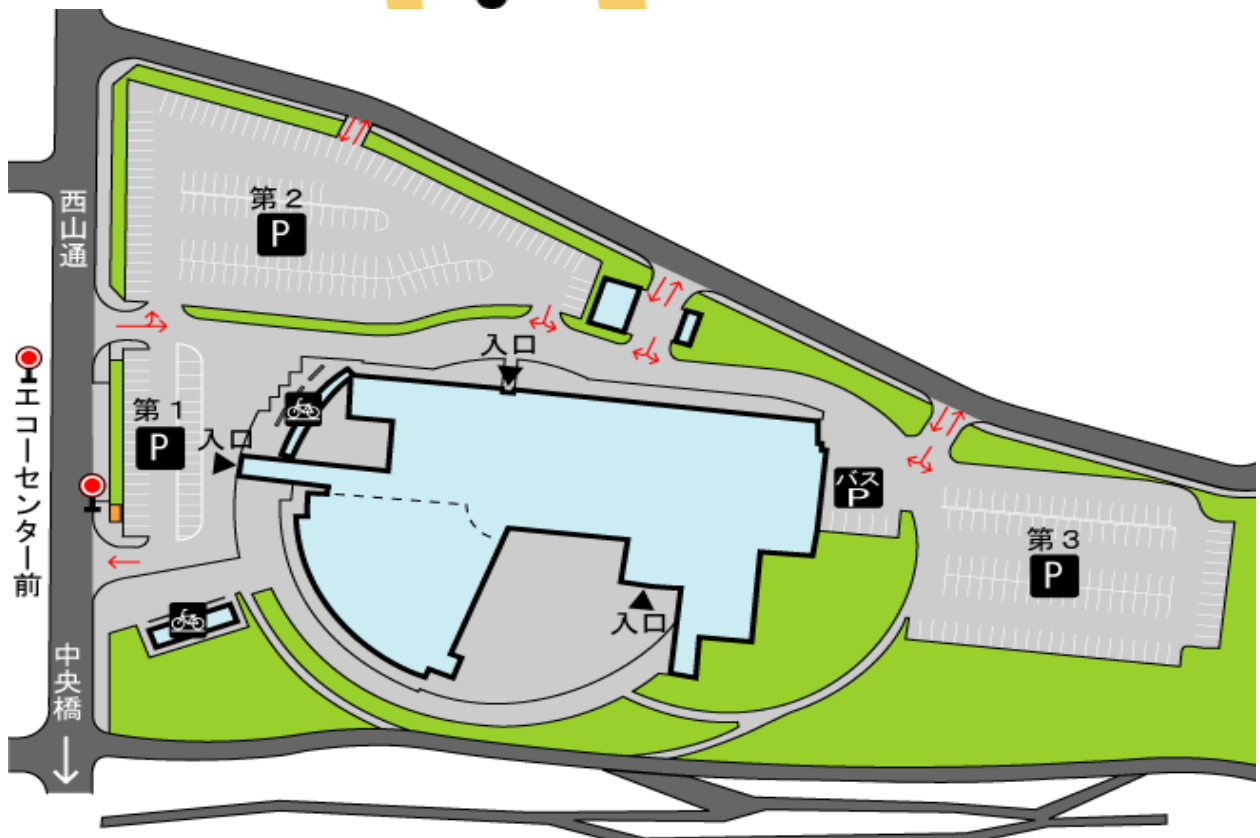

エコーセンター2000 の位置図及び敷地図

・位置図

・敷地図

※ エコーセンター2000の駐車場は3か所ありますが、満車の場合には網走支庁(上記位置図真中上)の駐車場を御利用いただきますようお願いいたします。
 付近に所在するフードセンターベーシック、網走市保健センター及びツルハの駐車場には駐車されないようにお願いします。