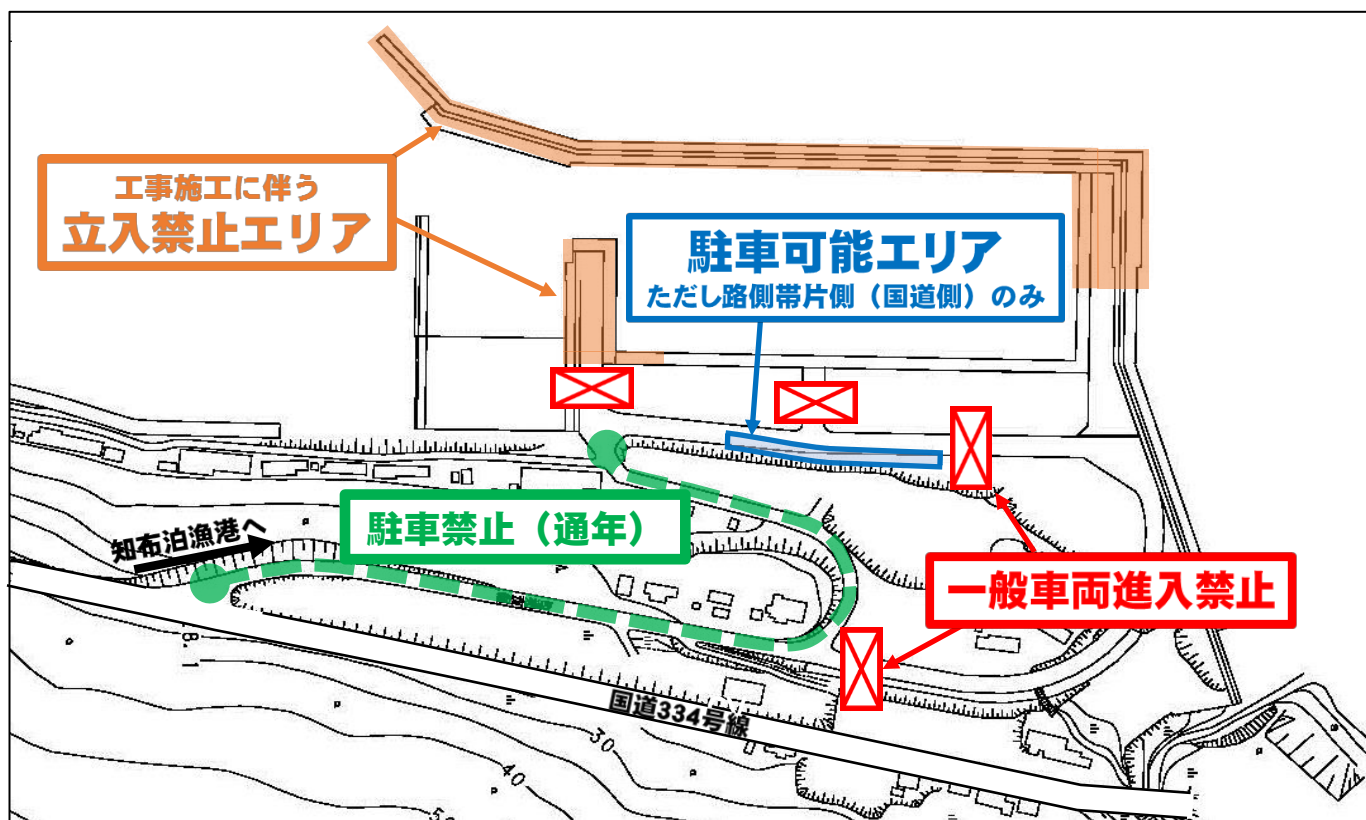

知布泊漁港 車両通行規制のお知らせ

規制実施期間

2019年8月1日（木）～10月31日（木）

知布泊漁港では、漁業と遊漁の両立を図るため、「知布泊漁港ルール」を設け、ご協力をいただいているところです。

本年につきましても、秋サケの盛漁期を迎える漁業活動や漁港工事に支障をきたさないようにするとともに、漁港内での交通事故の発生を防止するため、「知布泊漁港ルール」に従い、一般車両（漁業・工事関係以外の車両）の通行規制を実施いたします。

なお、駐車可能エリアにおける駐車であっても、漁業者や工事関係者からの要請があった場合は、その指示に従って下さい。

知布泊漁港利用調整会議

（北海道オホーツク総合振興局水産課、斜里第一漁業協同組合、斜里遊漁振興協議会、斜里町水産林務課）