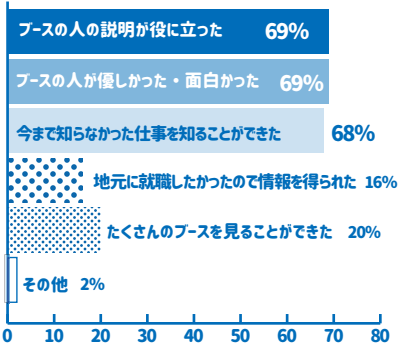

当日の流れ

当日はまずオリエンテーションで
[企業ブースの訪問の仕方]を学びます。

安心してイベントに
参加出来ます♪

初回[または数回]は指定の企業の
ブースを訪問します。

※企業ブースでの説明時間は15分程度です。

はじめの数回でコツが
掴めるはず!

スタンプラリー方式で企業ブースを
楽しく訪問して回しましょう。

企業の皆さんが
あなたの訪問を
待っています!

昨年度の参加者アンケート

昨年の様子

出展企業は開催概ね3週間前にHPで公開します。

キャリアバンク 地域若者