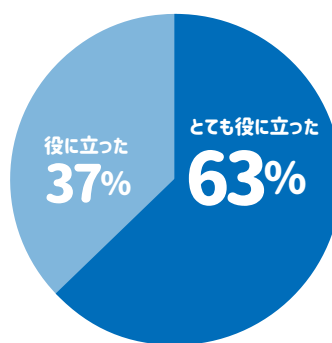

当日の流れ

当日はまずオリエンテーションで
[企業ブースの訪問の仕方]を学びます。

安心してイベントに
参加出来ます♪

初回[または数回]は指定の企業の
ブースを訪問します。

※企業ブースでの説明時間は15分程度です。

はじめの数回でコツが
掴めるはず!

スタンプラリー方式で企業ブースを
楽しく訪問して回しましょう。

企業の皆さんが
あなたの訪問を
待っています!

昨年度の参加者アンケート

昨年の様子

出展企業は開催概ね3週間前にHPで公開します。

キャリアバンク 地域若者