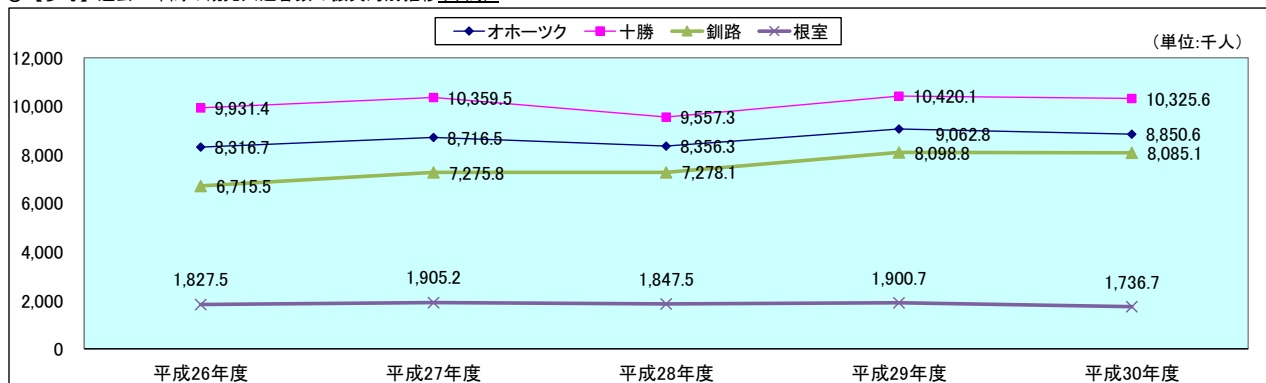

3 市町村別の状況

○観光入込客数が多い市町村

順位	市町村名	振興局名	入込客数	前年対比	H30上期順位
1	釧路市	釧路	3,335.9千人	108.4%	1位
2	帯広市	十勝	2,286.5千人	98.4%	2位
3	大空町	オホーツク	945.0千人	95.6%	3位
4	音更町	十勝	916.6千人	101.3%	4位
5	北見市	オホーツク	889.2千人	101.2%	5位
6	斜里町	オホーツク	846.1千人	109.9%	6位
7	中札内村	十勝	774.6千人	113.9%	8位
8	網走市	オホーツク	771.4千人	108.7%	7位
9	弟子屈町	釧路	605.0千人	106.0%	9位
10	鹿追町	十勝	559.8千人	109.4%	10位

○宿泊客延数が多い市町村

順位	市町村名	振興局名	宿泊客延数	前年対比	H30上期順位
1	釧路市	釧路	867.9千人泊	107.1%	1位
2	帯広市	十勝	671.1千人泊	103.0%	2位
3	北見市	オホーツク	376.1千人泊	97.1%	3位
4	斜里町	オホーツク	309.9千人泊	109.4%	4位
5	網走市	オホーツク	264.4千人泊	99.5%	5位
6	音更町	十勝	240.7千人泊	107.5%	6位
7	弟子屈町	釧路	130.2千人泊	102.4%	7位
8	根室市	根室	68.3千人泊	115.0%	8位
9	幕別町	十勝	56.9千人泊	105.4%	9位
10	遠軽町	オホーツク	43.9千人泊	149.3%	14位

○【参考】過去5年間の観光入込客数の振興局別推移(年間)