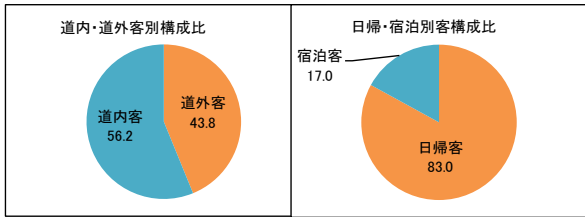

令和元年度上期 道東4振興局観光入込客数の概要

1 各振興局観光入込客数・宿泊客数

(単位：千人、%)

振興局名	総入込客数	前年対比	内訳（道外・道内の別）				内訳（日帰・宿泊客の別）				宿泊客延数	前年対比
			道外客		道内容		日帰客		宿泊客			
			入込客数	前年対比	入込客数	前年対比	入込客数	前年対比	入込客数	前年対比		
オホーツク	6,023.7	102.9	2,639.7	102.1	3,384.0	103.5	4,998.4	102.5	1,025.3	104.9	1,126.8	104.1
十勝	7,533.5	106.2	2,064.1	116.1	5,469.4	102.9	6,489.9	105.2	1,043.6	113.1	1,166.7	105.1
釧路	5,389.5	108.5	1,898.1	109.5	3,491.4	108.0	4,433.0	109.4	956.5	104.7	1,055.5	106.2
根室	1,557.6	117.1	652.0	98.2	905.6	136.0	1,424.4	118.1	133.2	107.2	165.6	107.7
合計	20,504.3	106.6	7,253.9	107.3	13,250.4	106.2	17,345.7	106.4	3,158.6	107.5	3,514.6	105.2

2 振興局別観光入込客数構成比

○オホーツク

○十勝

○釧路

○根室

3 市町村別の状況

○観光入込客数が多い市町村

順位	市町村名	振興局名	入込客数	前年対比	H30上期順位
1	釧路市	釧路	3,335.9千人	108.4%	1位
2	帯広市	十勝	2,286.5千人	98.4%	2位
3	大空町	オホーツク	945.0千人	95.6%	3位
4	音更町	十勝	916.6千人	101.3%	4位
5	北見市	オホーツク	889.2千人	101.2%	5位
6	斜里町	オホーツク	846.1千人	109.9%	6位
7	中札内村	十勝	774.6千人	113.9%	8位
8	網走市	オホーツク	771.4千人	108.7%	7位
9	弟子屈町	釧路	605.0千人	106.0%	9位
10	鹿追町	十勝	559.8千人	109.4%	10位

○宿泊客延数が多い市町村

順位	市町村名	振興局名	宿泊客延数	前年対比	H30上期順位
1	釧路市	釧路	867.9千人泊	107.1%	1位
2	帯広市	十勝	671.1千人泊	103.0%	2位
3	北見市	オホーツク	376.1千人泊	97.1%	3位
4	斜里町	オホーツク	309.9千人泊	109.4%	4位
5	網走市	オホーツク	264.4千人泊	99.5%	5位
6	音更町	十勝	240.7千人泊	107.5%	6位
7	弟子屈町	釧路	130.2千人泊	102.4%	7位
8	根室市	根室	68.3千人泊	115.0%	8位
9	幕別町	十勝	56.9千人泊	105.4%	9位
10	遠軽町	オホーツク	43.9千人泊	149.3%	14位