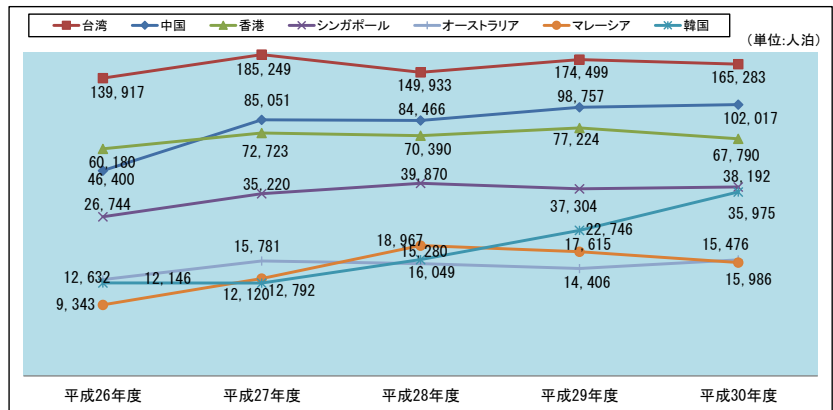

(単位:人泊、%)

振興局名	区分	ヨーロッパ				北米		オセアニア	その他	合計	前年対比
		ロシア	イギリス	フランス	ドイツ	アメリカ	カナダ	オーストラリア			
オホーツク	宿泊客数	59	525	818	801	2,561	255	1,197	6,088	65,365	107.3
	宿泊客延数	67	591	950	873	2,932	302	1,338	6,629	70,496	108.5
十勝	宿泊客数	147	247	209	190	1,270	153	294	2,183	59,777	97.6
	宿泊客延数	158	281	234	212	1,458	170	344	2,378	62,577	92.7
釧路	宿泊客数	55	658	1,075	458	1,906	215	764	5,778	73,232	98.5
	宿泊客延数	59	810	1,316	543	2,304	247	955	6,566	80,929	102.3
根室	宿泊客数	227	87	29	23	209	26	116	220	3,616	97.4
	宿泊客延数	380	124	43	32	274	92	153	300	4,659	80.7
合計	宿泊客数	488	1,517	2,131	1,472	5,946	649	2,371	14,269	201,990	100.9
	宿泊客延数	664	1,806	2,543	1,660	6,968	811	2,790	15,873	218,661	100.6

2 宿泊客延数の多い市町村

順位	市町村名	振興局名	宿泊延数	前年度比	H30上期順位
1	釧路市	釧路	65,520人泊	100.2%	1位
2	音更町	十勝	31,513人泊	89.3%	2位
3	斜里町	オホーツク	30,604人泊	107.6%	3位
4	網走市	オホーツク	23,232人泊	108.9%	4位
5	帯広市	十勝	18,176人泊	96.8%	5位
6	弟子屈町	釧路	14,891人泊	112.6%	6位
7	北見市	オホーツク	9,192人泊	103.6%	7位
8	新得町	十勝	5,397人泊	81.9%	8位
9	紋別市	オホーツク	5,175人泊	122.6%	10位
10	幕別町	十勝	4,504人泊	97.1%	9位

○【参考】過去5年間の道東4 振興局の宿泊客延数の国・地域別推移(年間)