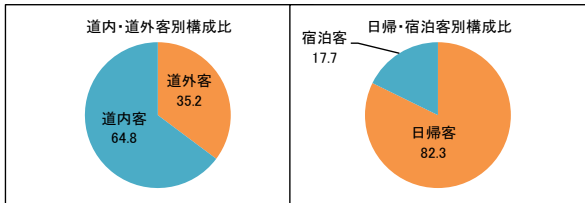

令和元年度上期 道東4振興局観光入込客数の概要

1 各振興局観光入込客数・宿泊客数

(単位：千人、%)

振興局名	総入込客数	前年対比	内訳（道外・道内の別）				内訳（日帰・宿泊客の別）				宿泊客延数	前年対比
			道外客		道内容		日帰客		宿泊客			
			入込客数	前年対比	入込客数	前年対比	入込客数	前年対比	入込客数	前年対比		
オホーツク	6,023.7	102.9	2,639.7	102.1	3,384.0	103.5	4,998.4	102.5	1,025.3	104.9	1,126.8	104.1
十勝	7,533.5	106.2	2,064.1	116.1	5,469.4	102.9	6,489.9	105.2	1,043.6	113.1	1,166.7	105.1
釧路	5,389.5	108.5	1,898.1	109.5	3,491.4	108.0	4,433.0	109.4	956.5	104.7	1,055.5	106.2
根室	1,557.6	117.1	652.0	98.2	905.6	136.0	1,424.4	118.1	133.2	107.2	165.6	107.7
合計	20,504.3	106.6	7,253.9	107.3	13,250.4	106.2	17,345.7	106.4	3,158.6	107.5	3,514.6	105.2

2 振興局別観光入込客数構成比

○オホーツク

○十勝

○釧路

○根室

3 市町村別の状況

○観光入込客数が多い市町村

順位	市町村名	振興局名	入込客数	前年対比	H30上期順位
1	釧路市	釧路	3,335.9千人	108.4%	1位
2	帯広市	十勝	2,286.5千人	98.4%	2位
3	大空町	オホーツク	945.0千人	95.6%	3位
4	音更町	十勝	916.6千人	101.3%	4位
5	北見市	オホーツク	889.2千人	101.2%	5位
6	斜里町	オホーツク	846.1千人	109.9%	6位
7	中札内村	十勝	774.6千人	113.9%	8位
8	網走市	オホーツク	771.4千人	108.7%	7位
9	弟子屈町	釧路	605.0千人	106.0%	9位
10	鹿追町	十勝	559.8千人	109.4%	10位

○宿泊客延数が多い市町村

順位	市町村名	振興局名	宿泊客延数	前年対比	H30上期順位
1	釧路市	釧路	867.9千人泊	107.1%	1位
2	帯広市	十勝	671.1千人泊	103.0%	2位
3	北見市	オホーツク	376.1千人泊	97.1%	3位
4	斜里町	オホーツク	309.9千人泊	109.4%	4位
5	網走市	オホーツク	264.4千人泊	99.5%	5位
6	音更町	十勝	240.7千人泊	107.5%	6位
7	弟子屈町	釧路	130.2千人泊	102.4%	7位
8	根室市	根室	68.3千人泊	115.0%	8位
9	幕別町	十勝	56.9千人泊	105.4%	9位
10	遠軽町	オホーツク	43.9千人泊	149.3%	14位