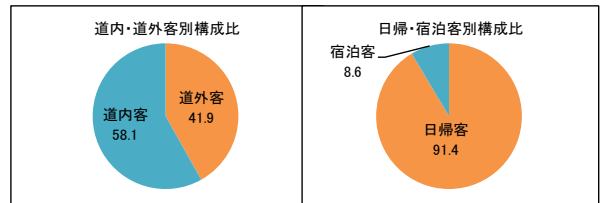

令和元年度上期 道東4振興局観光入込客数の概要

1 各振興局観光入込客数・宿泊客数

(単位：千人、%)

振興局名	総入込客数	前年対比	内訳（道外・道内の別）				内訳（日帰・宿泊客の別）				宿泊客延数	前年対比
			道外客		道内容		日帰客		宿泊客			
			入込客数	前年対比	入込客数	前年対比	入込客数	前年対比	入込客数	前年対比		
オホーツク	6,023.7	102.9	2,639.7	102.1	3,384.0	103.5	4,998.4	102.5	1,025.3	104.9	1,126.8	104.1
十勝	7,533.5	106.2	2,064.1	116.1	5,469.4	102.9	6,489.9	105.2	1,043.6	113.1	1,166.7	105.1
釧路	5,389.5	108.5	1,898.1	109.5	3,491.4	108.0	4,433.0	109.4	956.5	104.7	1,055.5	106.2
根室	1,557.6	117.1	652.0	98.2	905.6	136.0	1,424.4	118.1	133.2	107.2	165.6	107.7
合計	20,504.3	106.6	7,253.9	107.3	13,250.4	106.2	17,345.7	106.4	3,158.6	107.5	3,514.6	105.2

2 振興局別観光入込客数構成比

○オホーツク

○十勝

○釧路

○根室

3 市町村別の状況

○観光入込客数が多い市町村

順位	市町村名	振興局名	入込客数	前年対比	H30上期順位
1	釧路市	釧路	3,335.9千人	108.4%	1位
2	帯広市	十勝	2,286.5千人	98.4%	2位
3	大空町	オホーツク	945.0千人	95.6%	3位
4	音更町	十勝	916.6千人	101.3%	4位
5	北見市	オホーツク	889.2千人	101.2%	5位
6	斜里町	オホーツク	846.1千人	109.9%	6位
7	中札内村	十勝	774.6千人	113.9%	8位
8	網走市	オホーツク	771.4千人	108.7%	7位
9	弟子屈町	釧路	605.0千人	106.0%	9位
10	鹿追町	十勝	559.8千人	109.4%	10位

○宿泊客延数が多い市町村

順位	市町村名	振興局名	宿泊客延数	前年対比	H30上期順位
1	釧路市	釧路	867.9千人泊	107.1%	1位
2	帯広市	十勝	671.1千人泊	103.0%	2位
3	北見市	オホーツク	376.1千人泊	97.1%	3位
4	斜里町	オホーツク	309.9千人泊	109.4%	4位
5	網走市	オホーツク	264.4千人泊	99.5%	5位
6	音更町	十勝	240.7千人泊	107.5%	6位
7	弟子屈町	釧路	130.2千人泊	102.4%	7位
8	根室市	根室	68.3千人泊	115.0%	8位
9	幕別町	十勝	56.9千人泊	105.4%	9位
10	遠軽町	オホーツク	43.9千人泊	149.3%	14位