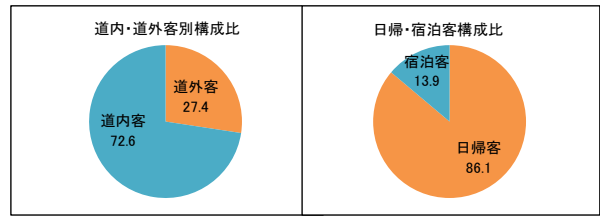

令和元年度上期 道東4振興局観光入込客数の概要

1 各振興局観光入込客数・宿泊客数

(単位：千人、%)

振興局名	総入込客数	前年対比	内訳（道外・道内の別）				内訳（日帰・宿泊客の別）				宿泊客延数	前年対比
			道外客		道内容		日帰客		宿泊客			
			入込客数	前年対比	入込客数	前年対比	入込客数	前年対比	入込客数	前年対比		
オホーツク	6,023.7	102.9	2,639.7	102.1	3,384.0	103.5	4,998.4	102.5	1,025.3	104.9	1,126.8	104.1
十勝	7,533.5	106.2	2,064.1	116.1	5,469.4	102.9	6,489.9	105.2	1,043.6	113.1	1,166.7	105.1
釧路	5,389.5	108.5	1,898.1	109.5	3,491.4	108.0	4,433.0	109.4	956.5	104.7	1,055.5	106.2
根室	1,557.6	117.1	652.0	98.2	905.6	136.0	1,424.4	118.1	133.2	107.2	165.6	107.7
合計	20,504.3	106.6	7,253.9	107.3	13,250.4	106.2	17,345.7	106.4	3,158.6	107.5	3,514.6	105.2

2 振興局別観光入込客数構成比

○オホーツク

○十勝

○釧路

○根室

3 市町村別の状況

○観光入込客数が多い市町村

順位	市町村名	振興局名	入込客数	前年対比	H30上期順位
1	釧路市	釧路	3,335.9千人	108.4%	1位
2	帯広市	十勝	2,286.5千人	98.4%	2位
3	大空町	オホーツク	945.0千人	95.6%	3位
4	音更町	十勝	916.6千人	101.3%	4位
5	北見市	オホーツク	889.2千人	101.2%	5位
6	斜里町	オホーツク	846.1千人	109.9%	6位
7	中札内村	十勝	774.6千人	113.9%	8位
8	網走市	オホーツク	771.4千人	108.7%	7位
9	弟子屈町	釧路	605.0千人	106.0%	9位
10	鹿追町	十勝	559.8千人	109.4%	10位

○宿泊客延数が多い市町村

順位	市町村名	振興局名	宿泊客延数	前年対比	H30上期順位
1	釧路市	釧路	867.9千人泊	107.1%	1位
2	帯広市	十勝	671.1千人泊	103.0%	2位
3	北見市	オホーツク	376.1千人泊	97.1%	3位
4	斜里町	オホーツク	309.9千人泊	109.4%	4位
5	網走市	オホーツク	264.4千人泊	99.5%	5位
6	音更町	十勝	240.7千人泊	107.5%	6位
7	弟子屈町	釧路	130.2千人泊	102.4%	7位
8	根室市	根室	68.3千人泊	115.0%	8位
9	幕別町	十勝	56.9千人泊	105.4%	9位
10	遠軽町	オホーツク	43.9千人泊	149.3%	14位