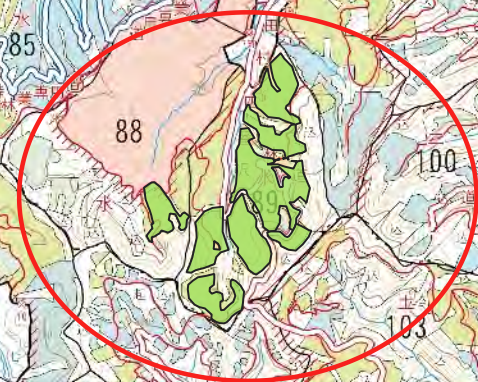

# 令和6年度 入札箇所位置図(1~5号物件)

常呂郡  
置戸町

常呂郡  
訓子府町

置戸町

1号物件

2~5号物件

訓子府町

- 凡例
- 人工林間伐
  - 天然林間伐

1:50,000

「この地図の作成に当たっては、国土地理院長の承認を得て、同院発行の2万5千分の1地形図を使用した。(承認番号 平30情使、第72-GISMAP42129号)」

# 令和6年度 入札箇所位置図(6号物件)

美幌町

- 凡例
- 人工林間伐 (Artificial Forest Thinning) - Light Green
  - 天然林間伐 (Natural Forest Thinning) - Light Blue

1:50,000

「この地図の作成に当たっては、国土地理院長の承認を得て、同院発行の2万5千分の1地形図を使用した。(承認番号 平30情使、第72-GISMAP42129号)」

# 令和6年度 入札箇所位置図(7~9号物件)

津別町

- 凡例
- 人工林間伐
  - 天然林間伐

1:50,000

「この地図の作成に当たっては、国土地理院長の承認を得て、同院発行の2万5千分の1地形図を使用した。(承認番号 平30情使、第72-GISMAP42129号)」