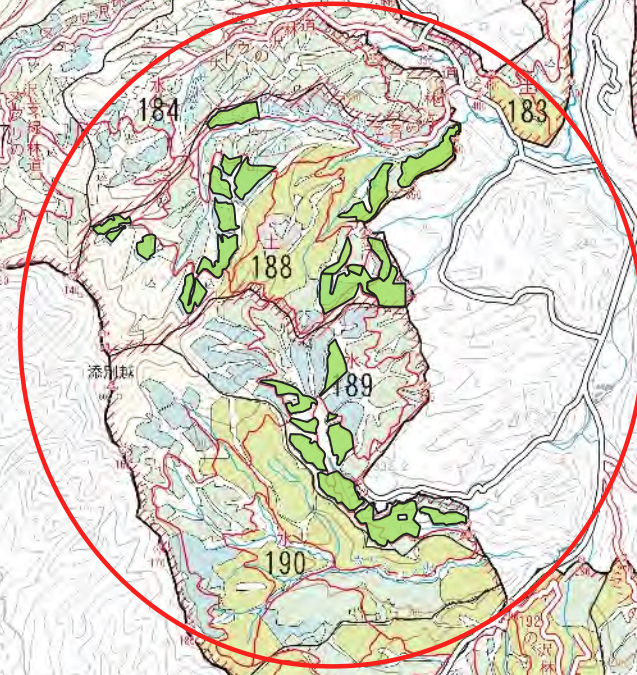

# 令和6年度 入札箇所位置図(6号物件)

美幌町

- 凡例
- 人工林間伐 (Artificial Forest Thinning) - Light Green
  - 天然林間伐 (Natural Forest Thinning) - Light Blue

1:50,000

「この地図の作成に当たっては、国土地理院長の承認を得て、同院発行の2万5千分の1地形図を使用した。(承認番号 平30情使、第72-GISMAP42129号)」

# 令和6年度 入札箇所位置図(7~9号物件)

津別町

- 凡例
- 人工林間伐
  - 天然林間伐

1:50,000

「この地図の作成に当たっては、国土地理院長の承認を得て、同院発行の2万5千分の1地形図を使用した。(承認番号 平30情使、第72-GISMAP42129号)」