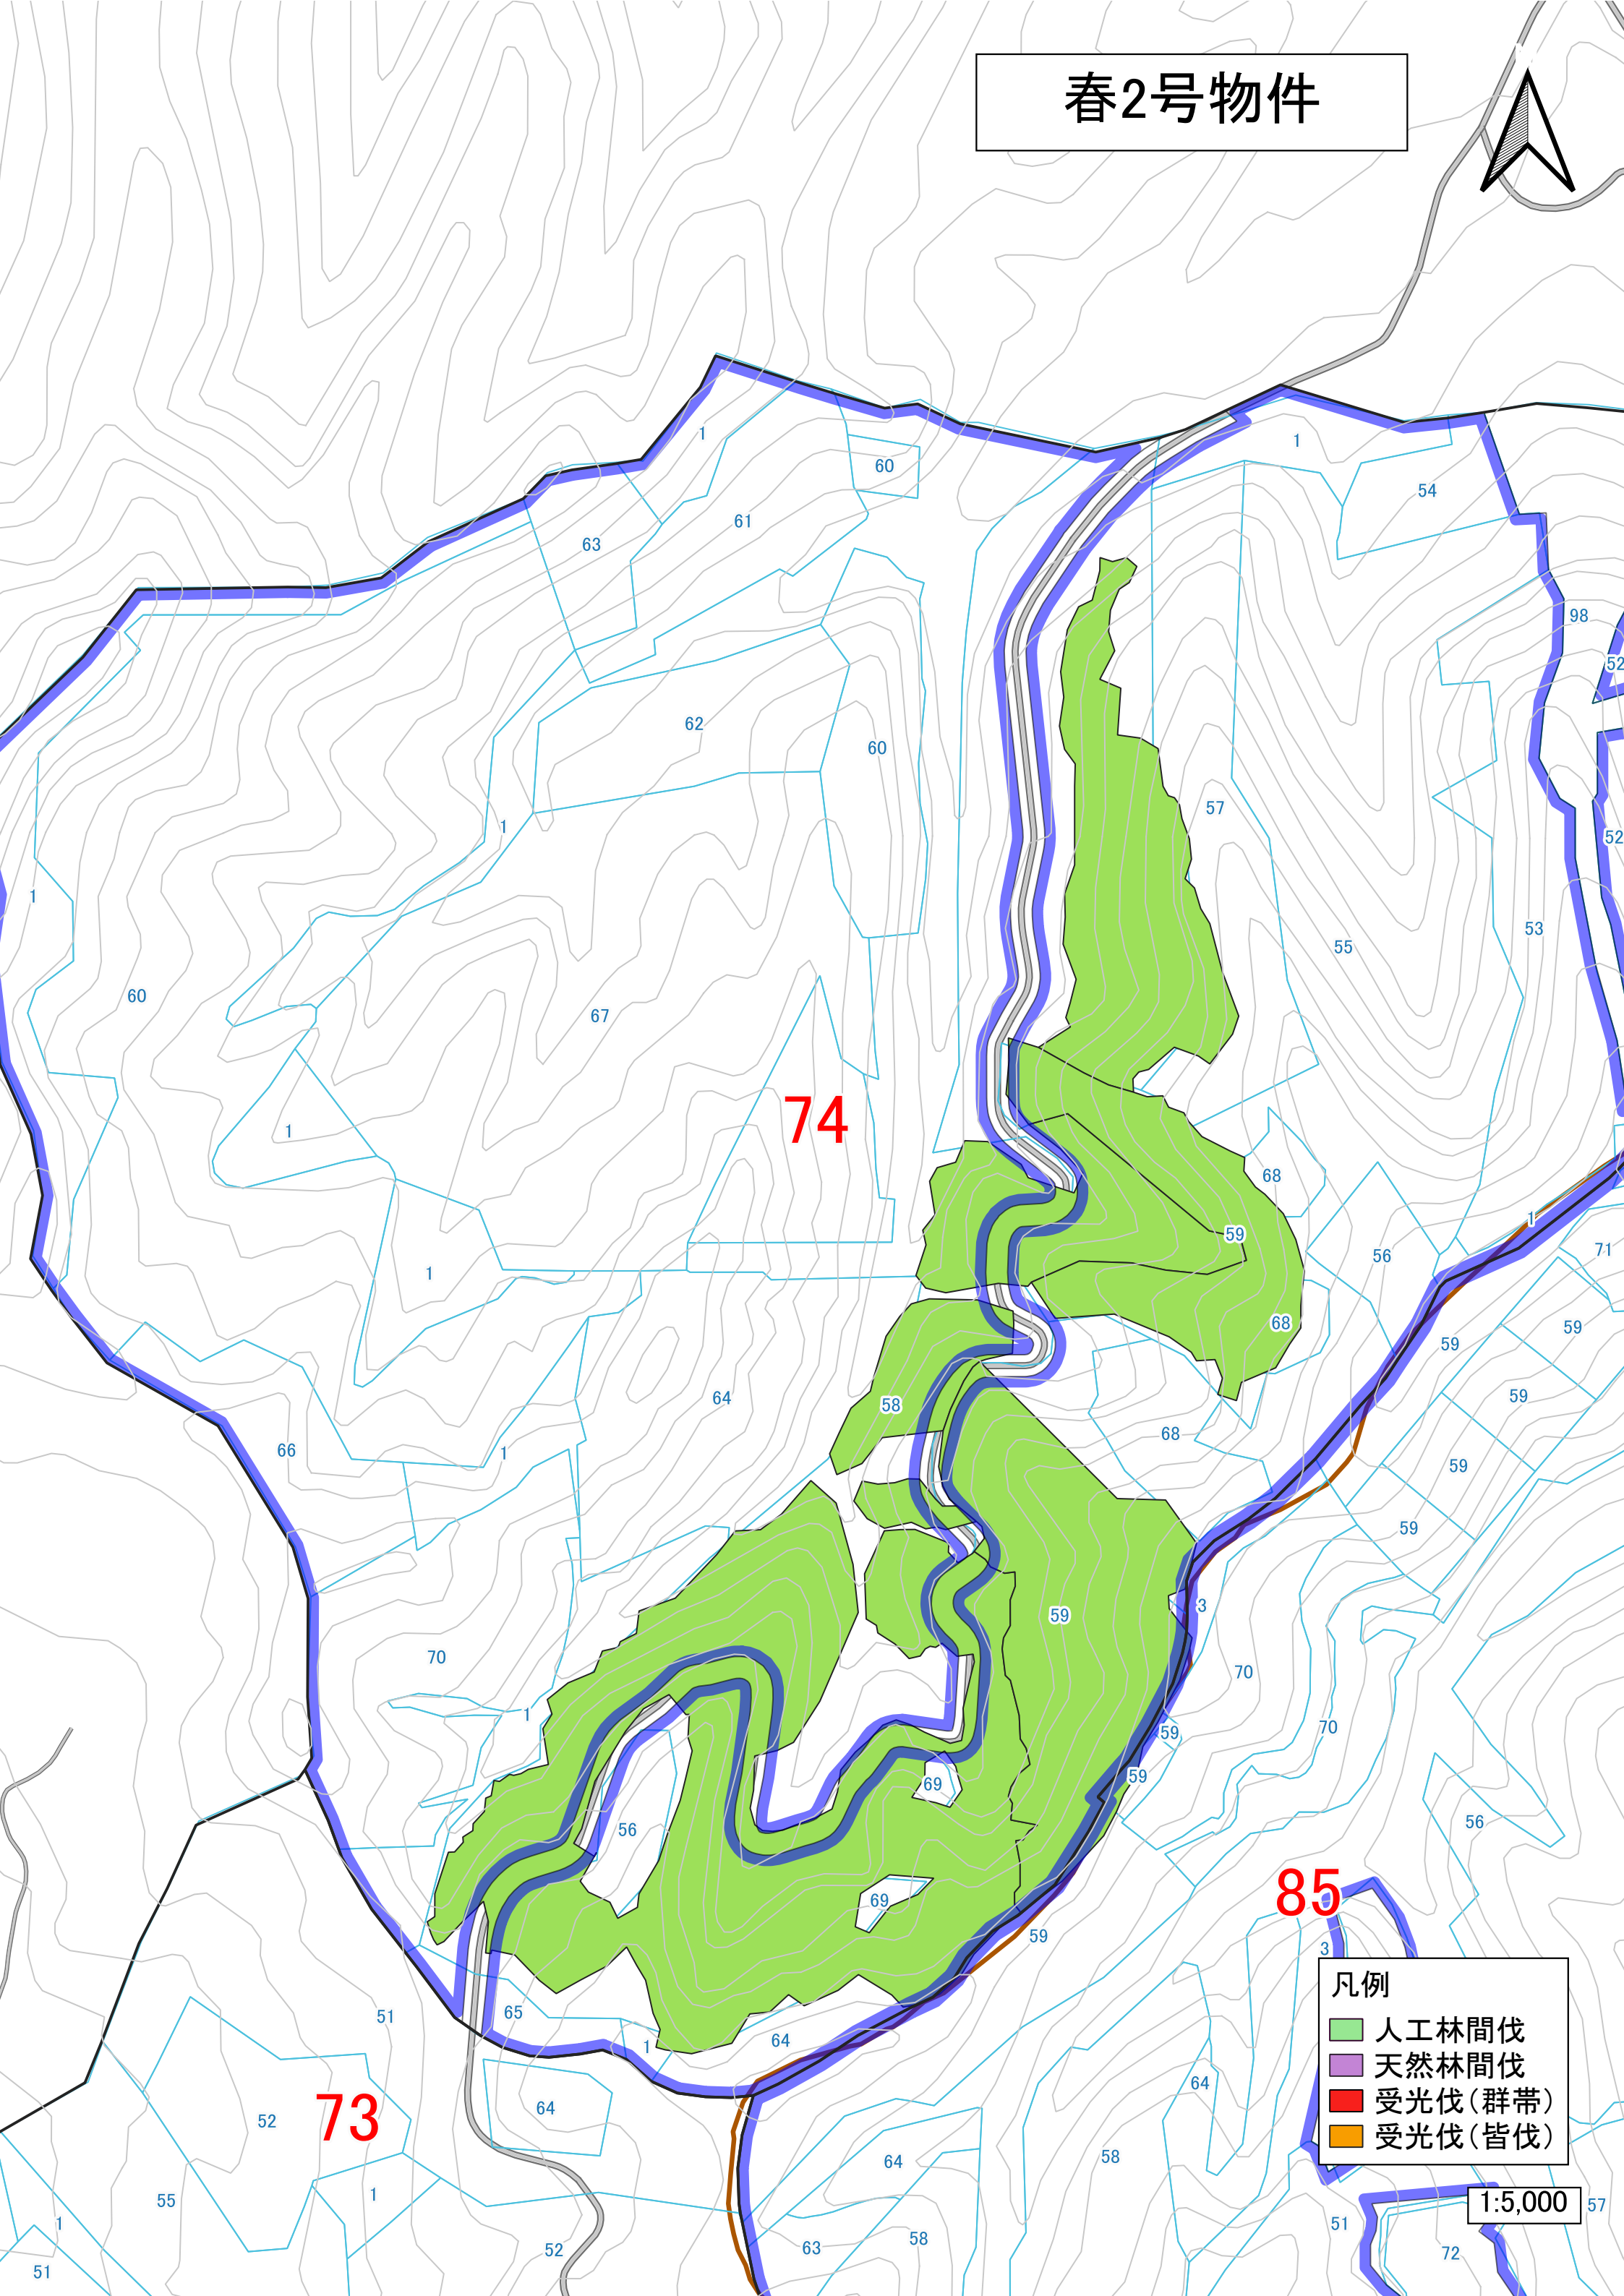

春2号物件

- 凡例
- 人工林間伐
 - 天然林間伐
 - 受光伐(群帯)
 - 受光伐(皆伐)

1:5,000