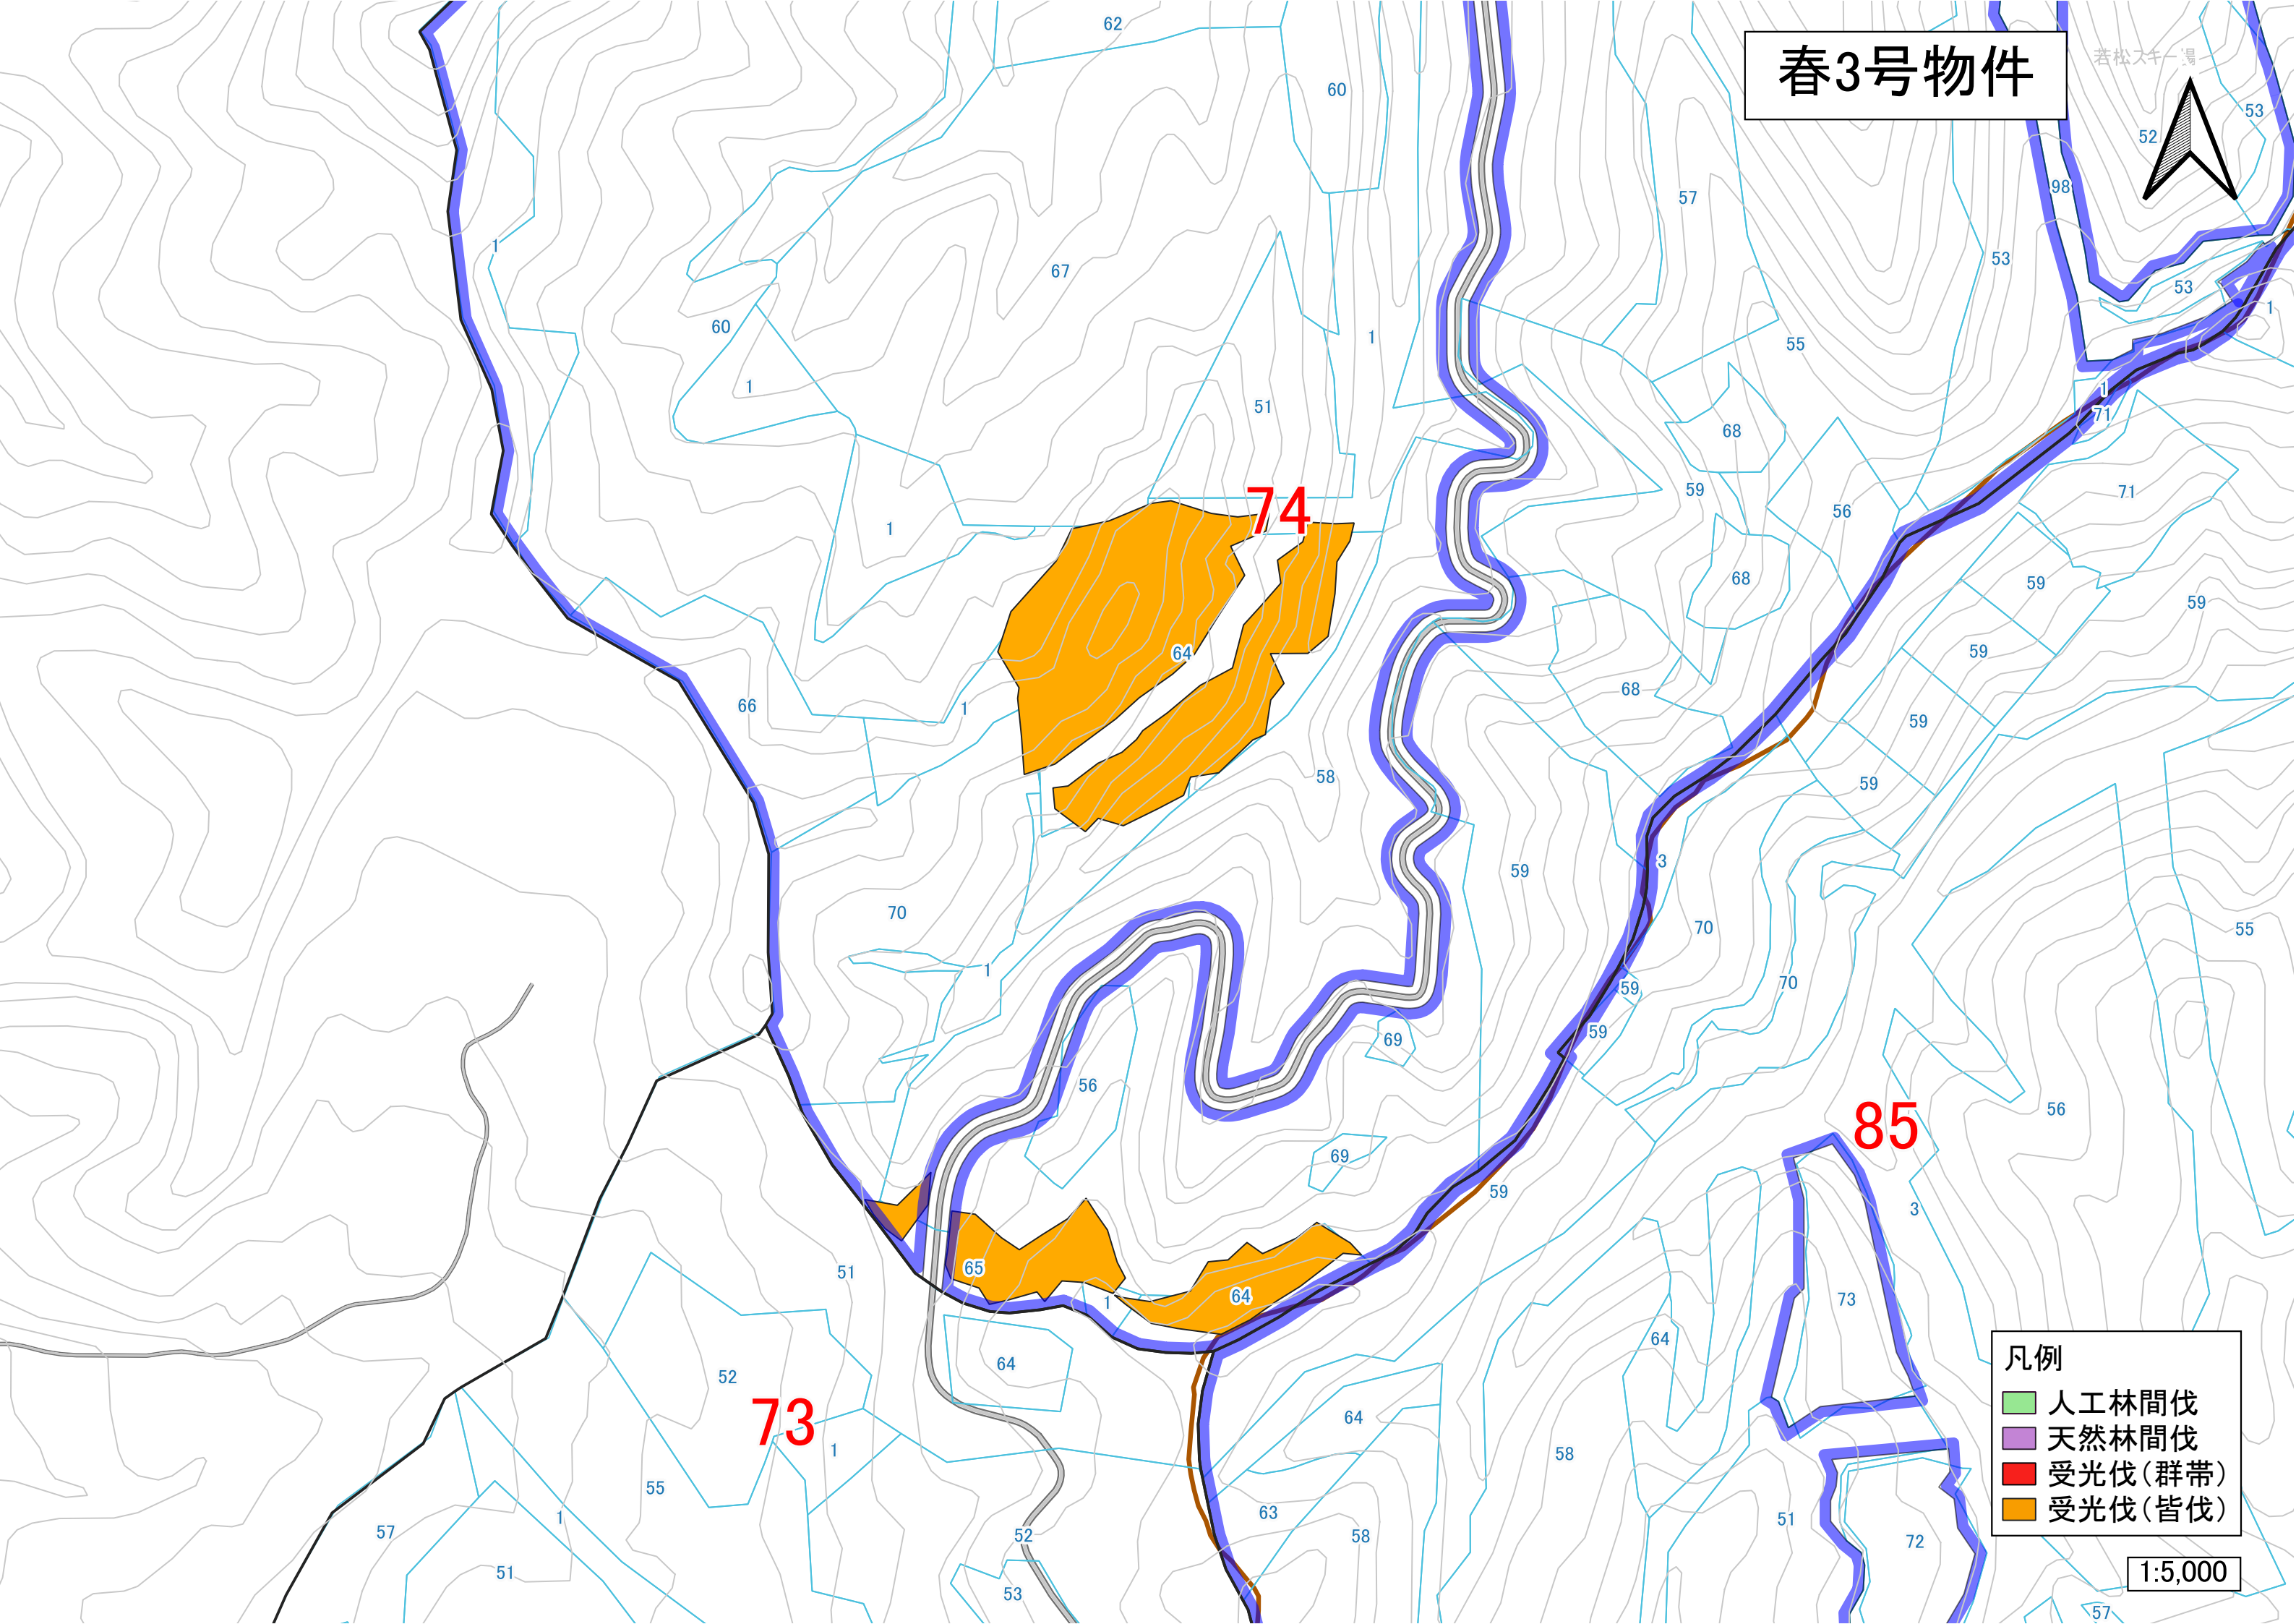

春3号物件

若松スキー場

- 凡例
- 人工林間伐
 - 天然林間伐
 - 受光伐(群帯)
 - 受光伐(皆伐)

1:5,000