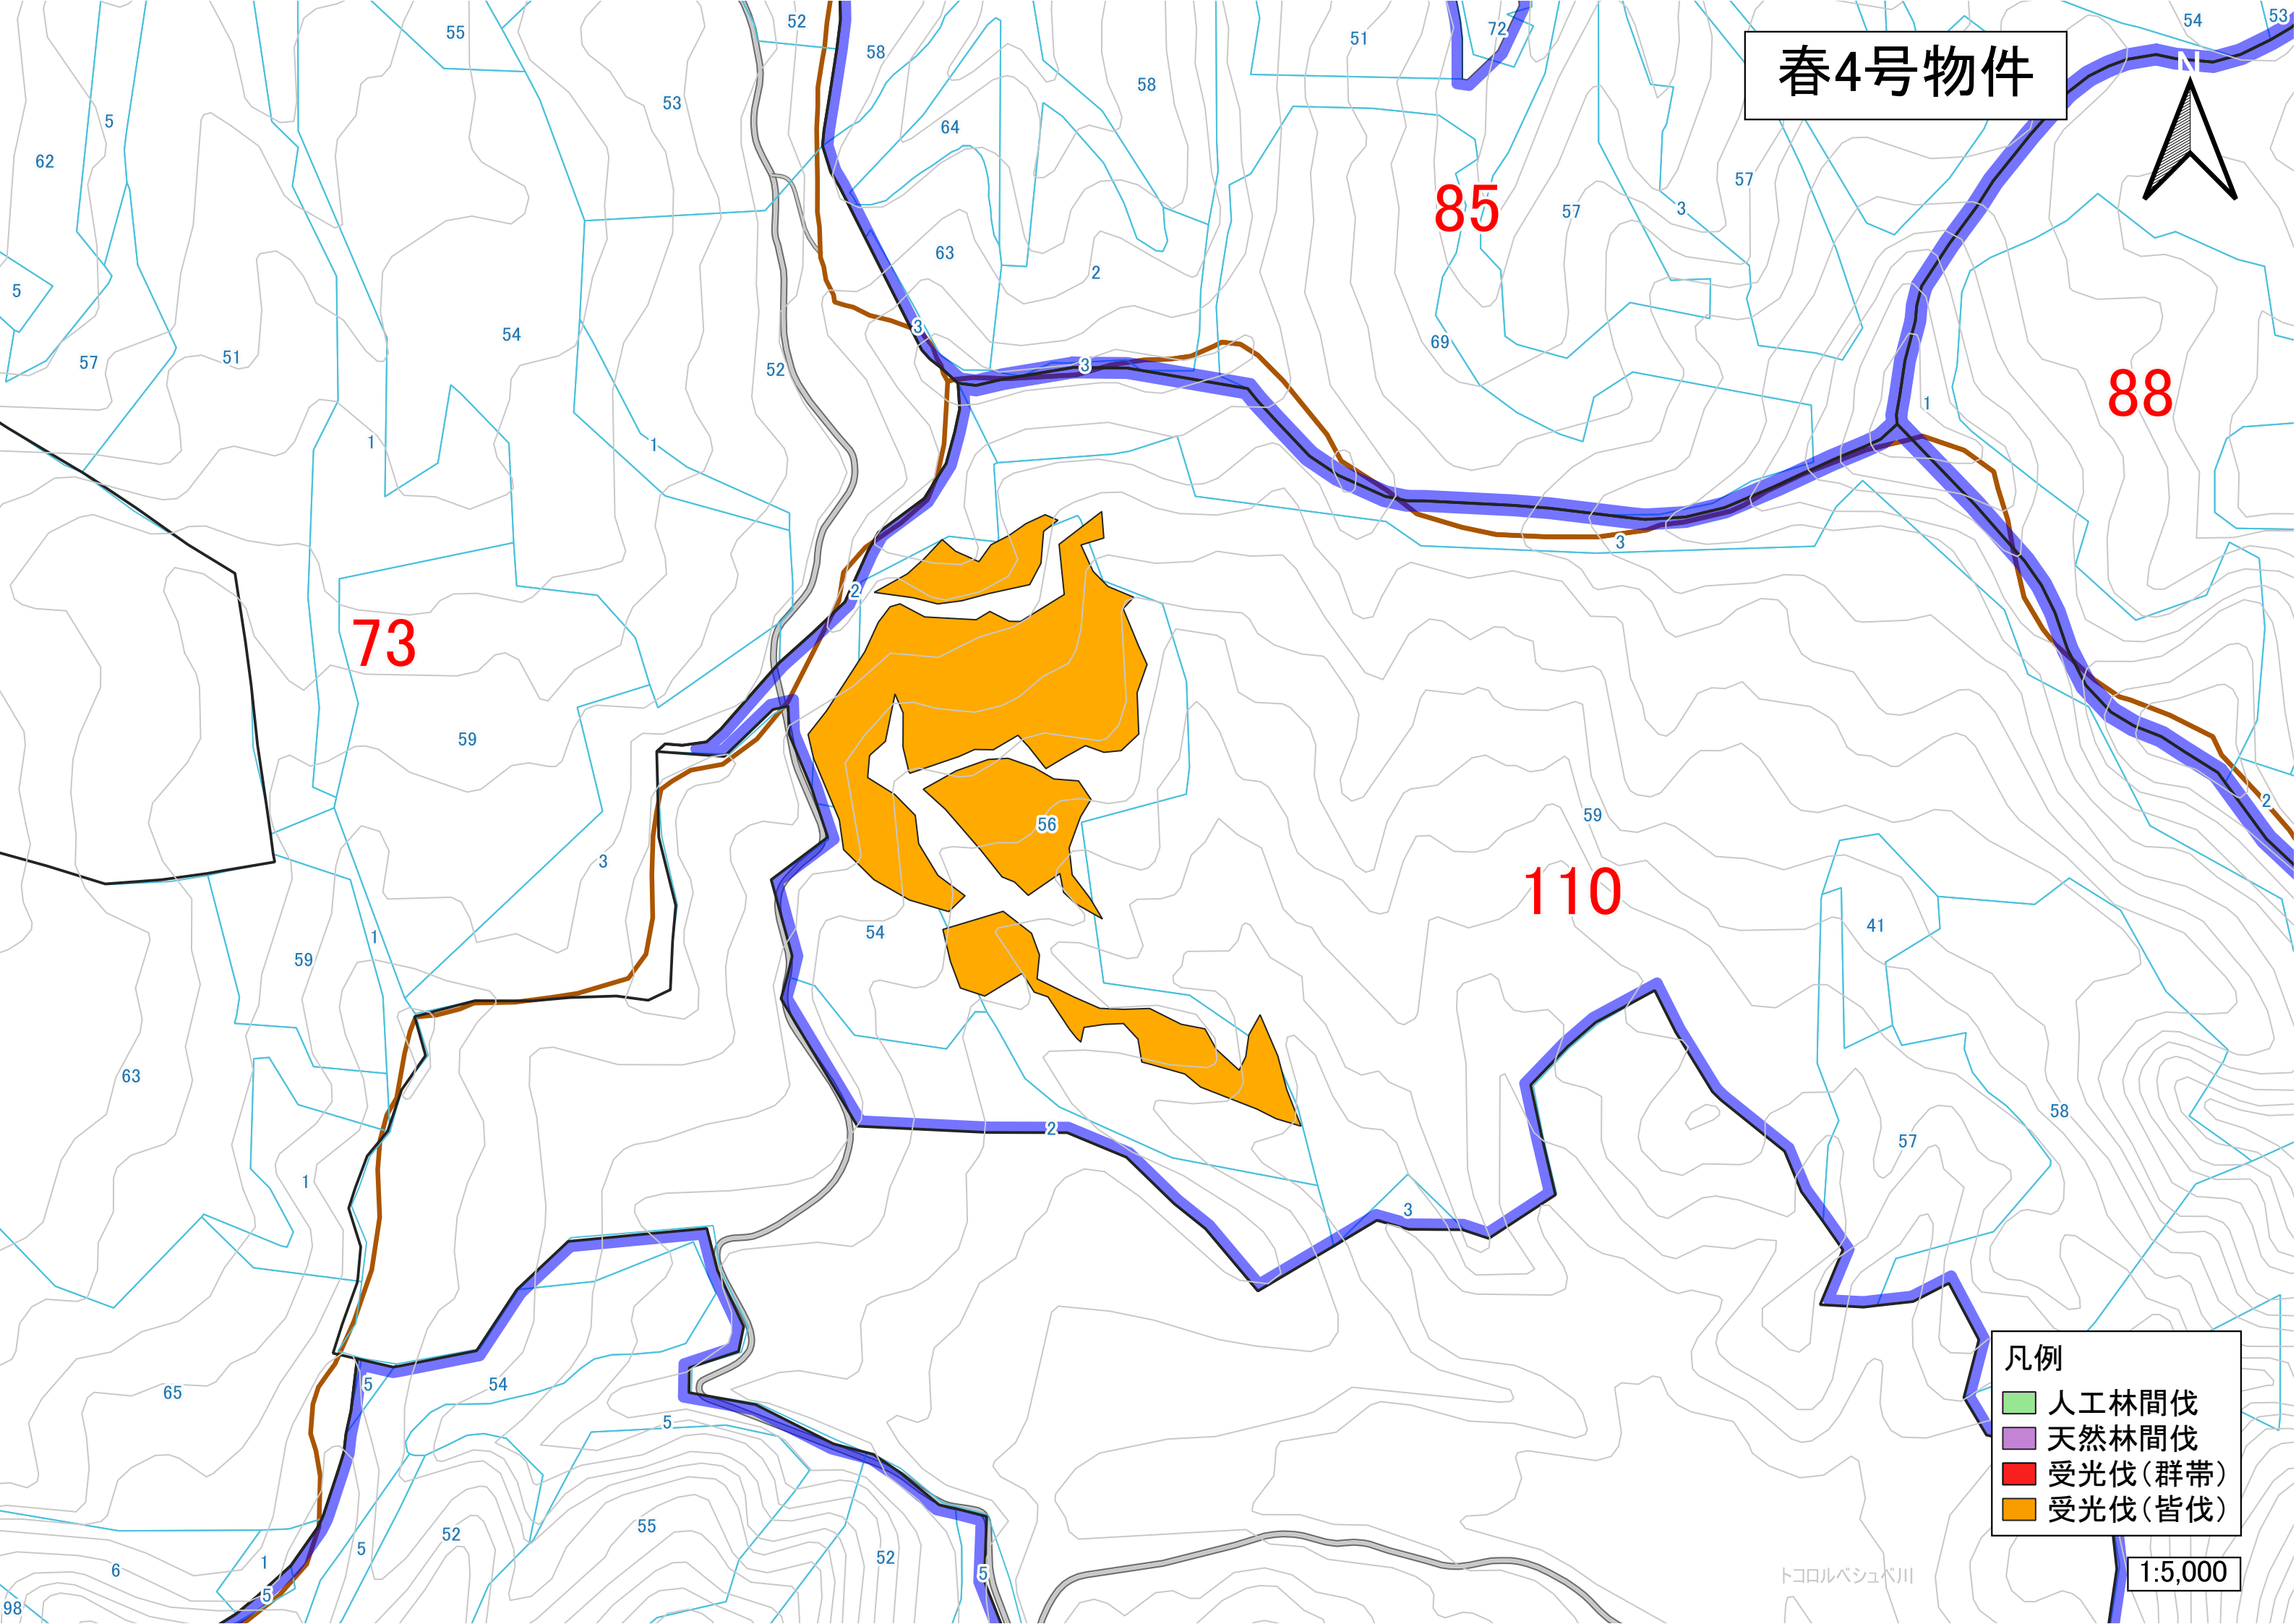

# 春4号物件

73

85

88

110

- 凡例
- 人工林間伐
  - 天然林間伐
  - 受光伐(群帯)
  - 受光伐(皆伐)

1:5,000

トコロバシユバ川