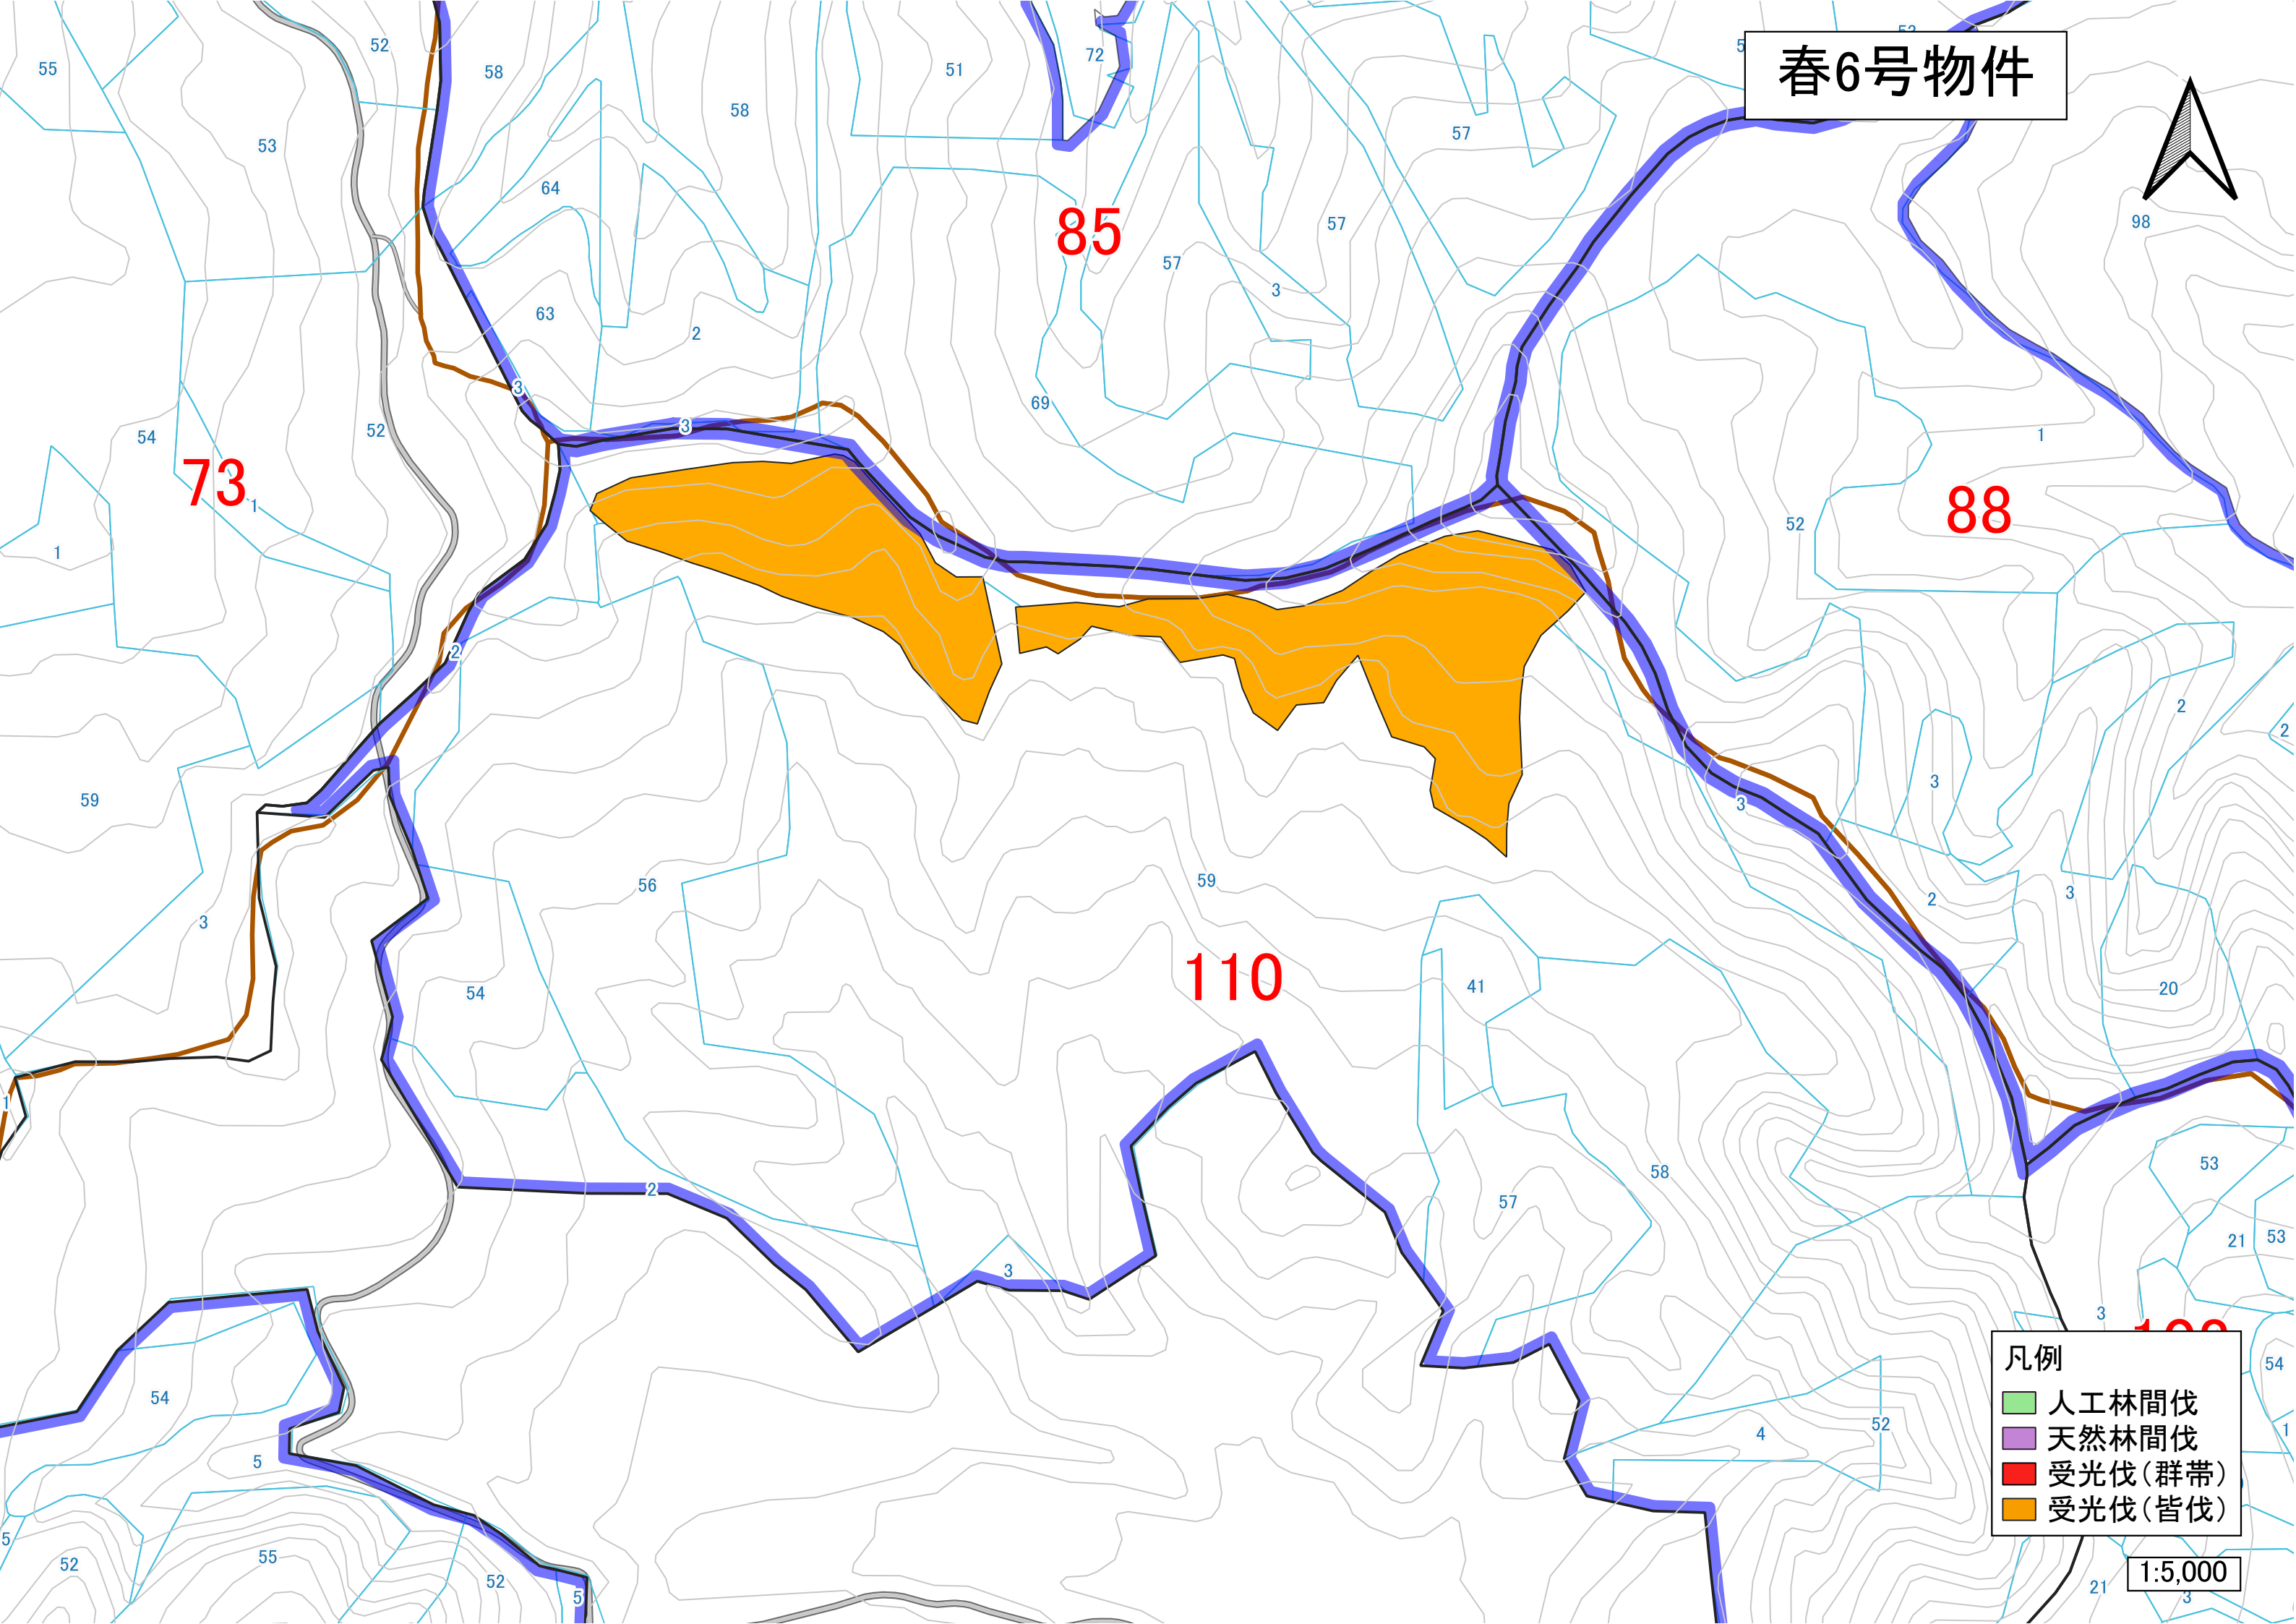

# 春6号物件

73

85

88

110

- 凡例
- 人工林間伐
  - 天然林間伐
  - 受光伐(群帯)
  - 受光伐(皆伐)

1:5,000