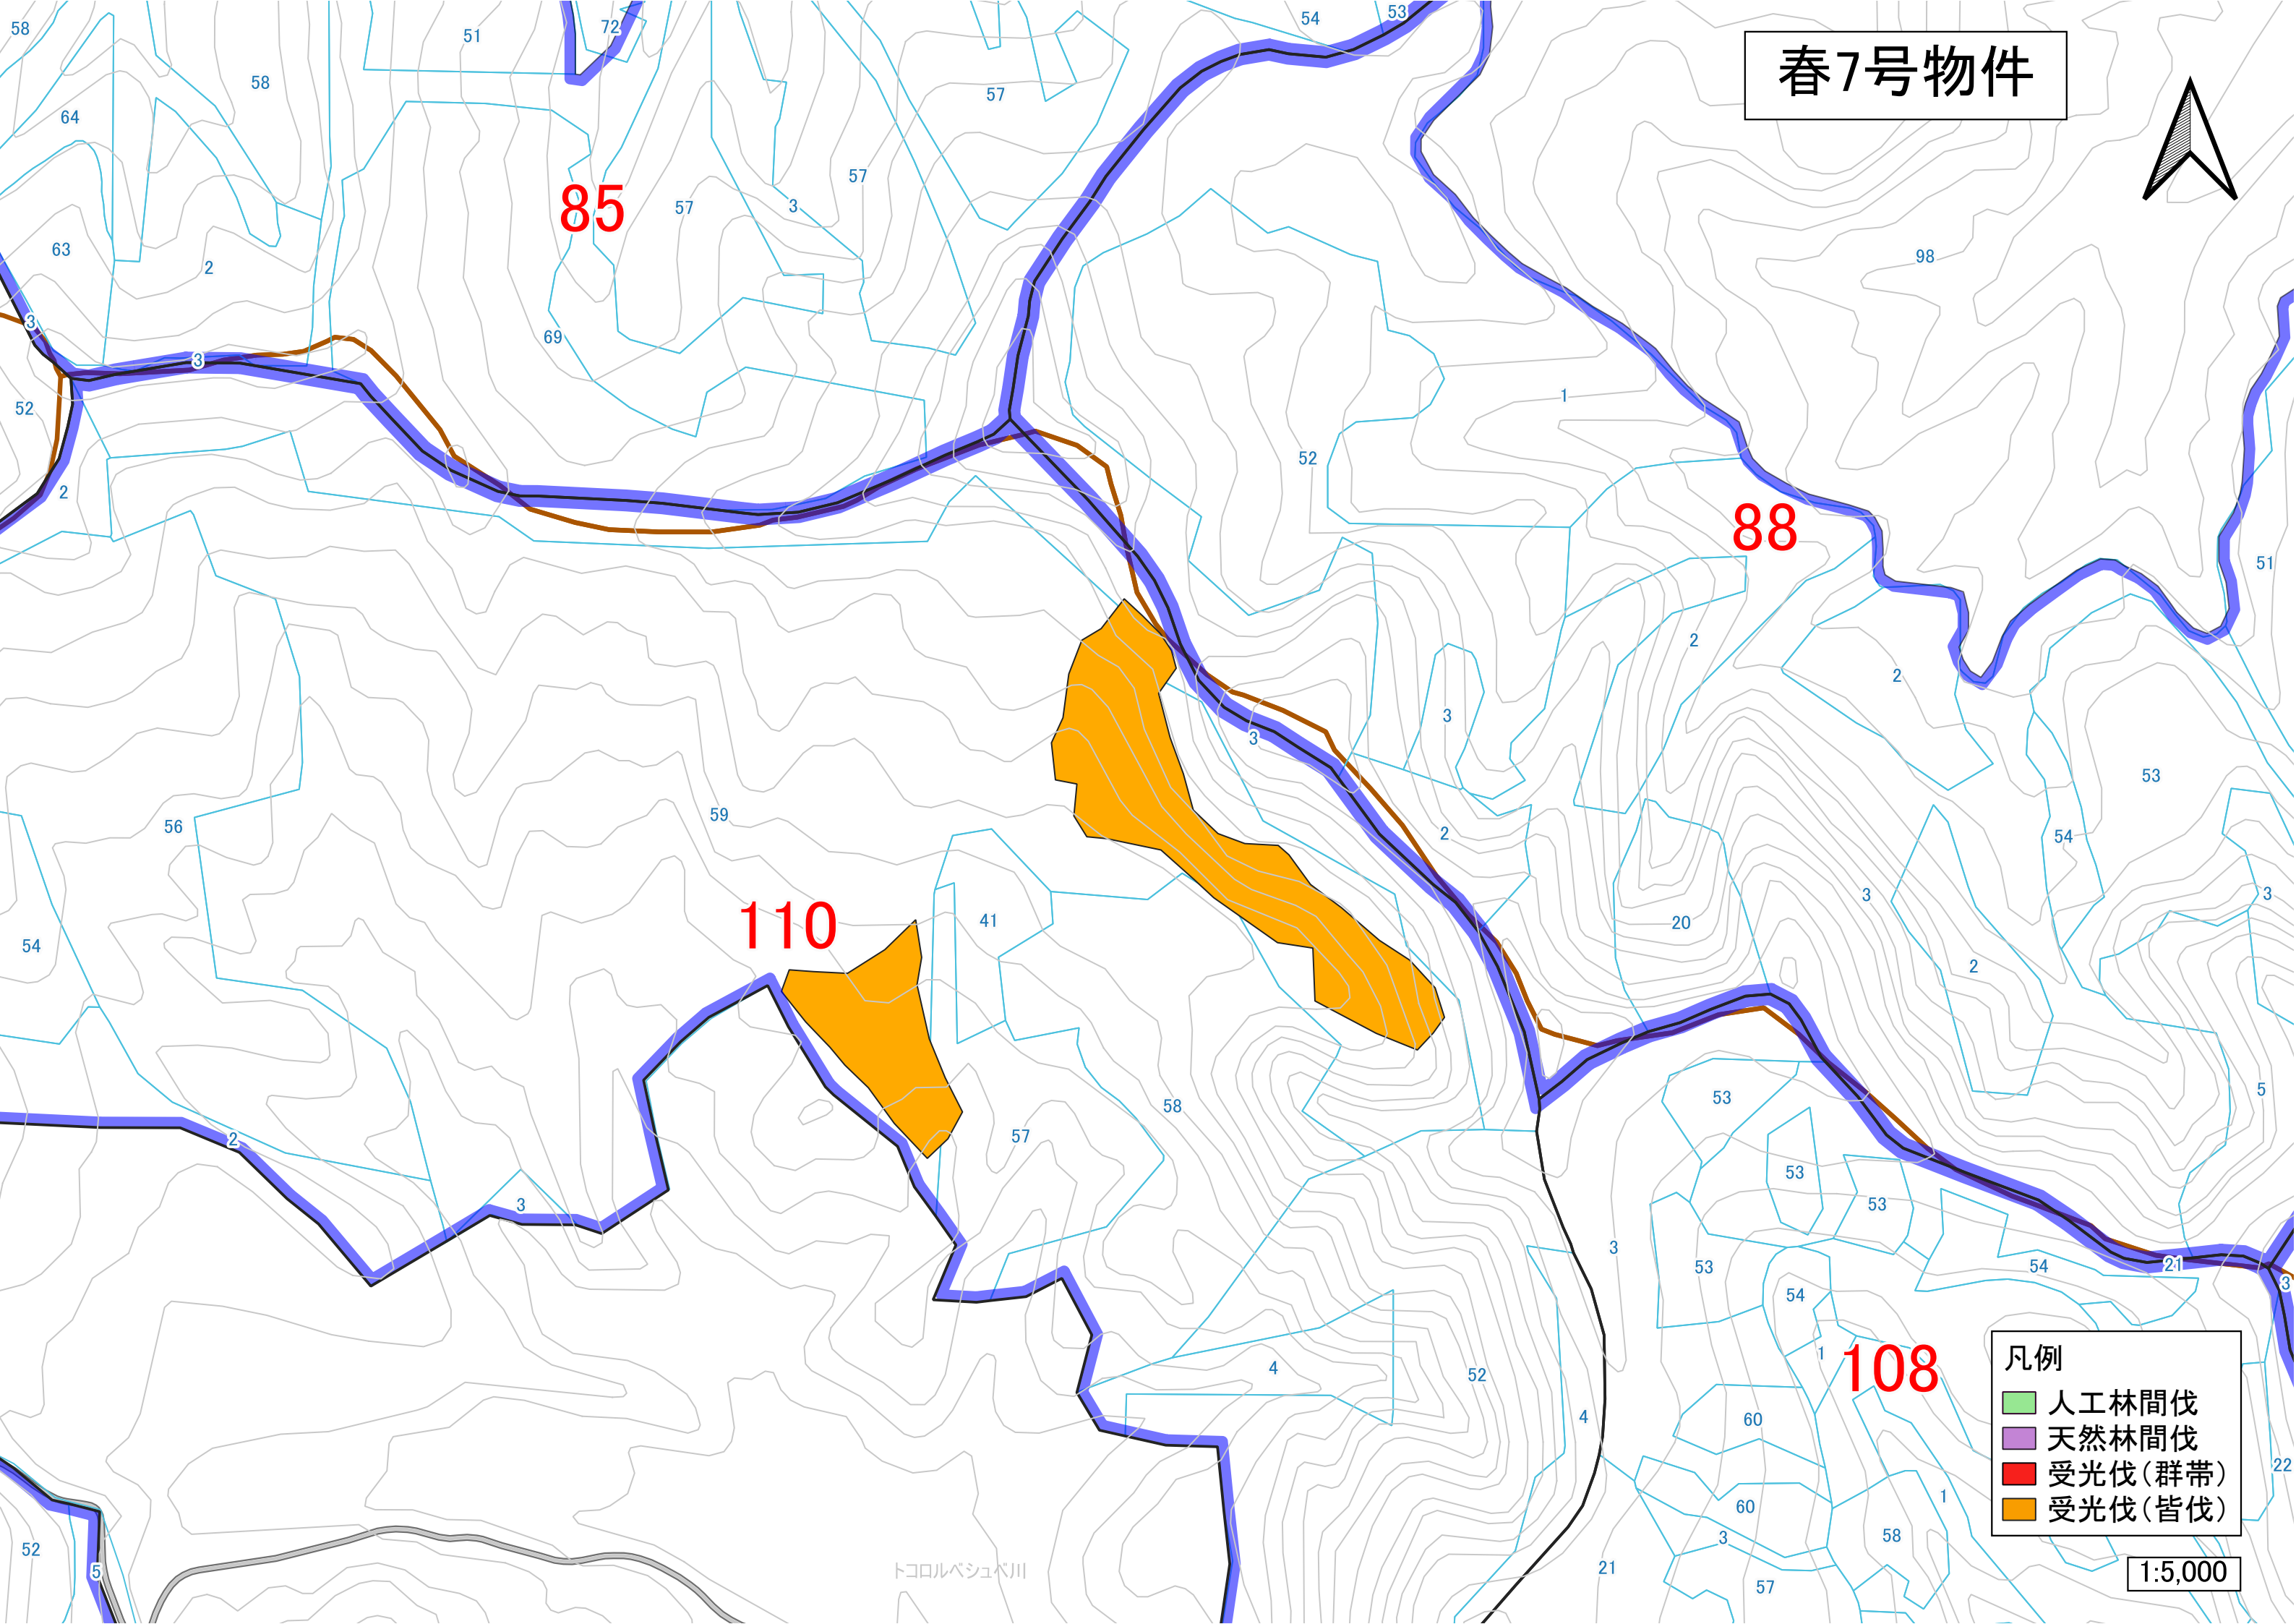

春7号物件

85

88

110

108

- 凡例
- 人工林間伐
 - 天然林間伐
 - 受光伐(群帯)
 - 受光伐(皆伐)

1:5,000

トコロベシュバ川