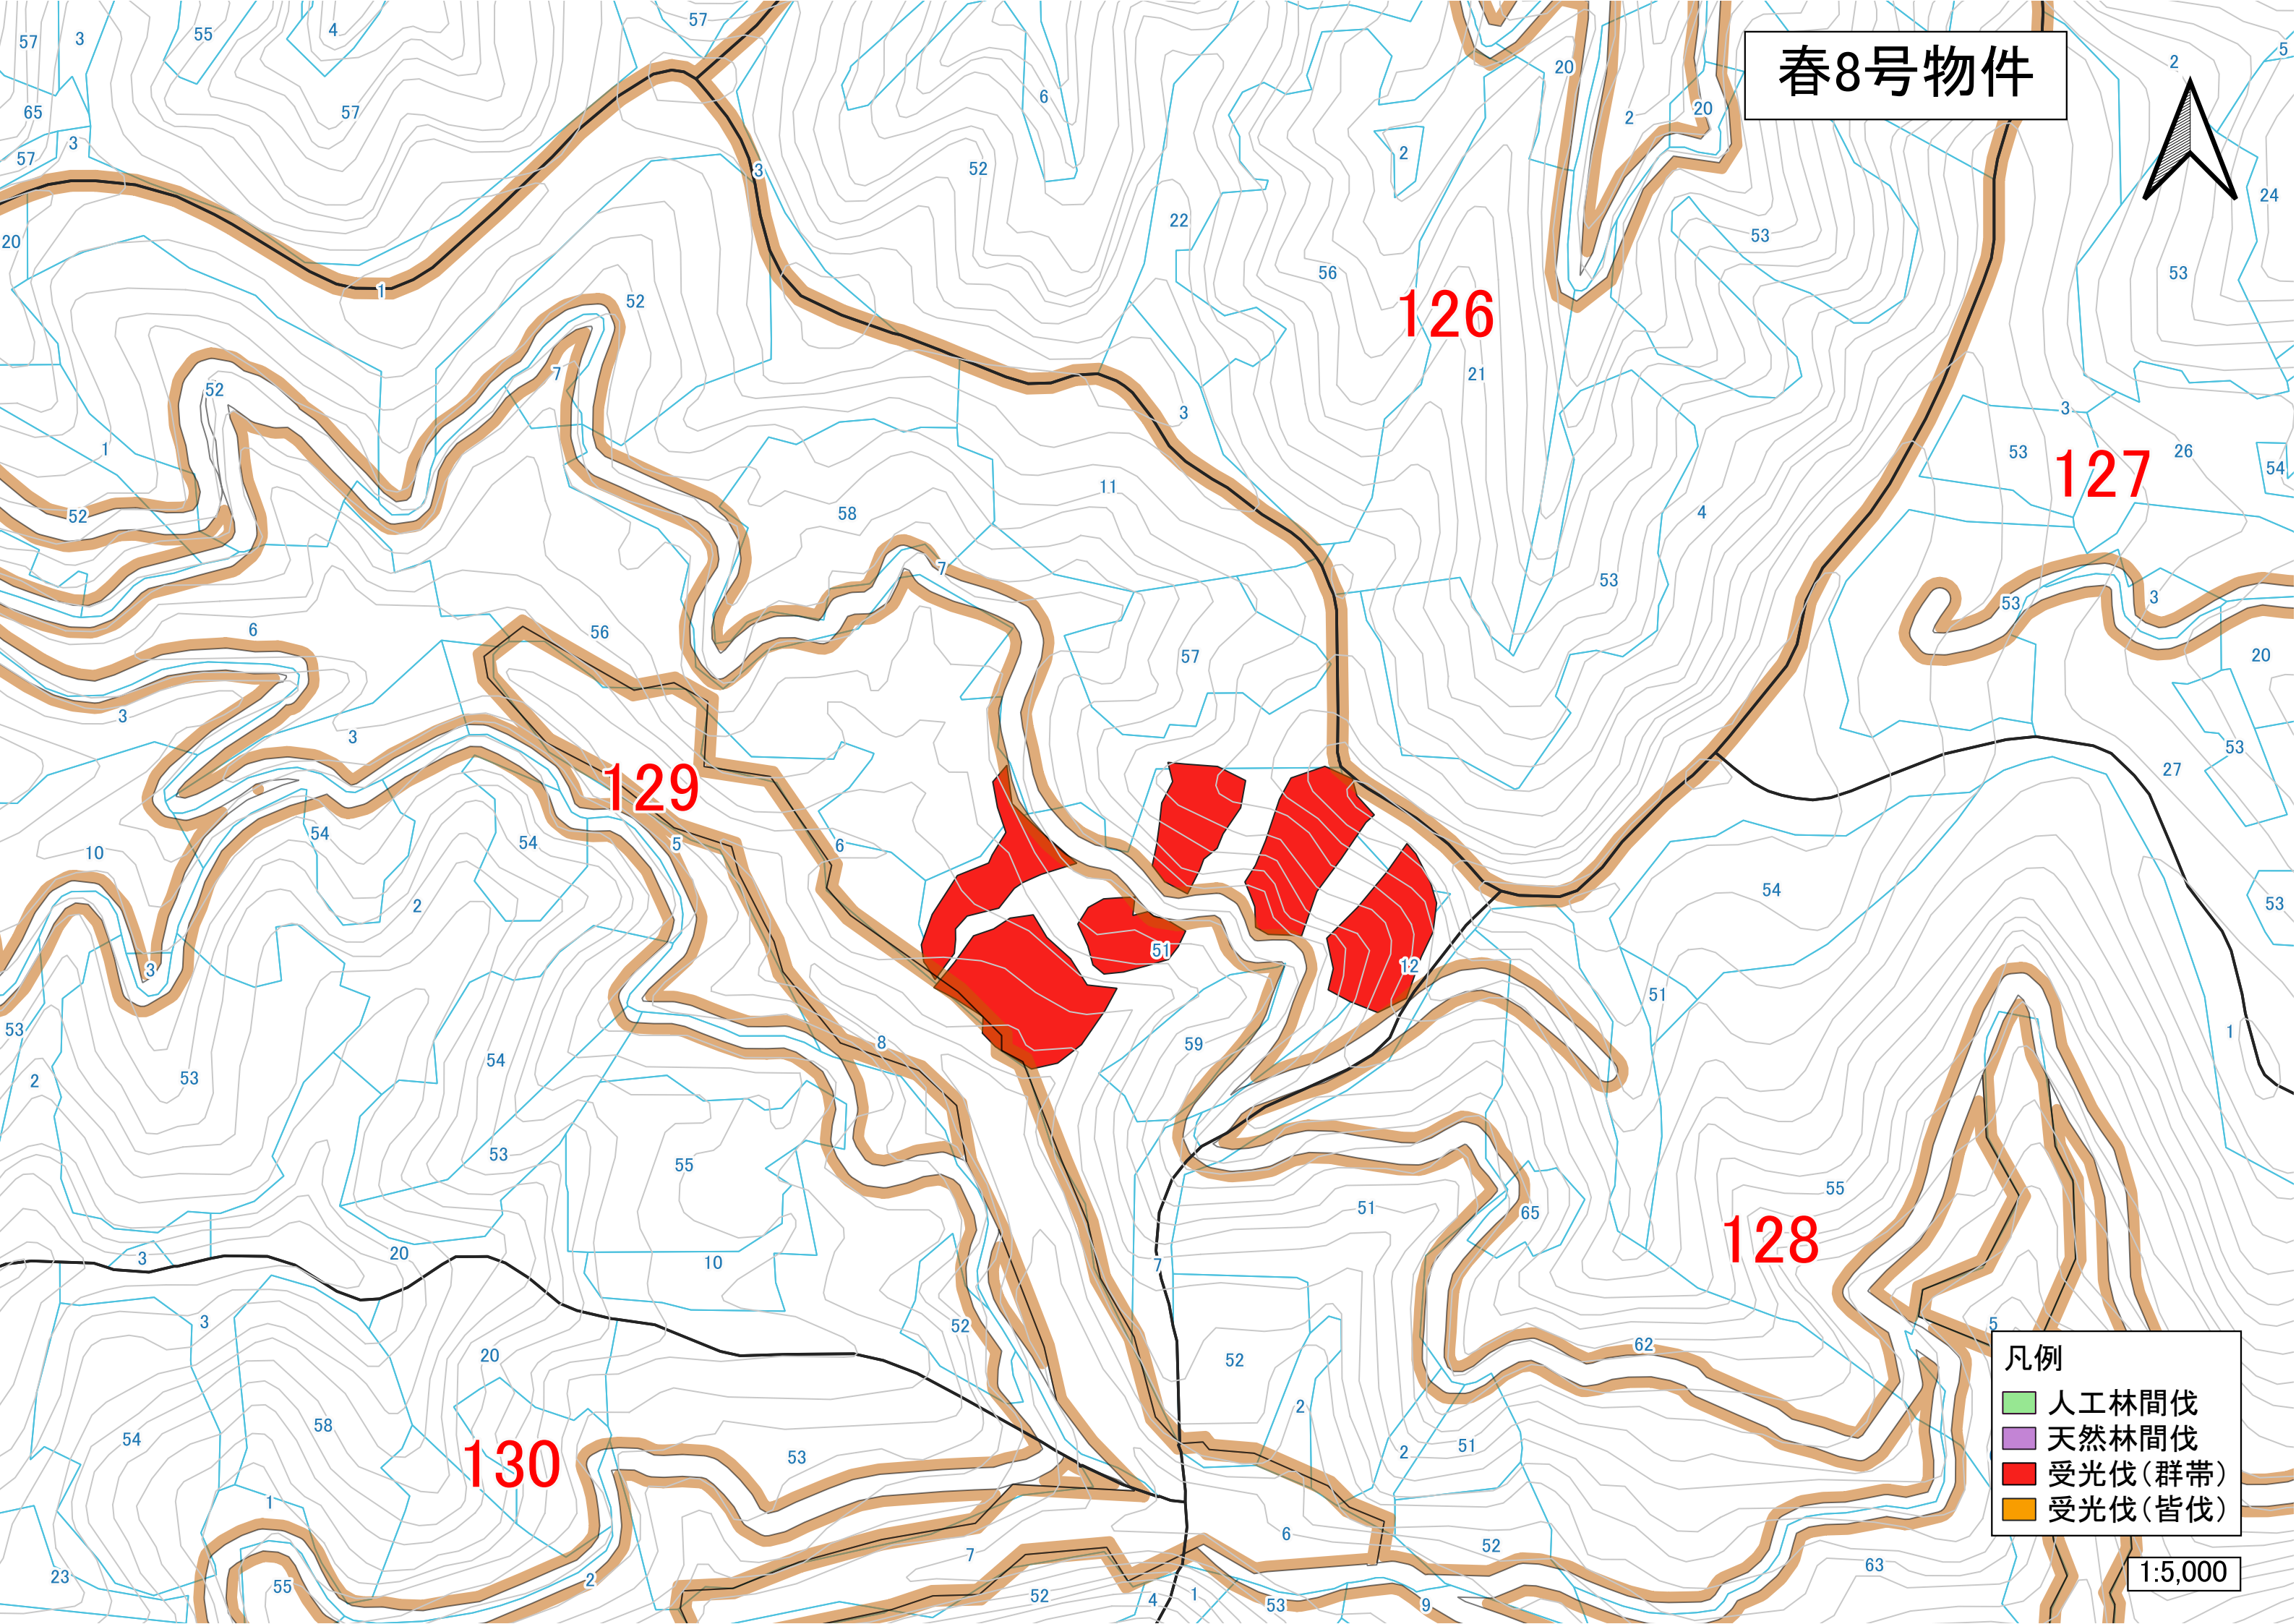

春8号物件

- 凡例
- 人工林間伐
 - 天然林間伐
 - 受光伐(群帯)
 - 受光伐(皆伐)

1:5,000