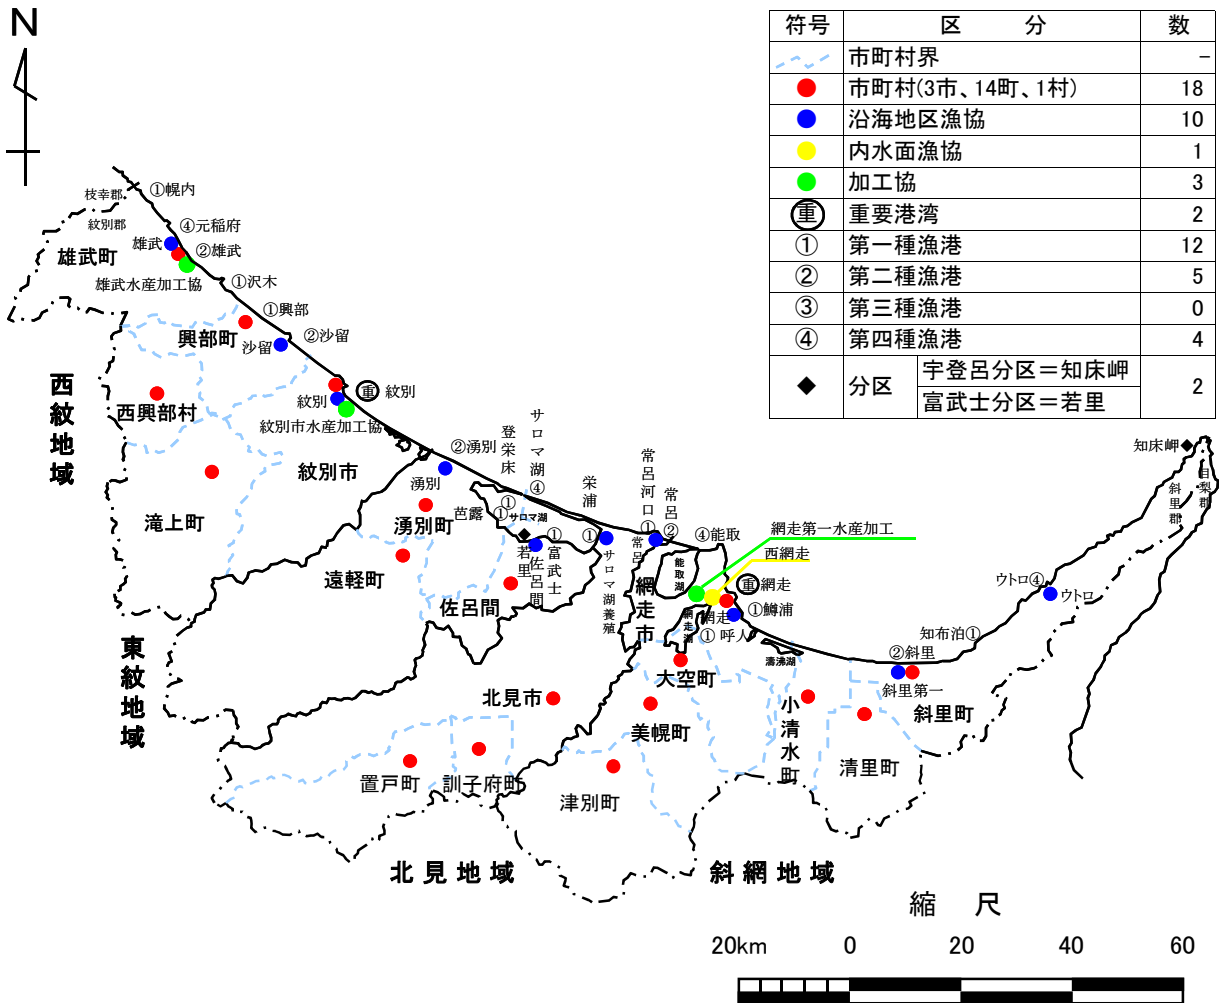

オホーツク総合振興局管内図

(漁港・漁協)

オホーツク総合振興局管内位置図

網走市を起点とした距離及び時間(車)

市町村名	距離(km)	時間
斜里町	41.5 km	40分
(ウトロ)	80 km	1時間40分
北見市常呂町	28 km	30分
佐呂間町	56 km	1時間0分
湧別町	77 km	1時間20分
紋別市	112 km	2時間0分
興部町	131 km	2時間20分
雄武町	157.9 km	2時間40分
女満別空港	20 km	30分
温根湯温泉	90 km	1時間45分
札幌市	352.5 km	6時間0分