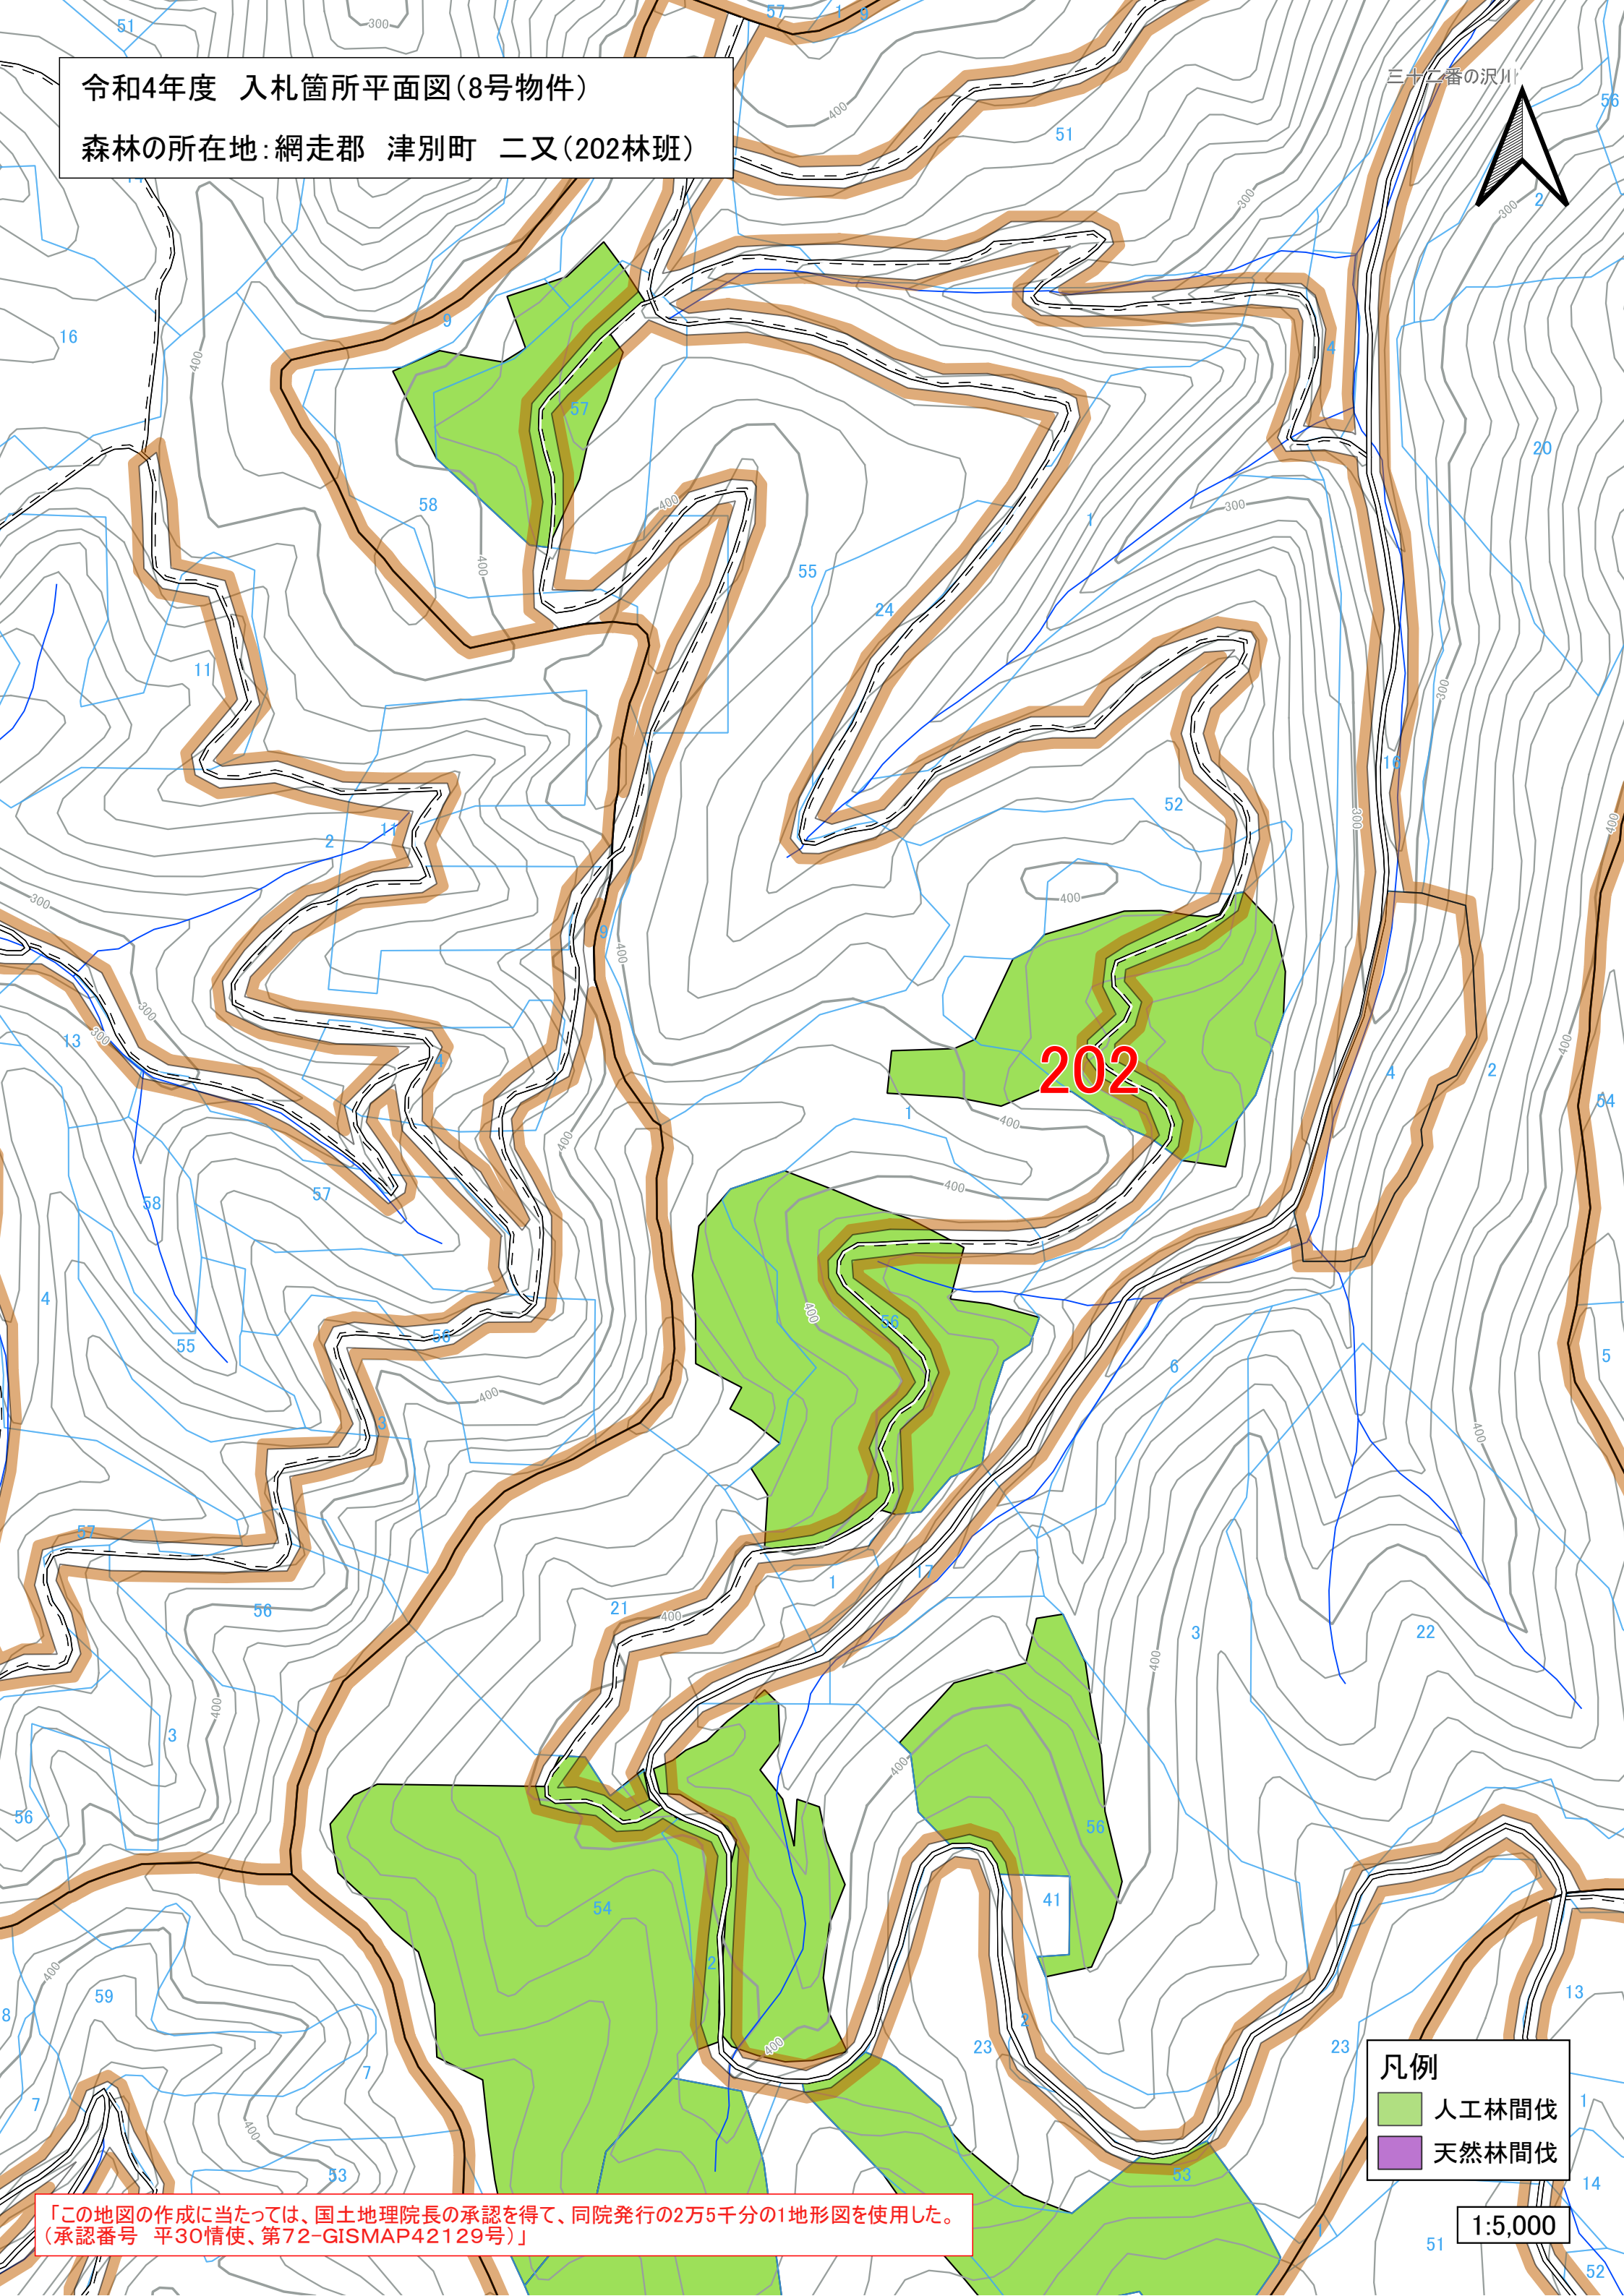

令和4年度 入札箇所平面図(8号物件)

森林の所在地: 網走郡 津別町 二又(202林班)

- 凡例
- 人工林間伐
 - 天然林間伐

「この地図の作成に当たっては、国土地理院長の承認を得て、同院発行の2万5千分の1地形図を使用した。
(承認番号 平30情使、第72-GISMAP42129号)」

1:5,000