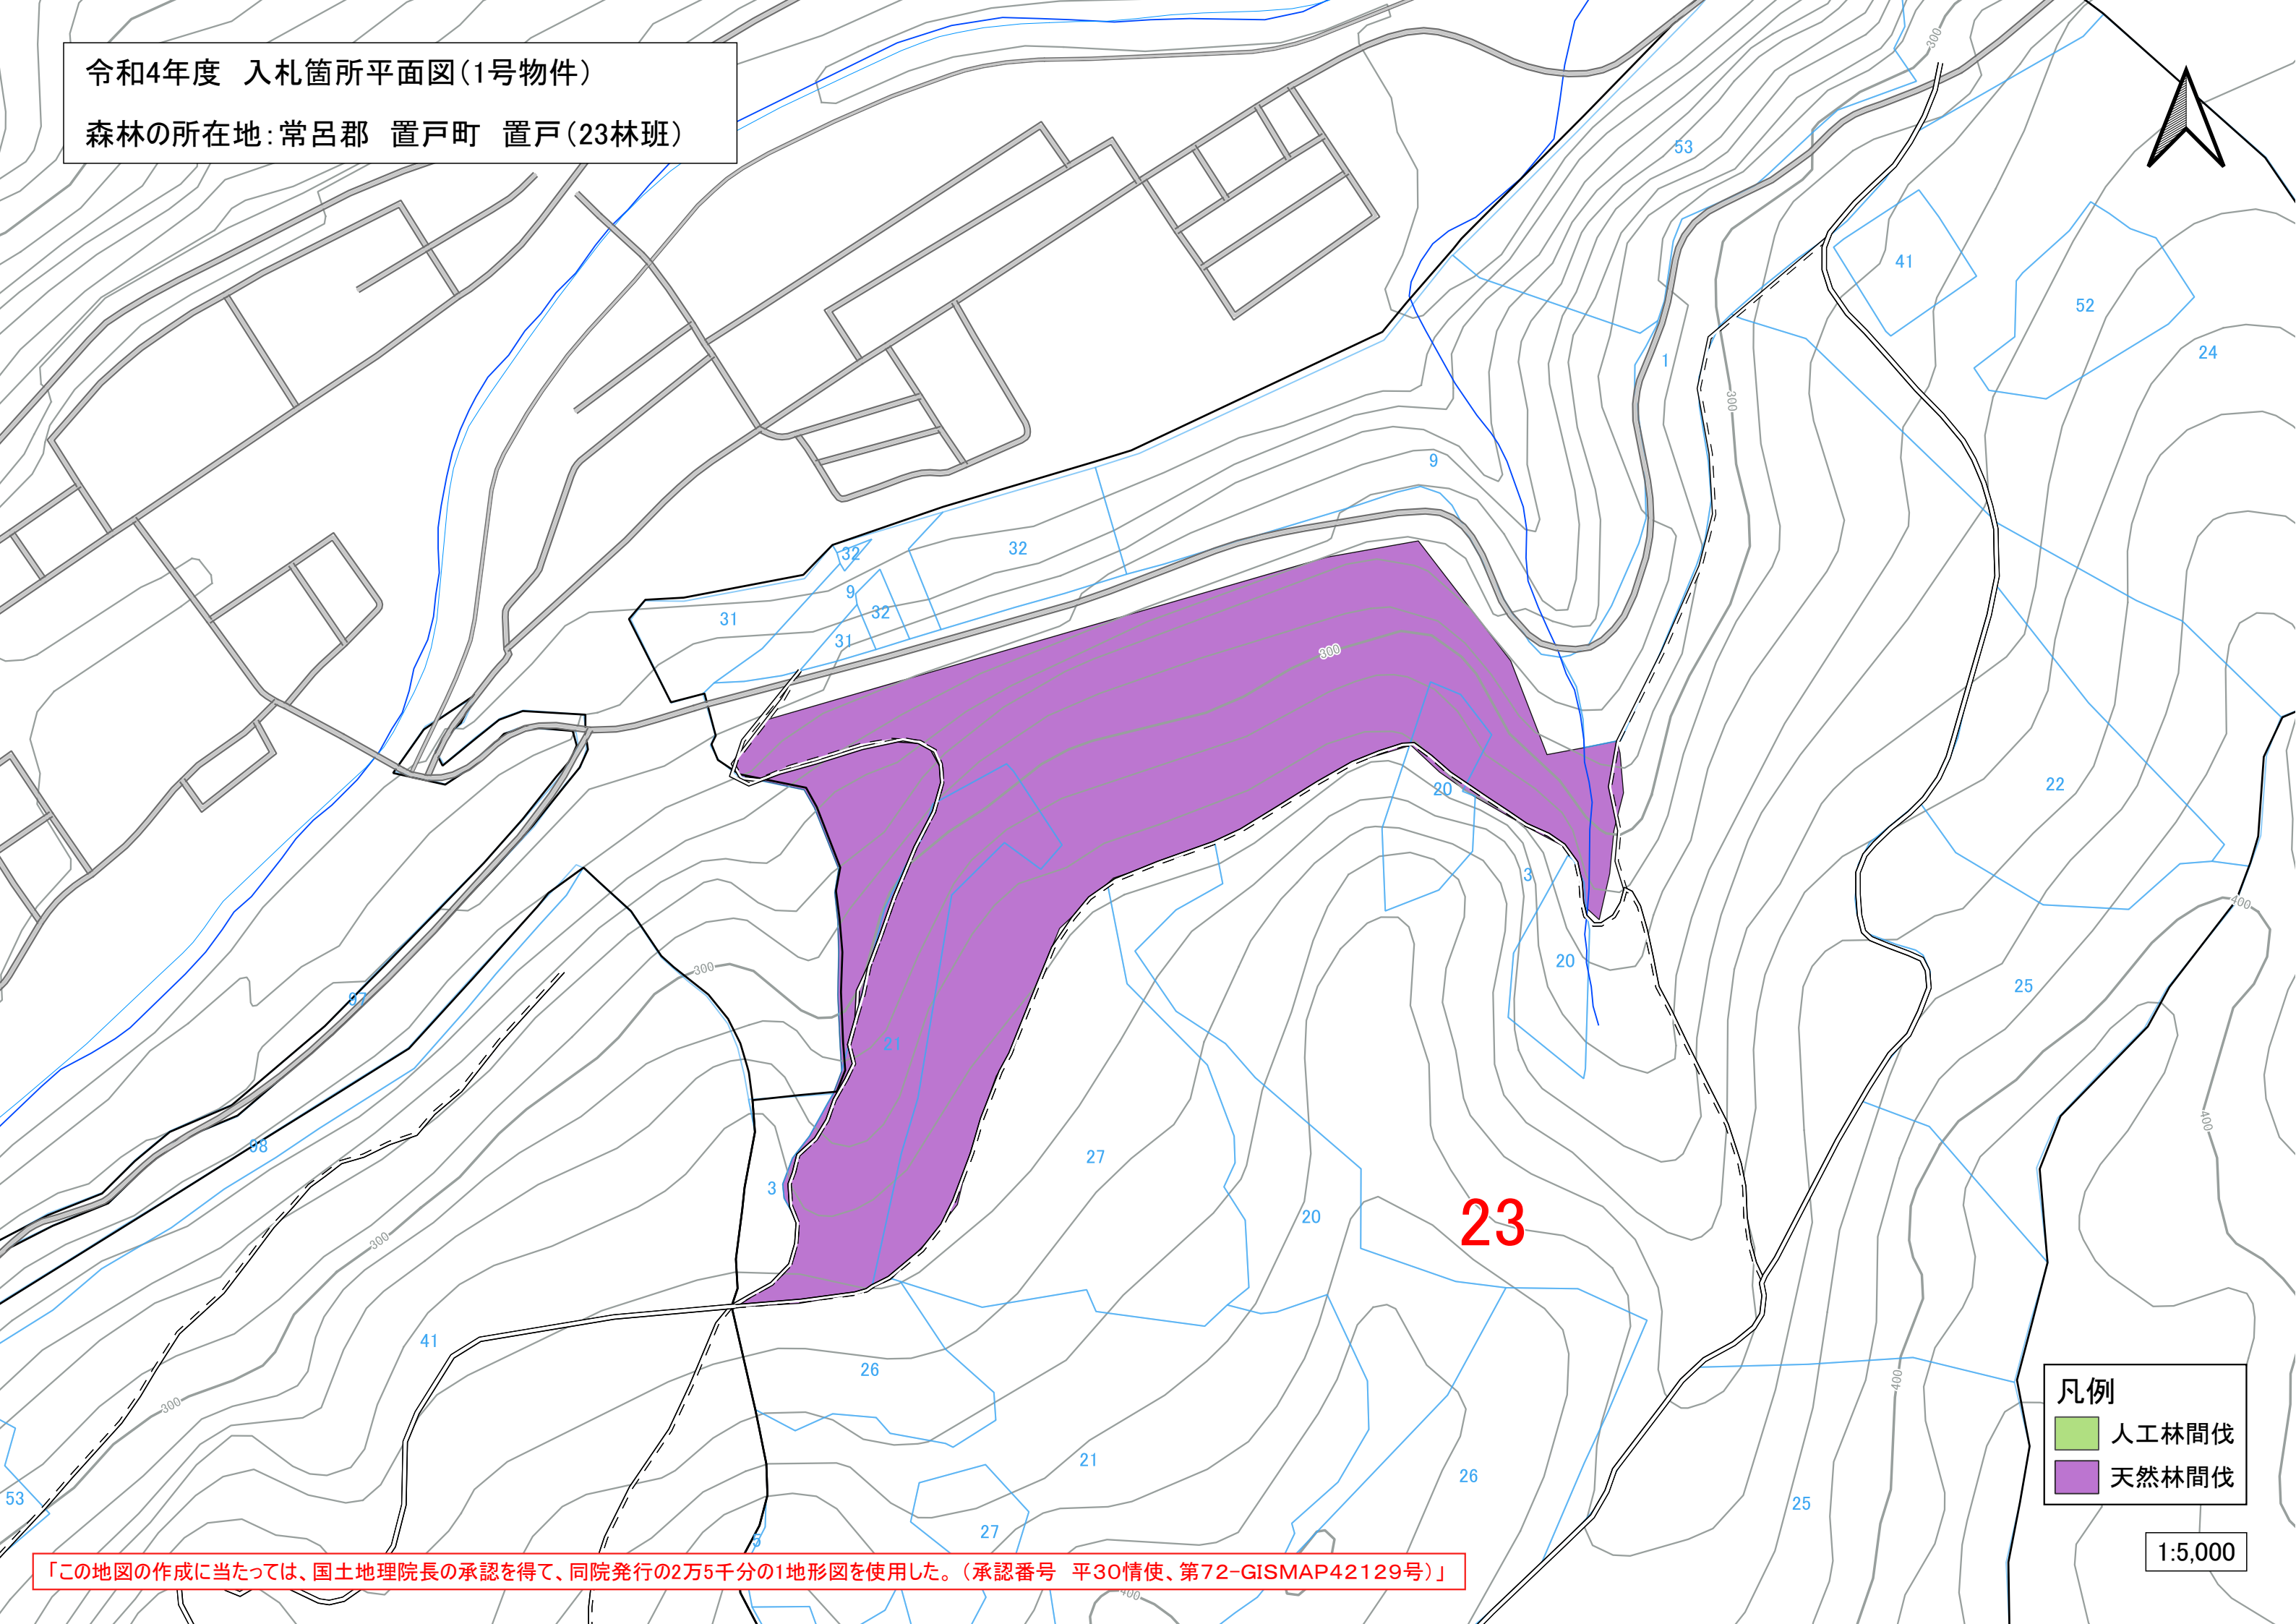

令和4年度 入札箇所平面図(1号物件)

森林の所在地:常呂郡 置戸町 置戸(23林班)

凡例  
人工林間伐  
天然林間伐

1:5,000

「この地図の作成に当たっては、国土地理院長の承認を得て、同院発行の2万5千分の1地形図を使用した。(承認番号 平30情使、第72-GISMAP42129号)」