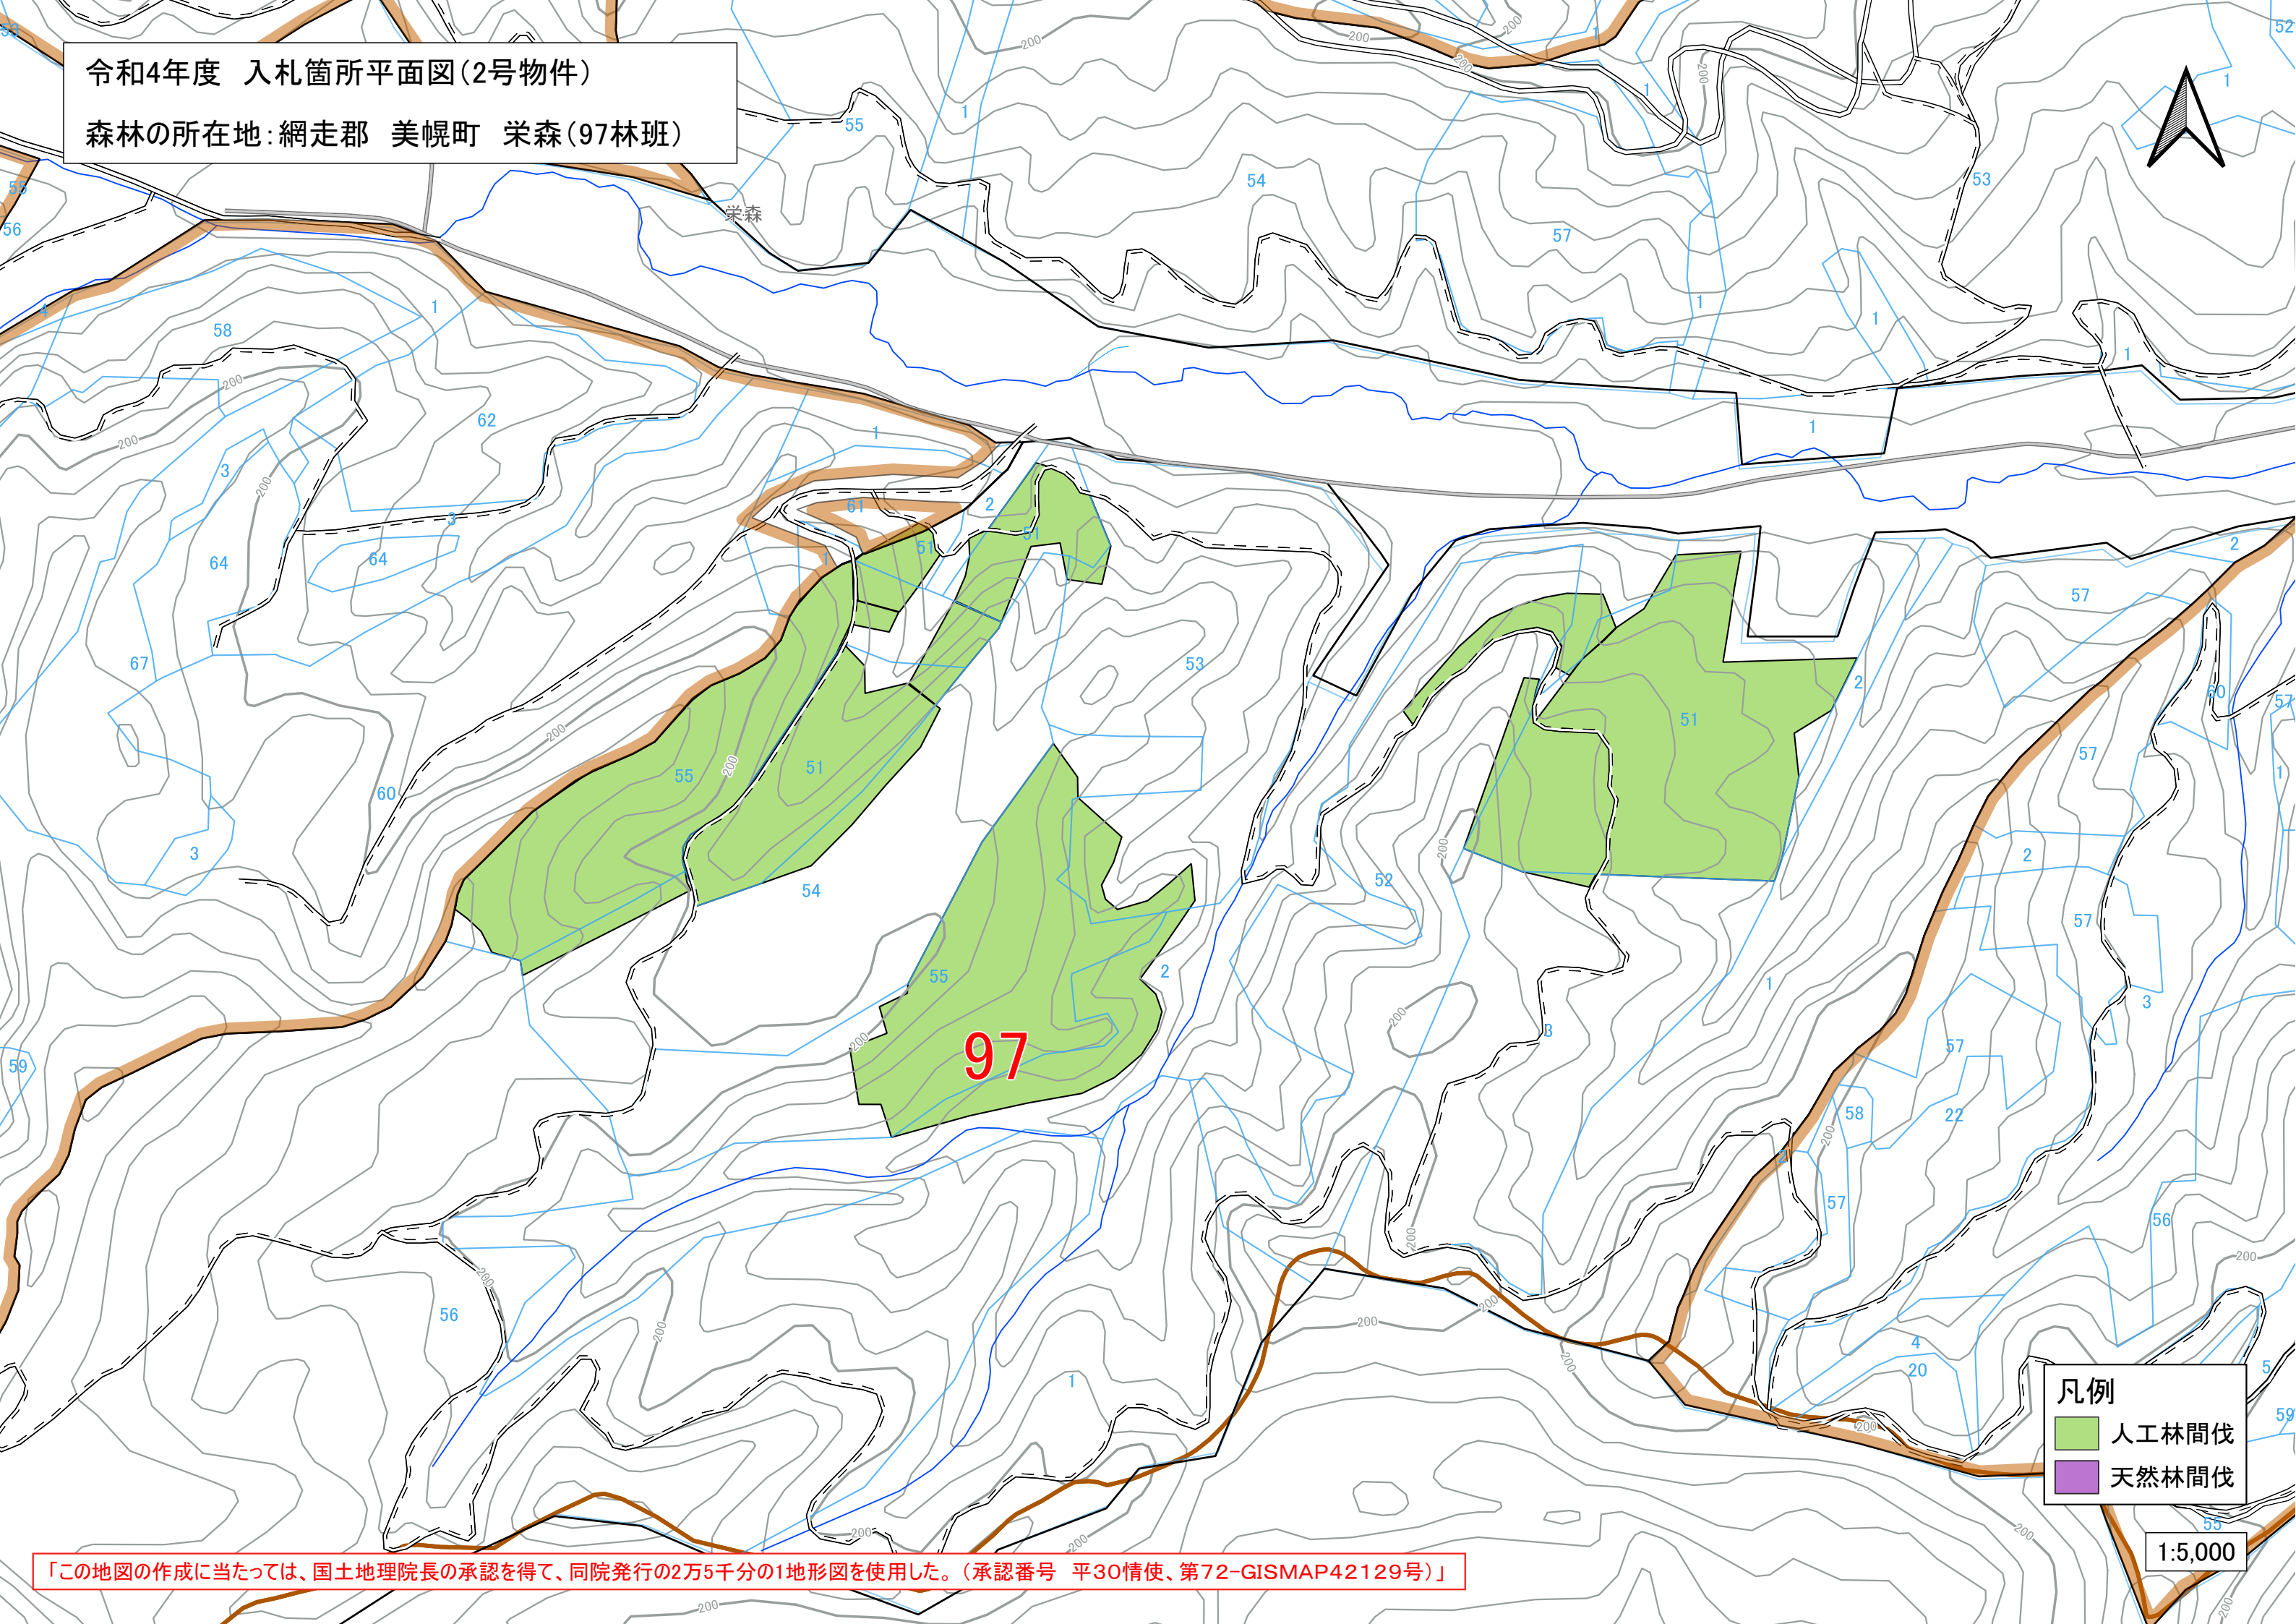

令和4年度 入札箇所平面図(2号物件)

森林の所在地: 網走郡 美幌町 栄森(97林班)

- 凡例
- 人工林間伐
 - 天然林間伐

「この地図の作成に当たっては、国土地理院長の承認を得て、同院発行の2万5千分の1地形図を使用した。(承認番号 平30情使、第72-GISMAP42129号)」

1:5,000