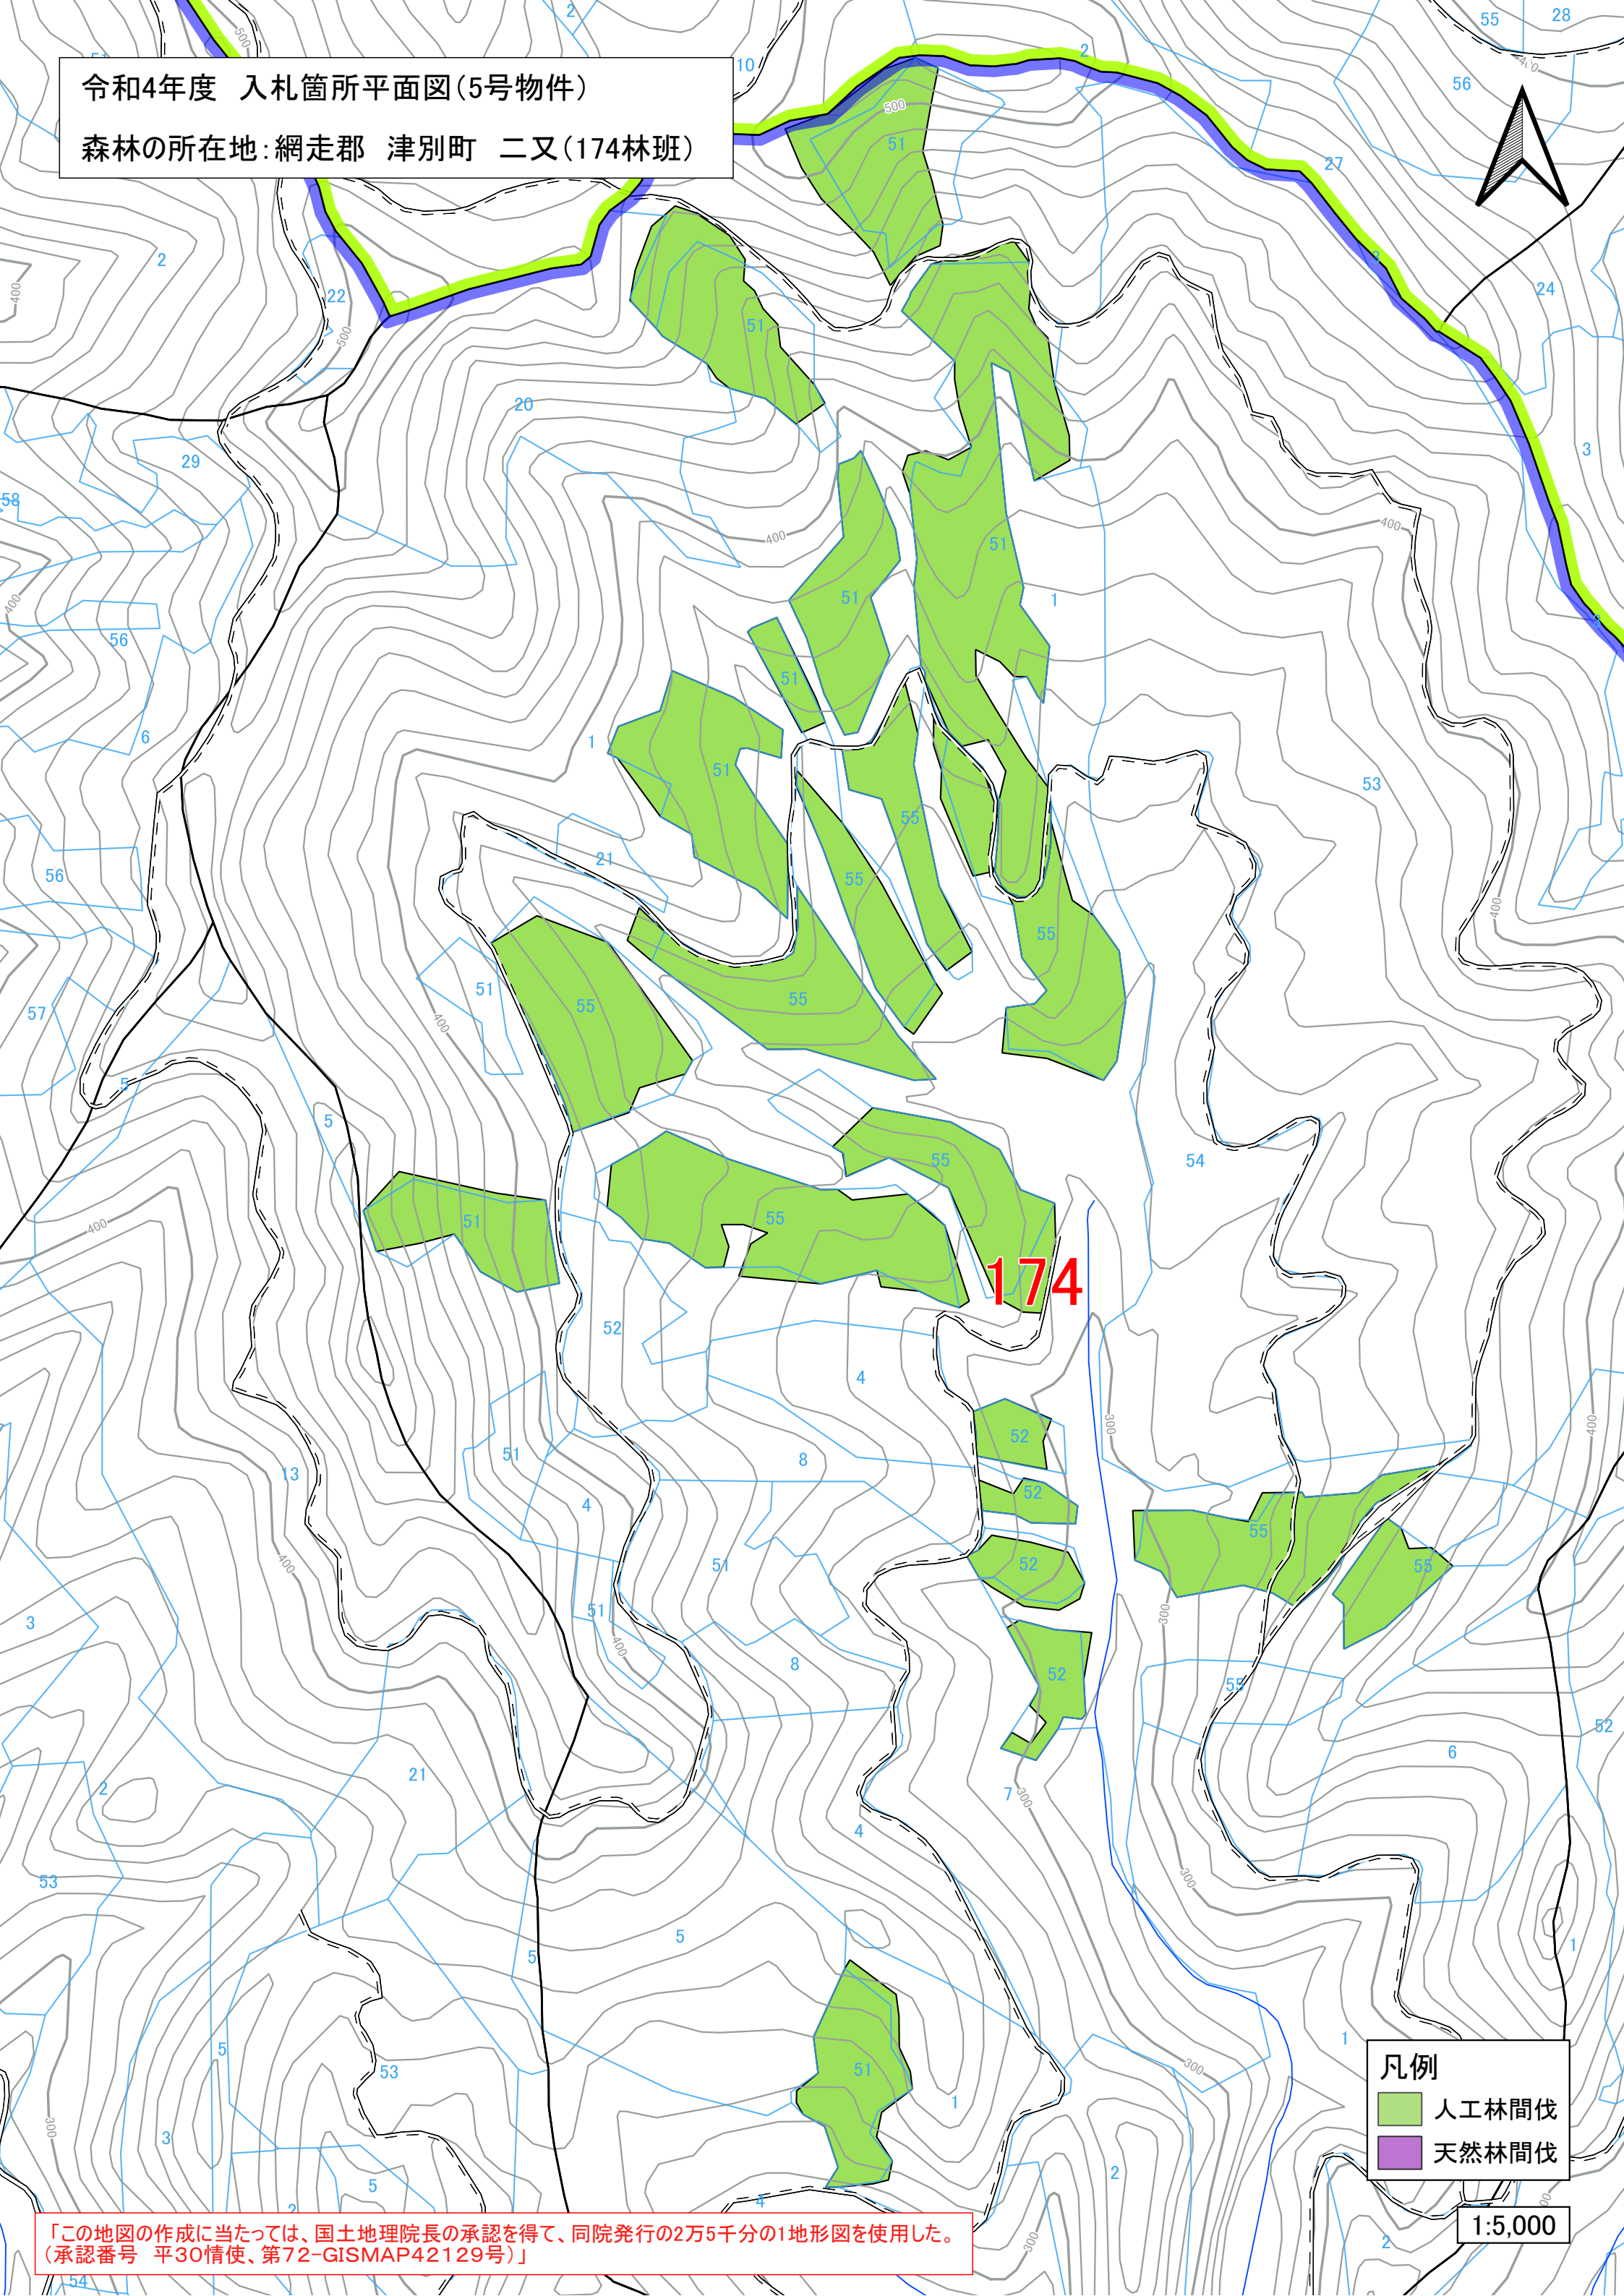

令和4年度 入札箇所平面図(5号物件)

森林の所在地: 網走郡 津別町 二又(174林班)

凡例
人工林間伐
天然林間伐

1:5,000

「この地図の作成に当たっては、国土地理院長の承認を得て、同院発行の2万5千分の1地形図を使用した。
(承認番号 平30情使、第72-GISMAP42129号)」