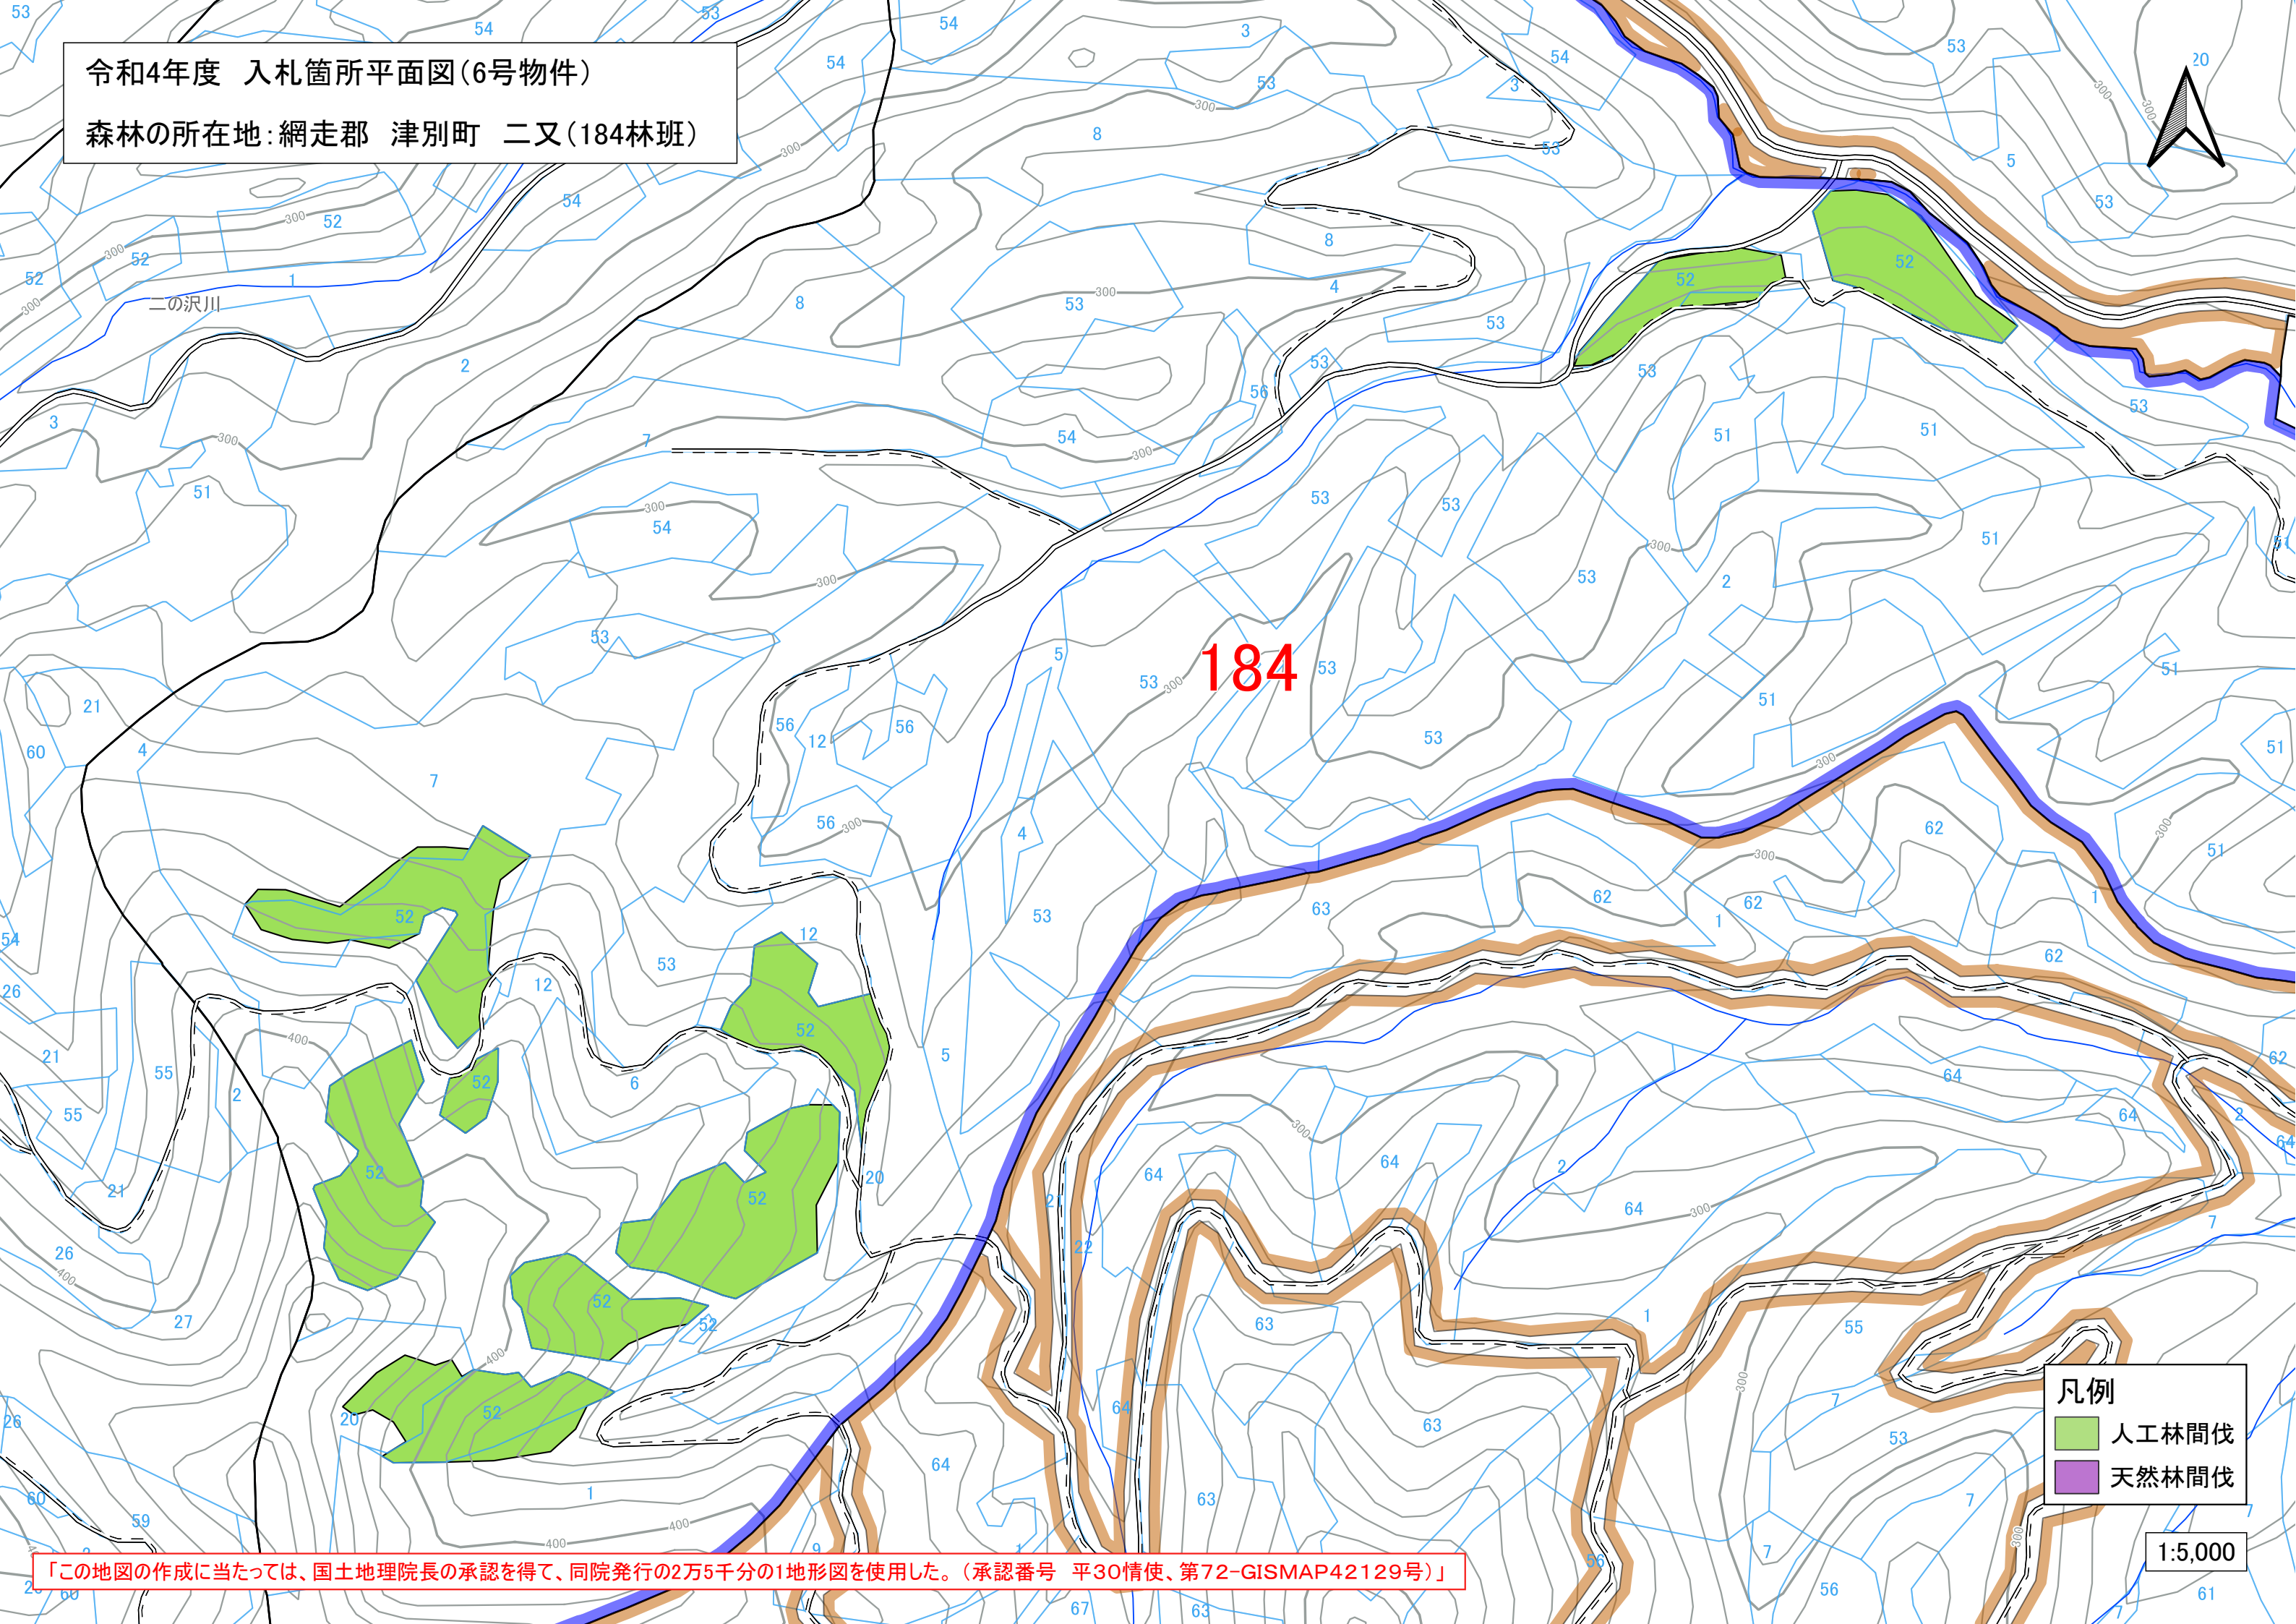

令和4年度 入札箇所平面図(6号物件)

森林の所在地: 網走郡 津別町 二又(184林班)

凡例  
人工林間伐  
天然林間伐

1:5,000

「この地図の作成に当たっては、国土地理院長の承認を得て、同院発行の2万5千分の1地形図を使用した。(承認番号 平30情使、第72-GISMAP42129号)」