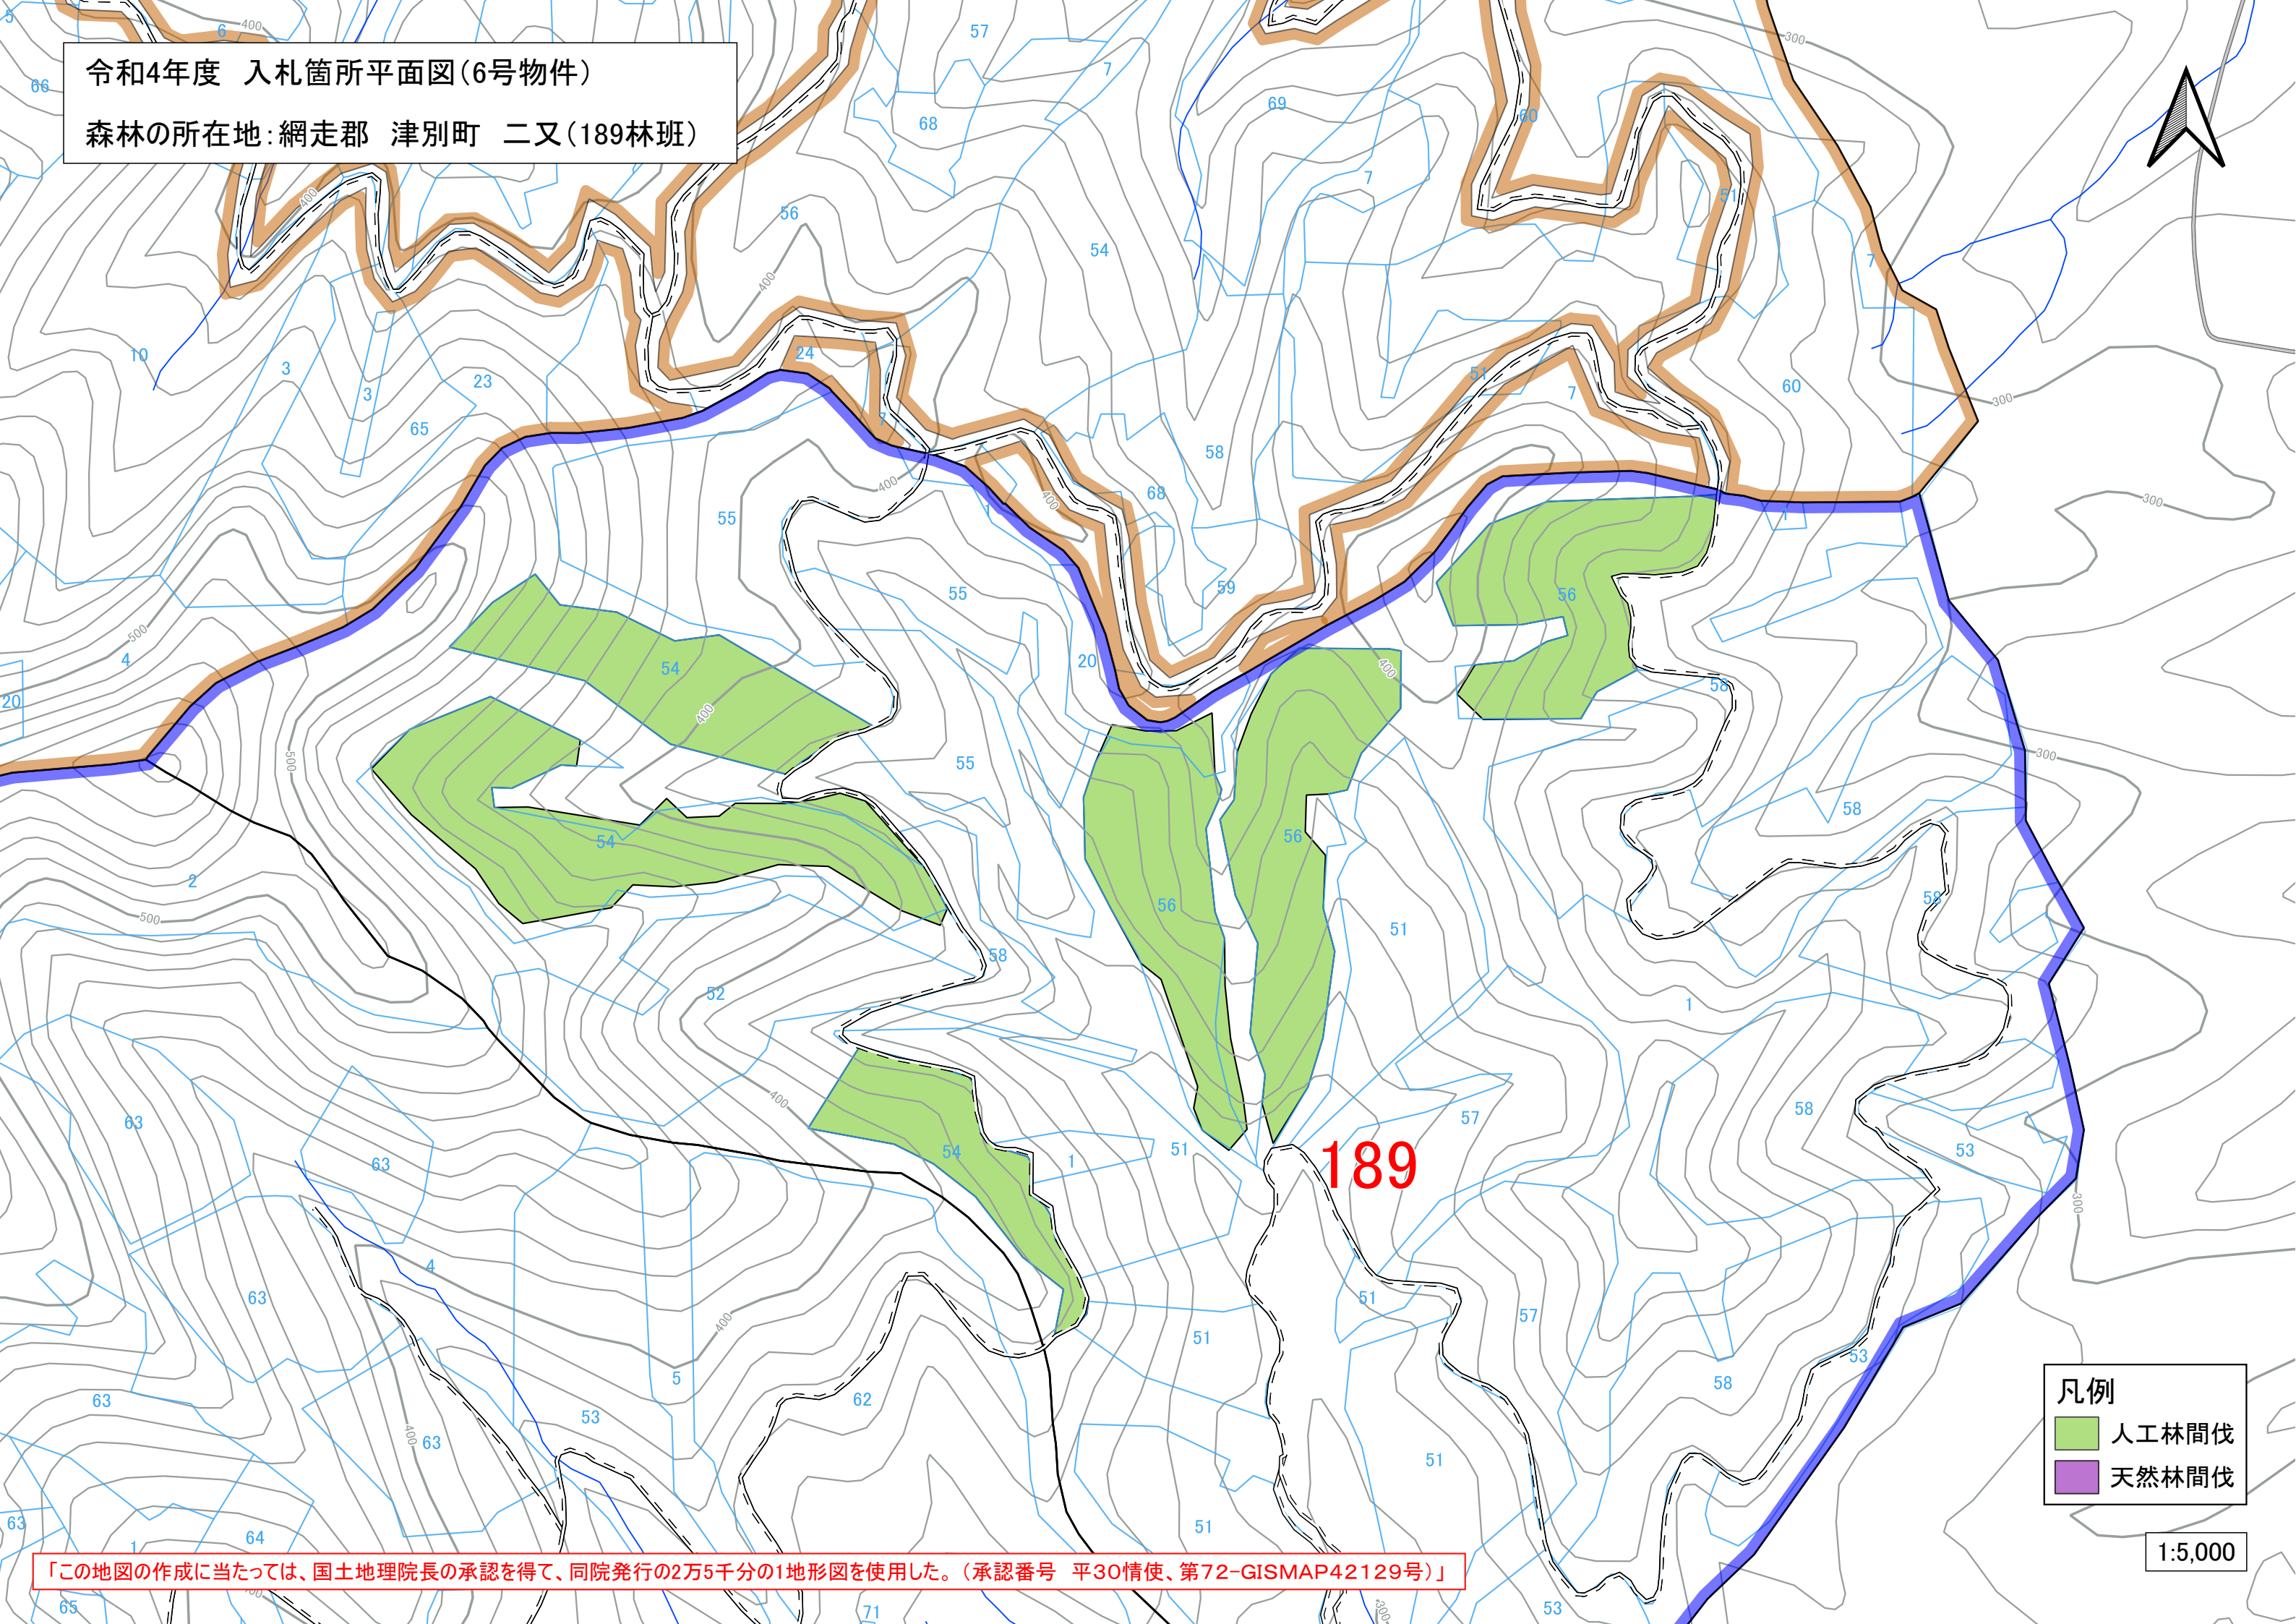

令和4年度 入札箇所平面図(6号物件)

森林の所在地: 網走郡 津別町 二又(189林班)

- 凡例
- 人工林間伐
  - 天然林間伐

1:5,000

「この地図の作成に当たっては、国土地理院長の承認を得て、同院発行の2万5千分の1地形図を使用した。(承認番号 平30情使、第72-GISMAP42129号)」