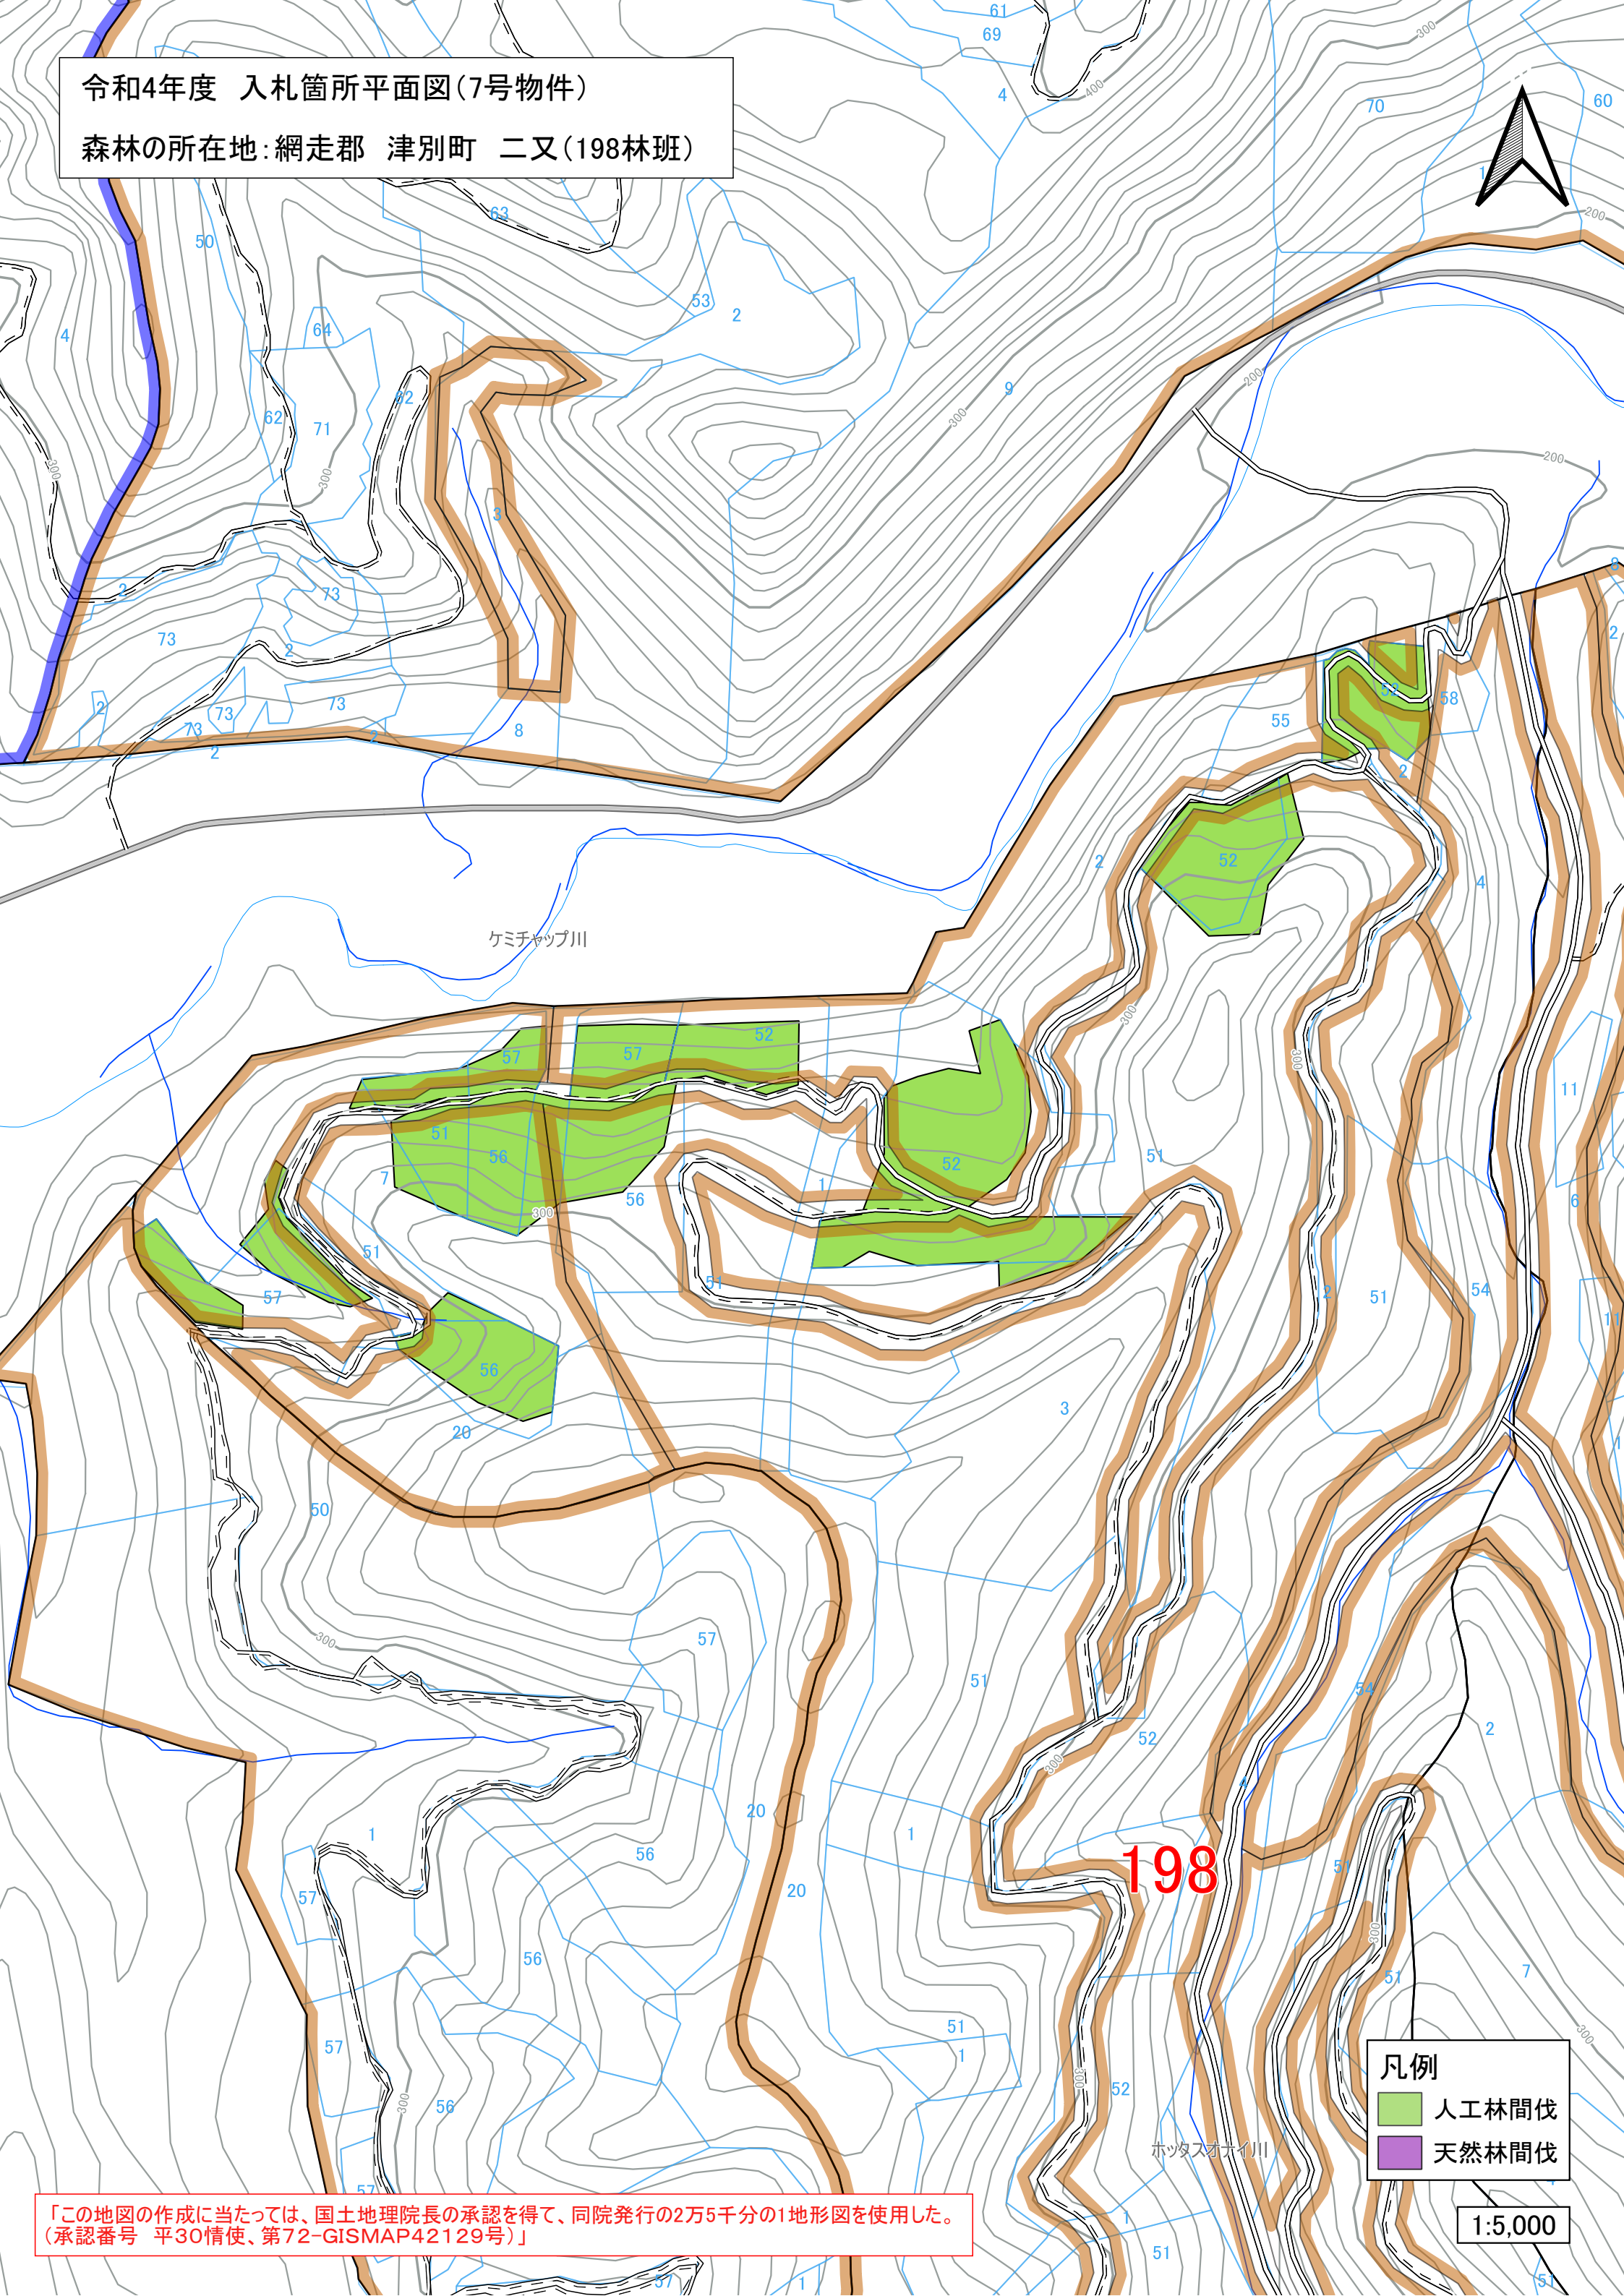

令和4年度 入札箇所平面図(7号物件)

森林の所在地: 網走郡 津別町 二又(198林班)

ケミチャップ川

198

ホツスオナイ川

凡例

- 人工林間伐
- 天然林間伐

1:5,000

「この地図の作成に当たっては、国土地理院長の承認を得て、同院発行の2万5千分の1地形図を使用した。(承認番号 平30情使、第72-GISMAP42129号)」