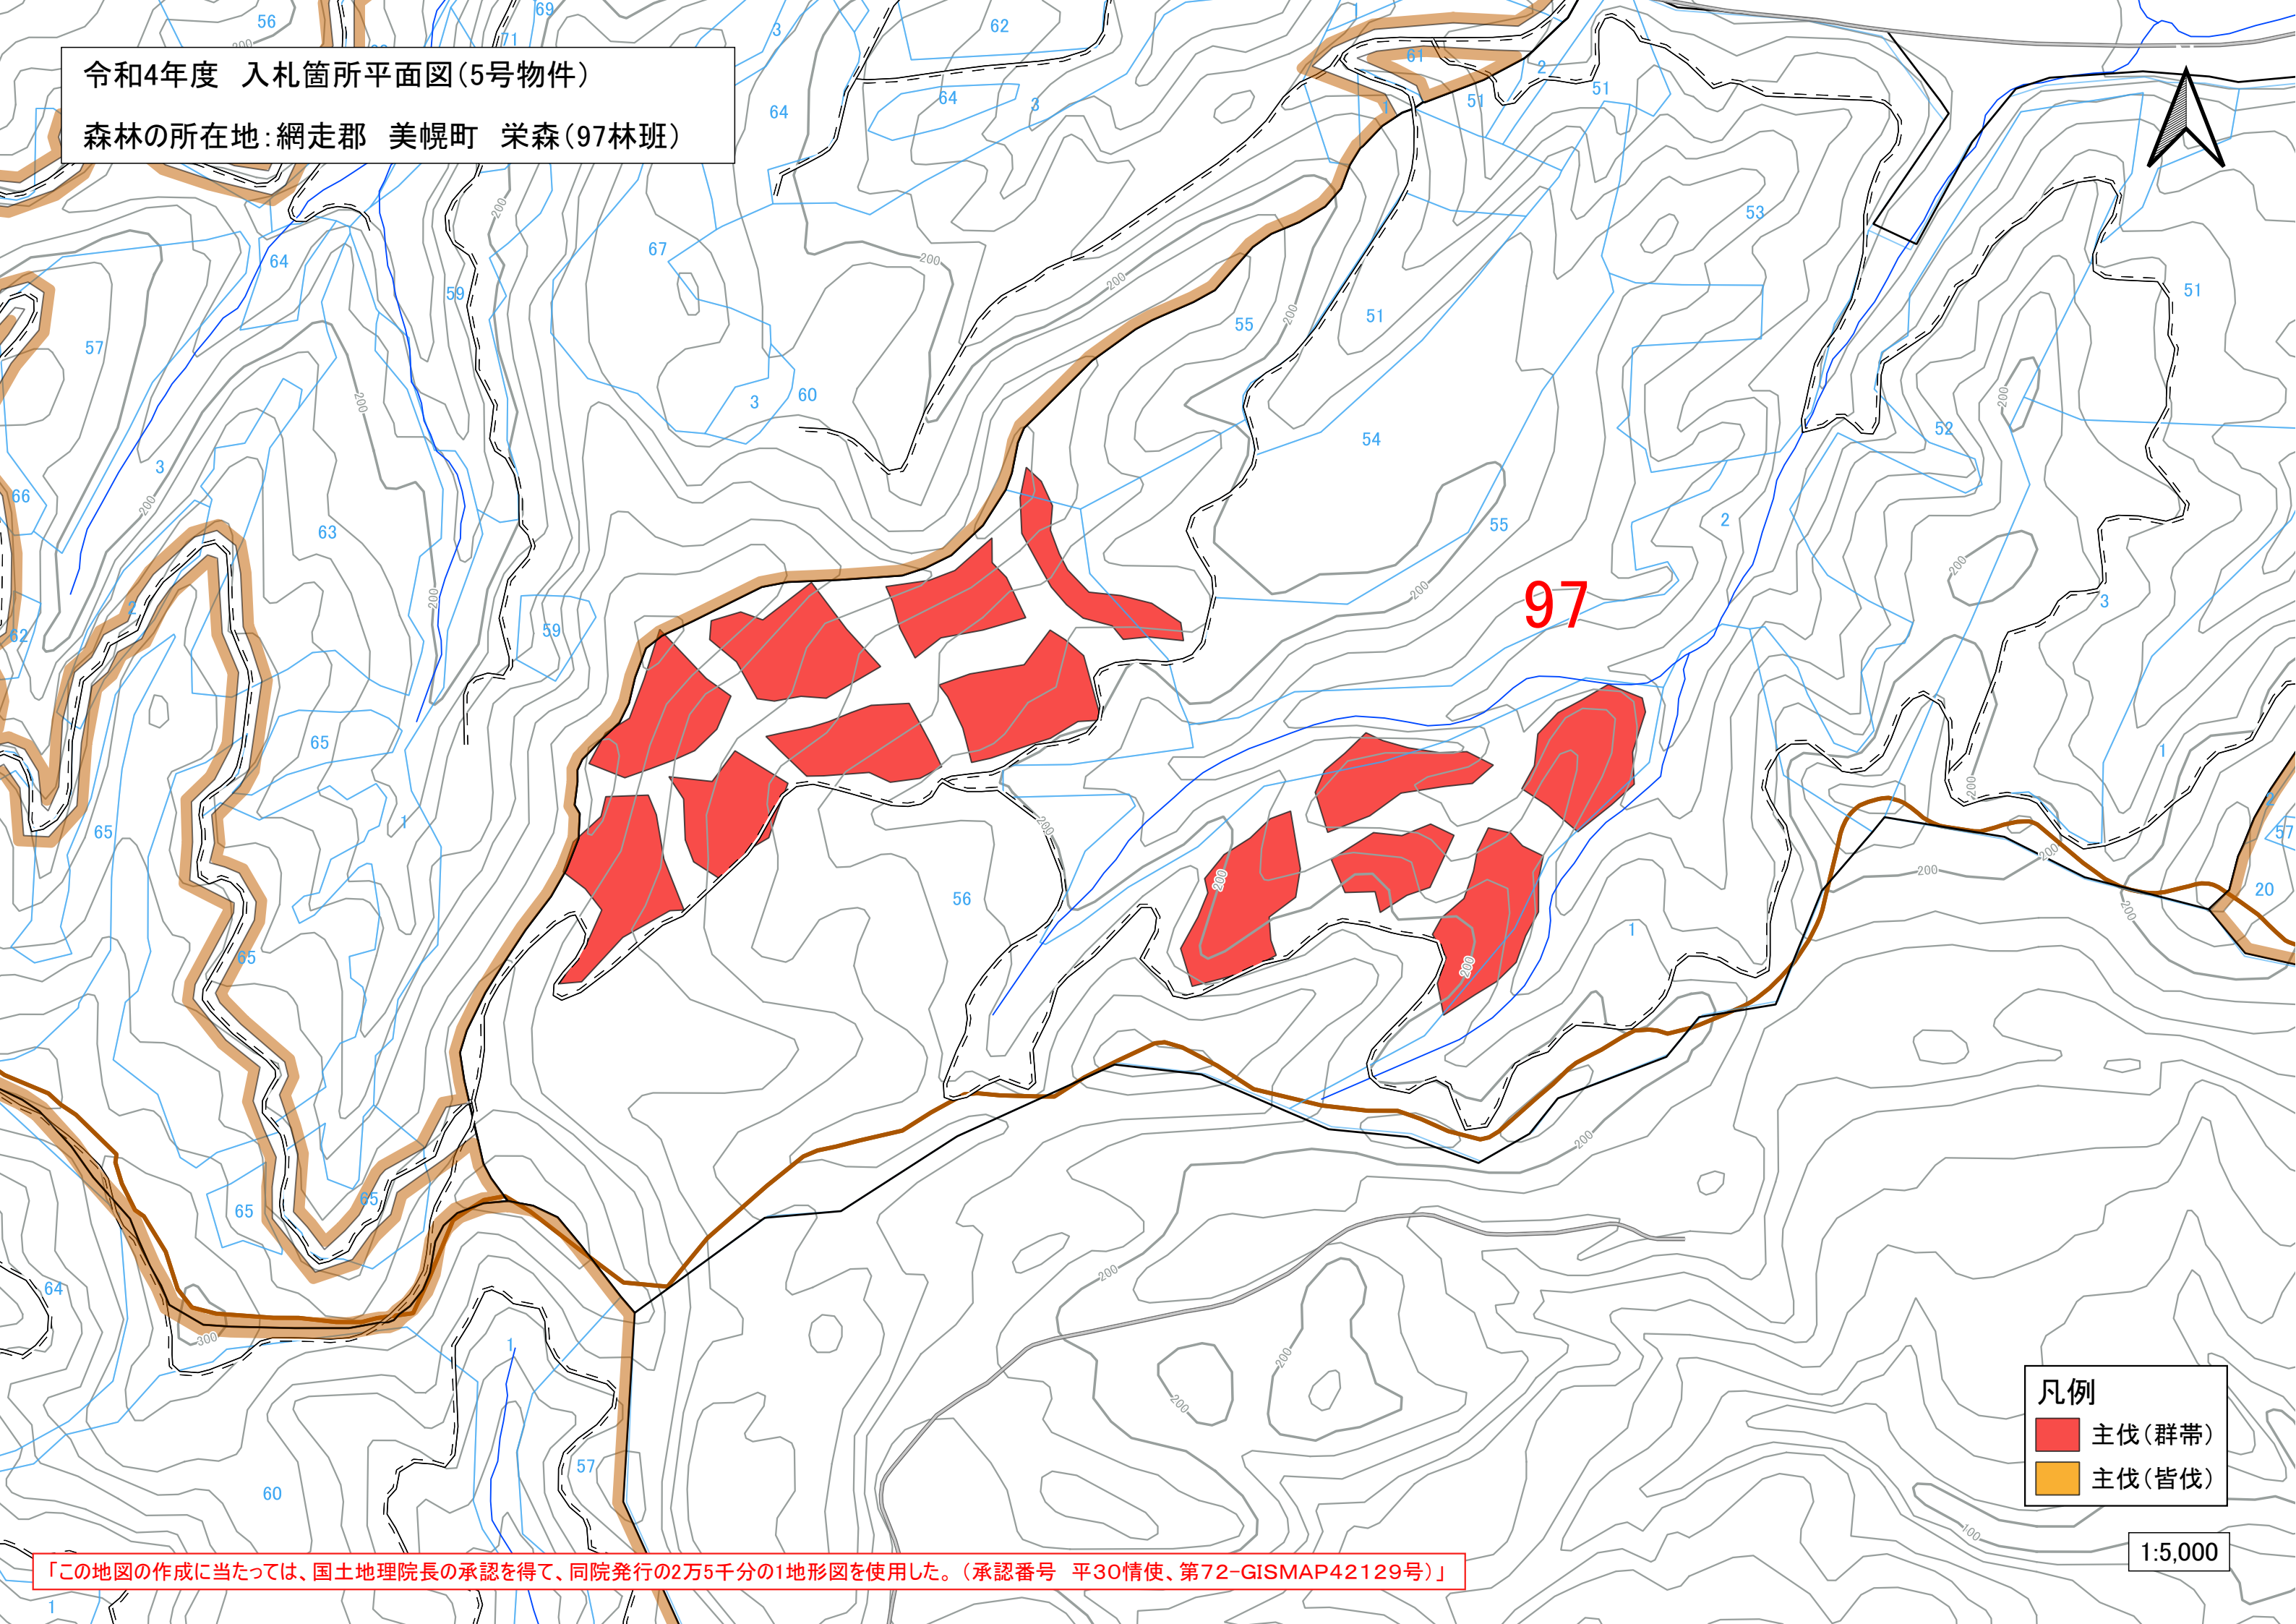

令和4年度 入札箇所平面図(5号物件)

森林の所在地: 網走郡 美幌町 栄森(97林班)

凡例
■ 主伐(群帯)
■ 主伐(皆伐)

「この地図の作成に当たっては、国土地理院長の承認を得て、同院発行の2万5千分の1地形図を使用した。(承認番号 平30情使、第72-GISMAP42129号)」

1:5,000