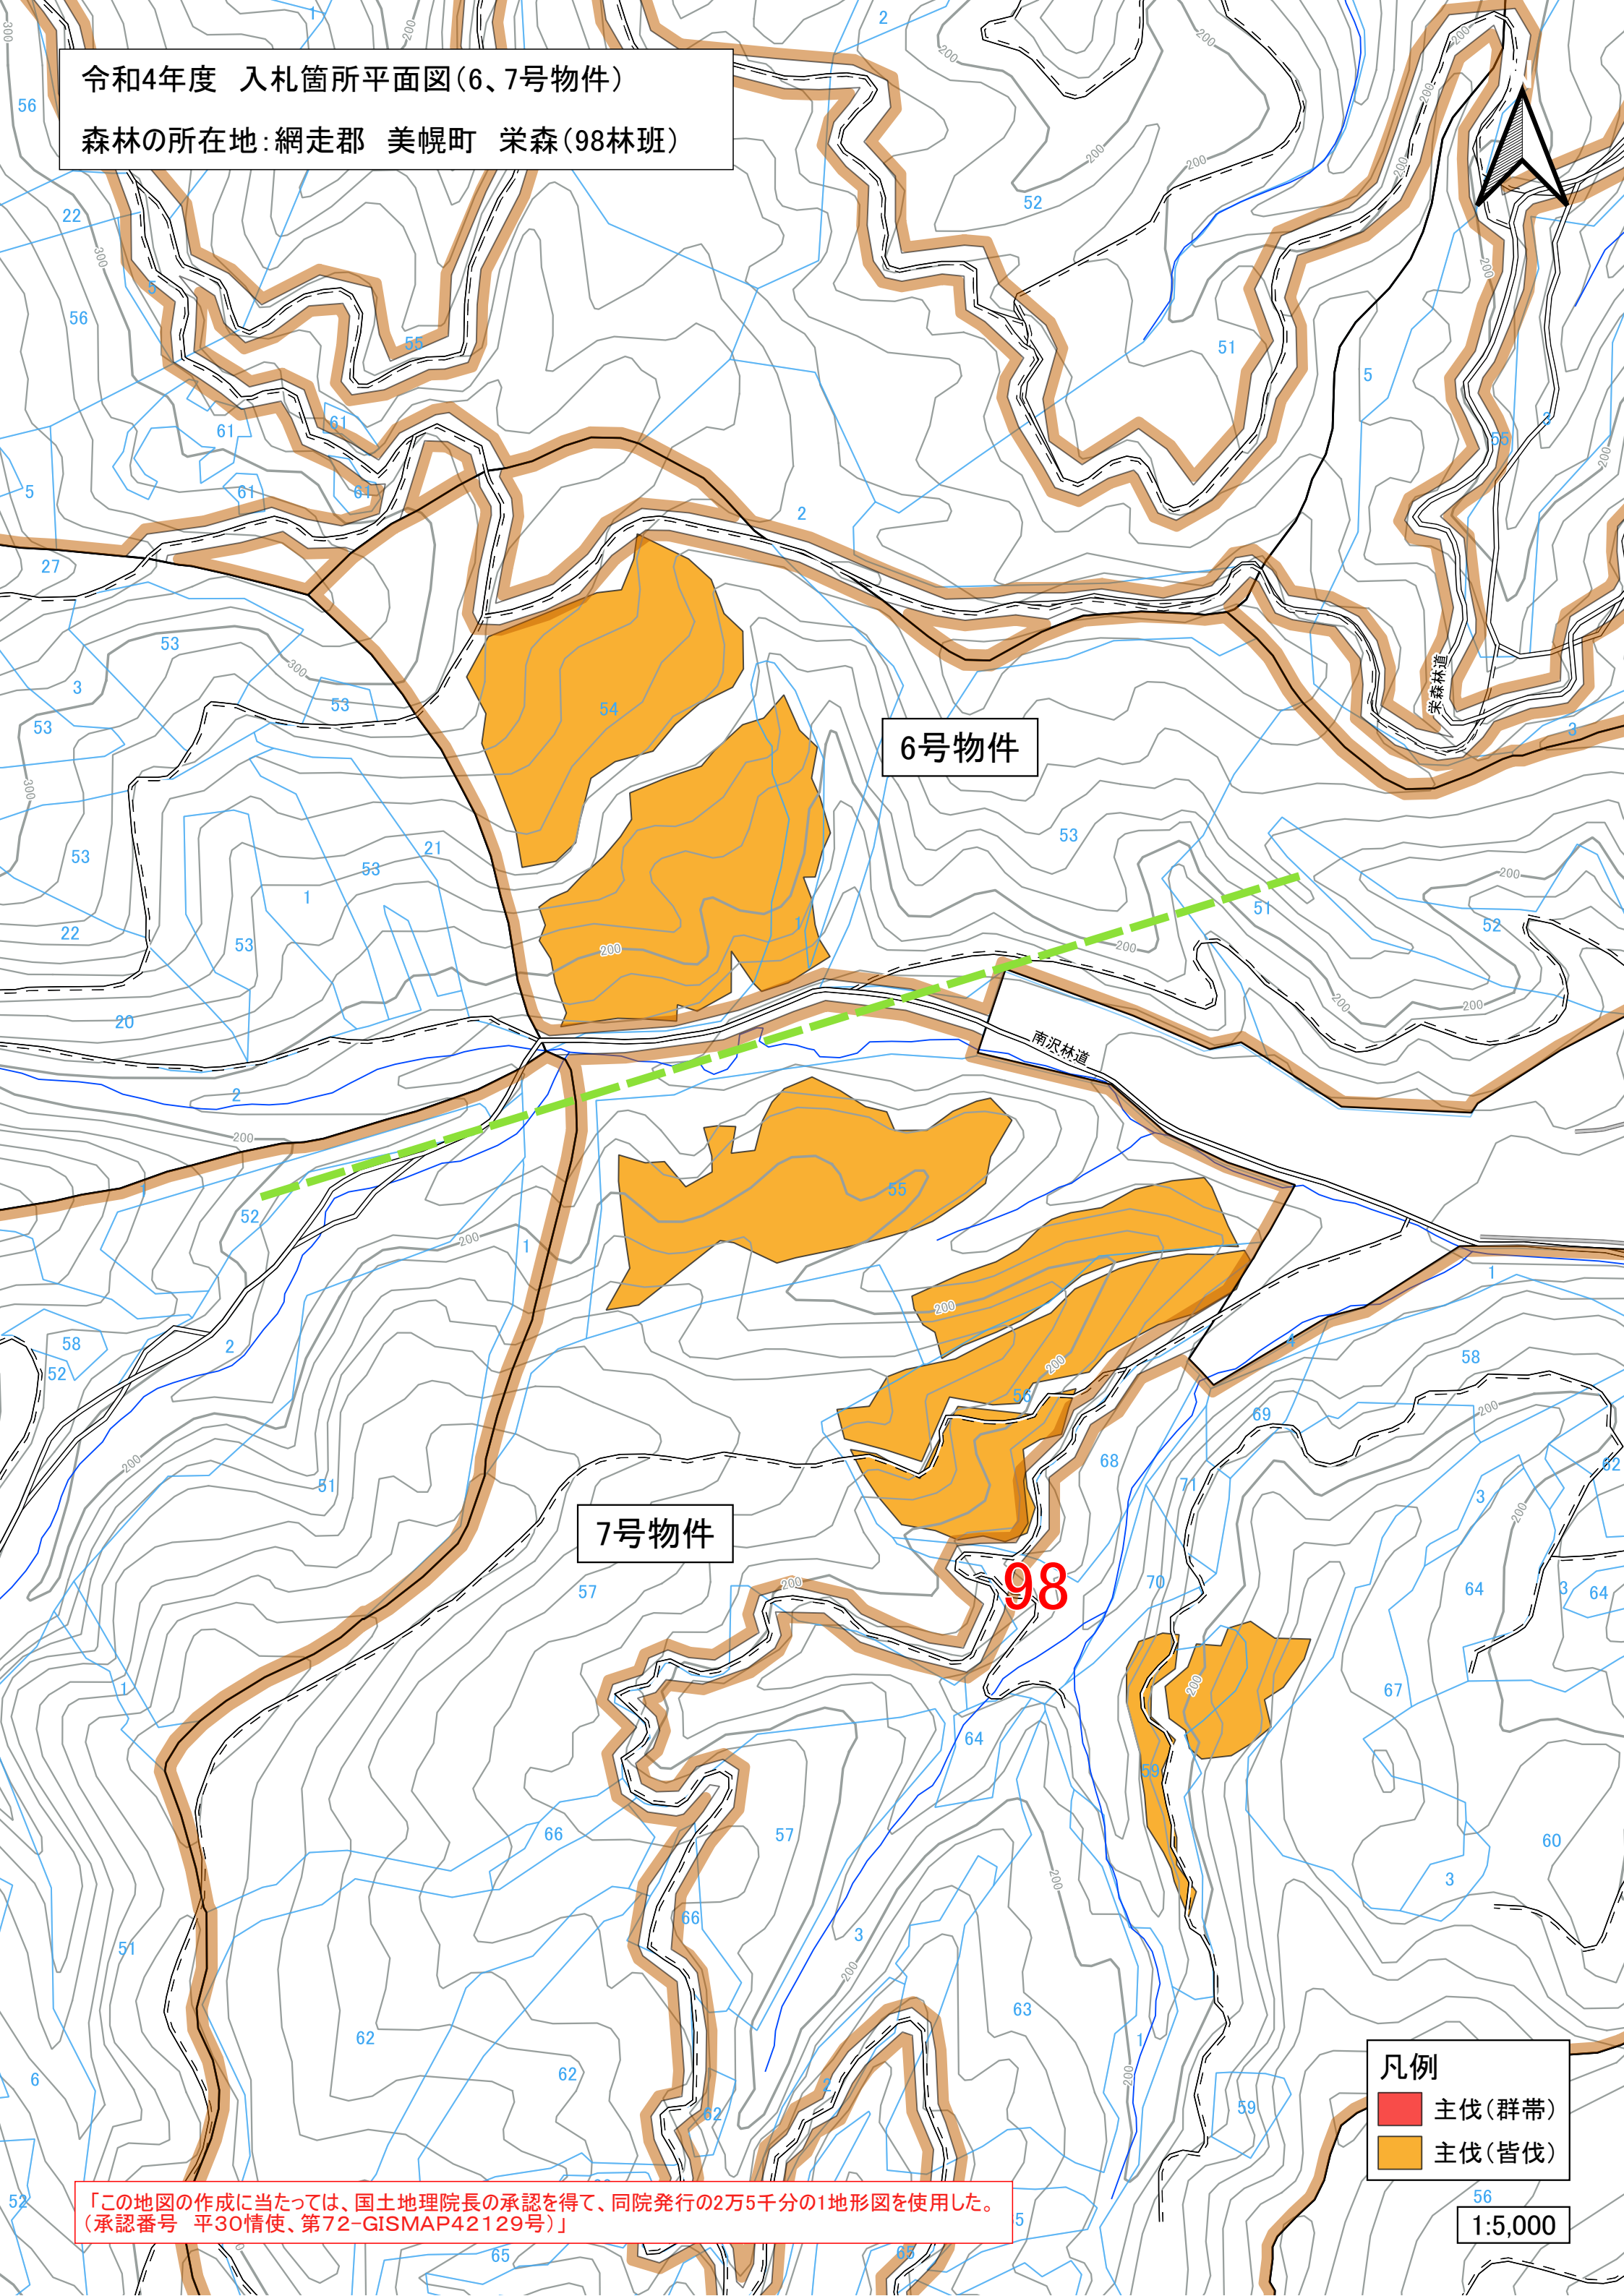

令和4年度 入札箇所平面図(6、7号物件)

森林の所在地: 網走郡 美幌町 栄森(98林班)

6号物件

7号物件

98

- 凡例
- 主伐(群帯)
 - 主伐(皆伐)

「この地図の作成に当たっては、国土地理院長の承認を得て、同院発行の2万5千分の1地形図を使用した。(承認番号 平30情使、第72-GISMAP42129号)」

1:5,000