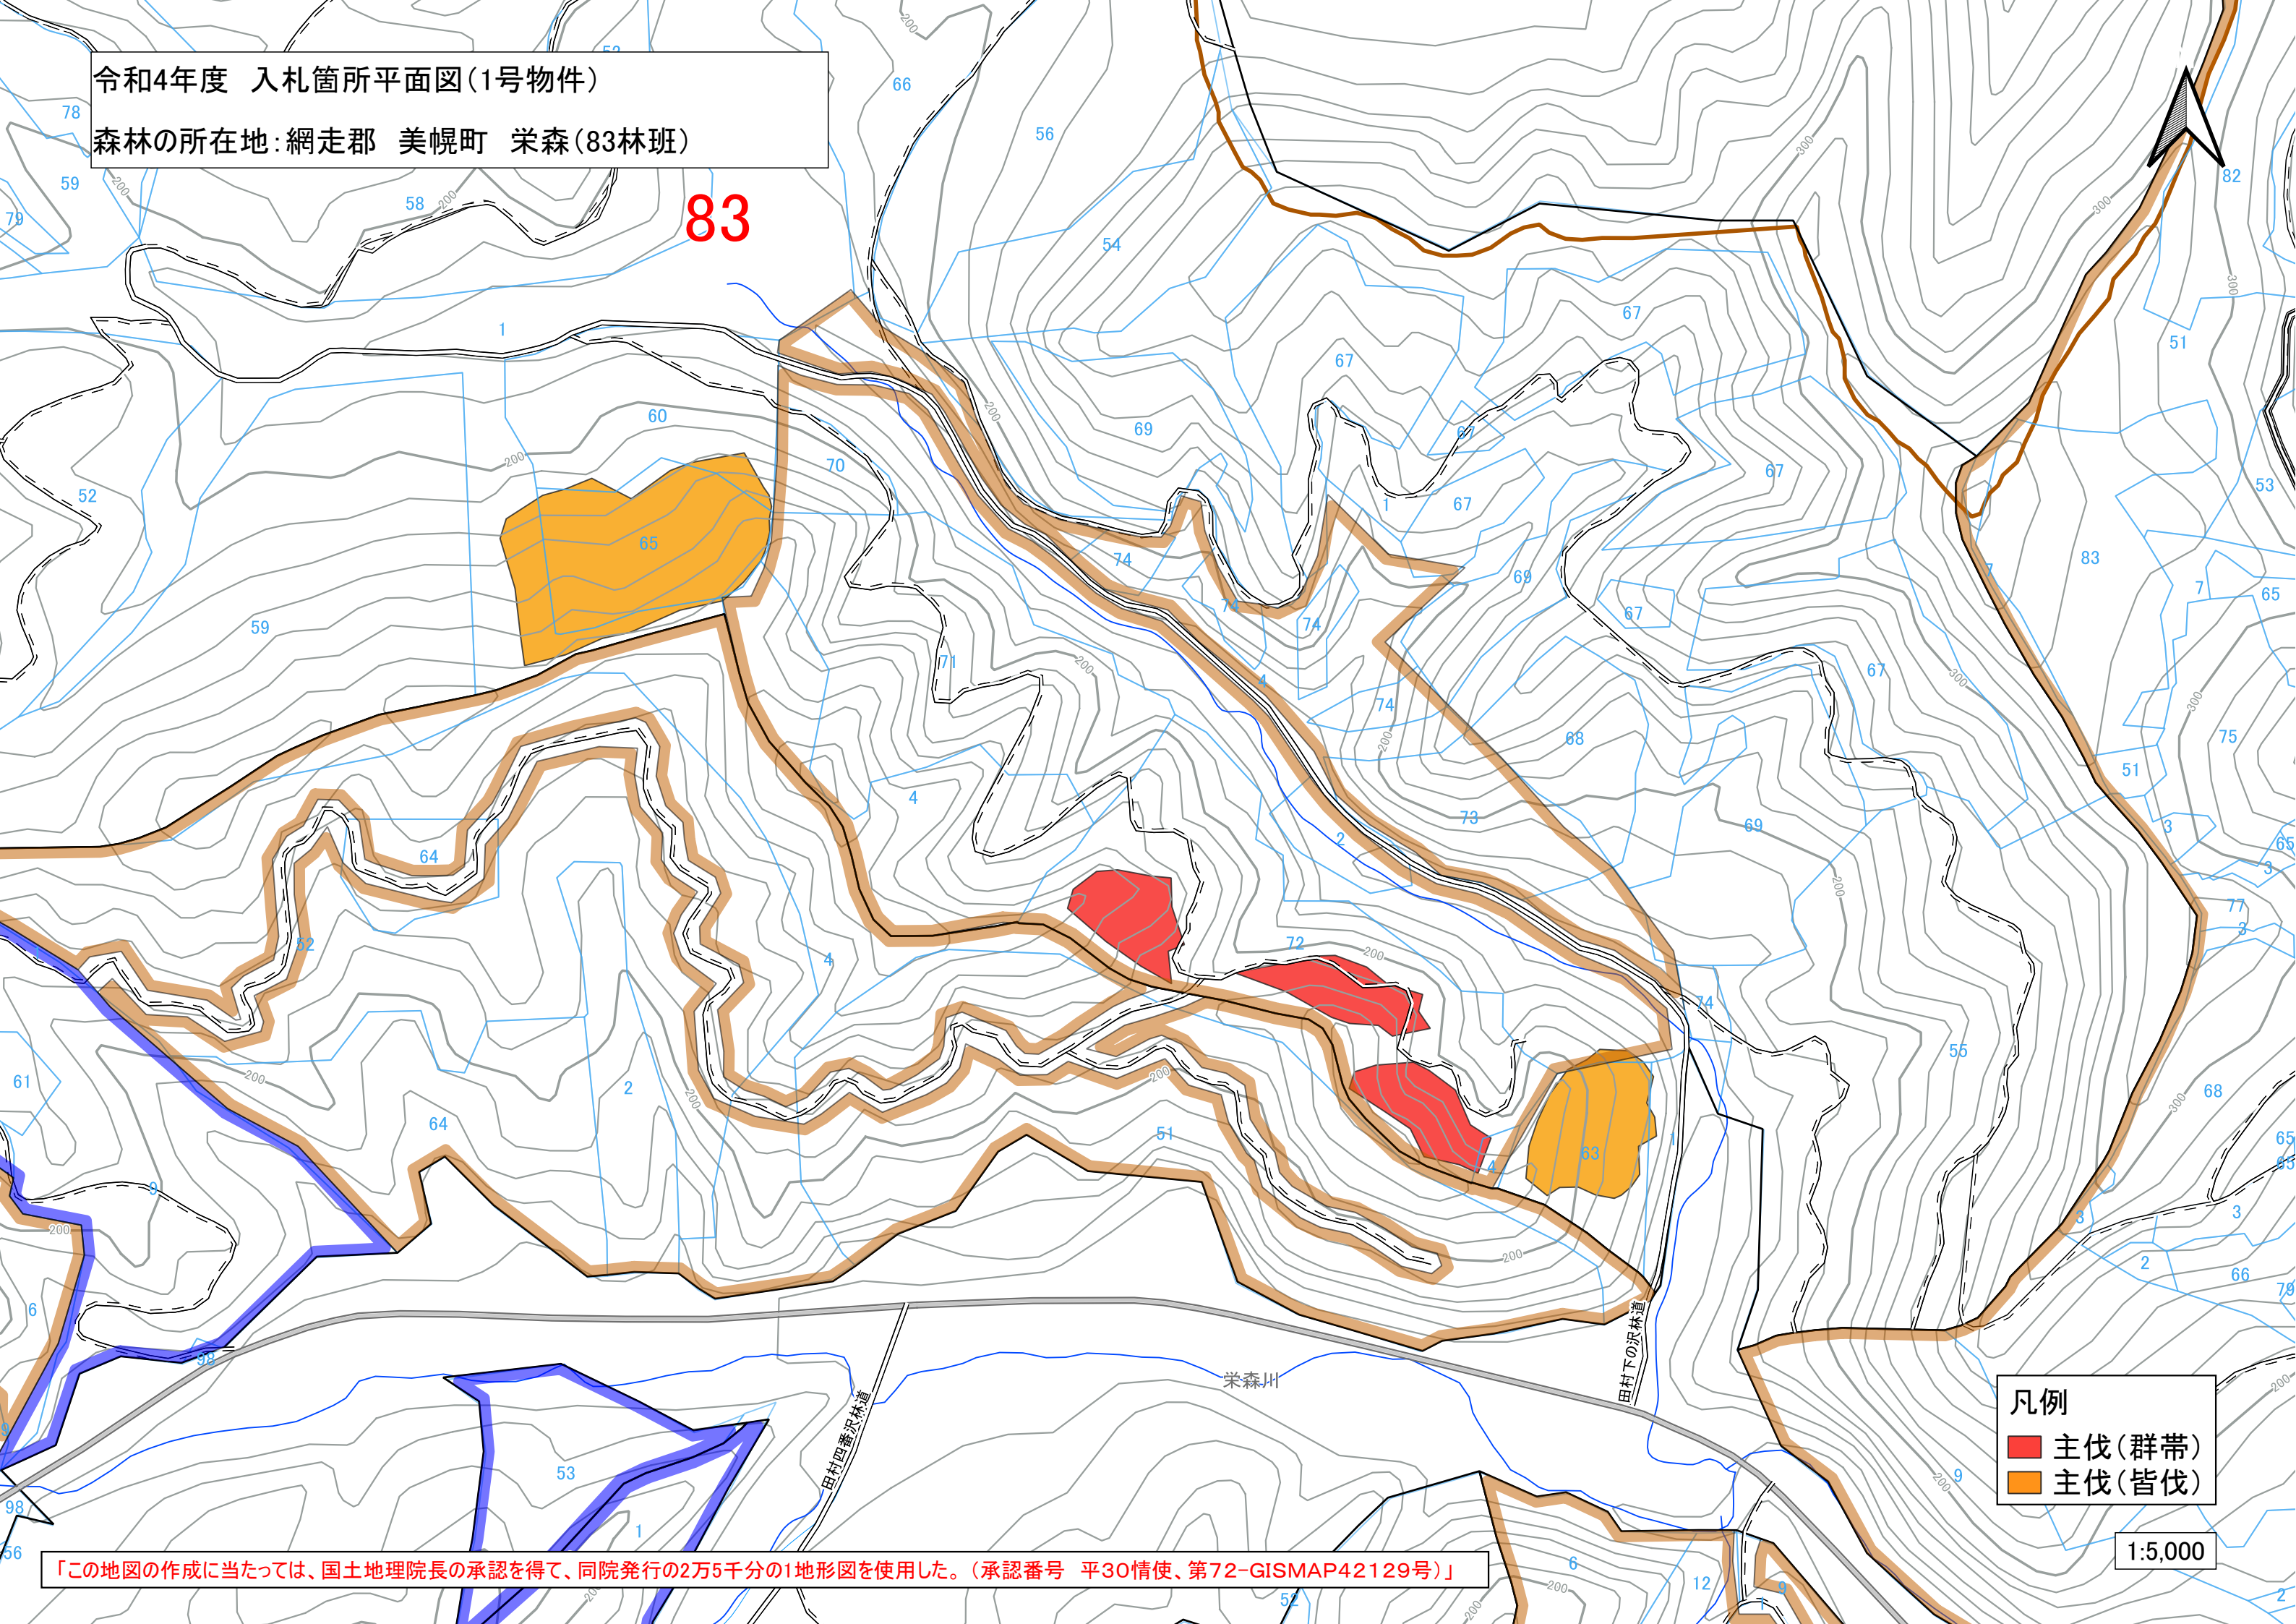

令和4年度 入札箇所平面図(1号物件)  
森林の所在地: 網走郡 美幌町 栄森(83林班)

83

凡例  
■ 主伐(群帯)  
■ 主伐(皆伐)

「この地図の作成に当たっては、国土地理院長の承認を得て、同院発行の2万5千分の1地形図を使用した。(承認番号 平30情使、第72-GISMAP42129号)」

1:5,000