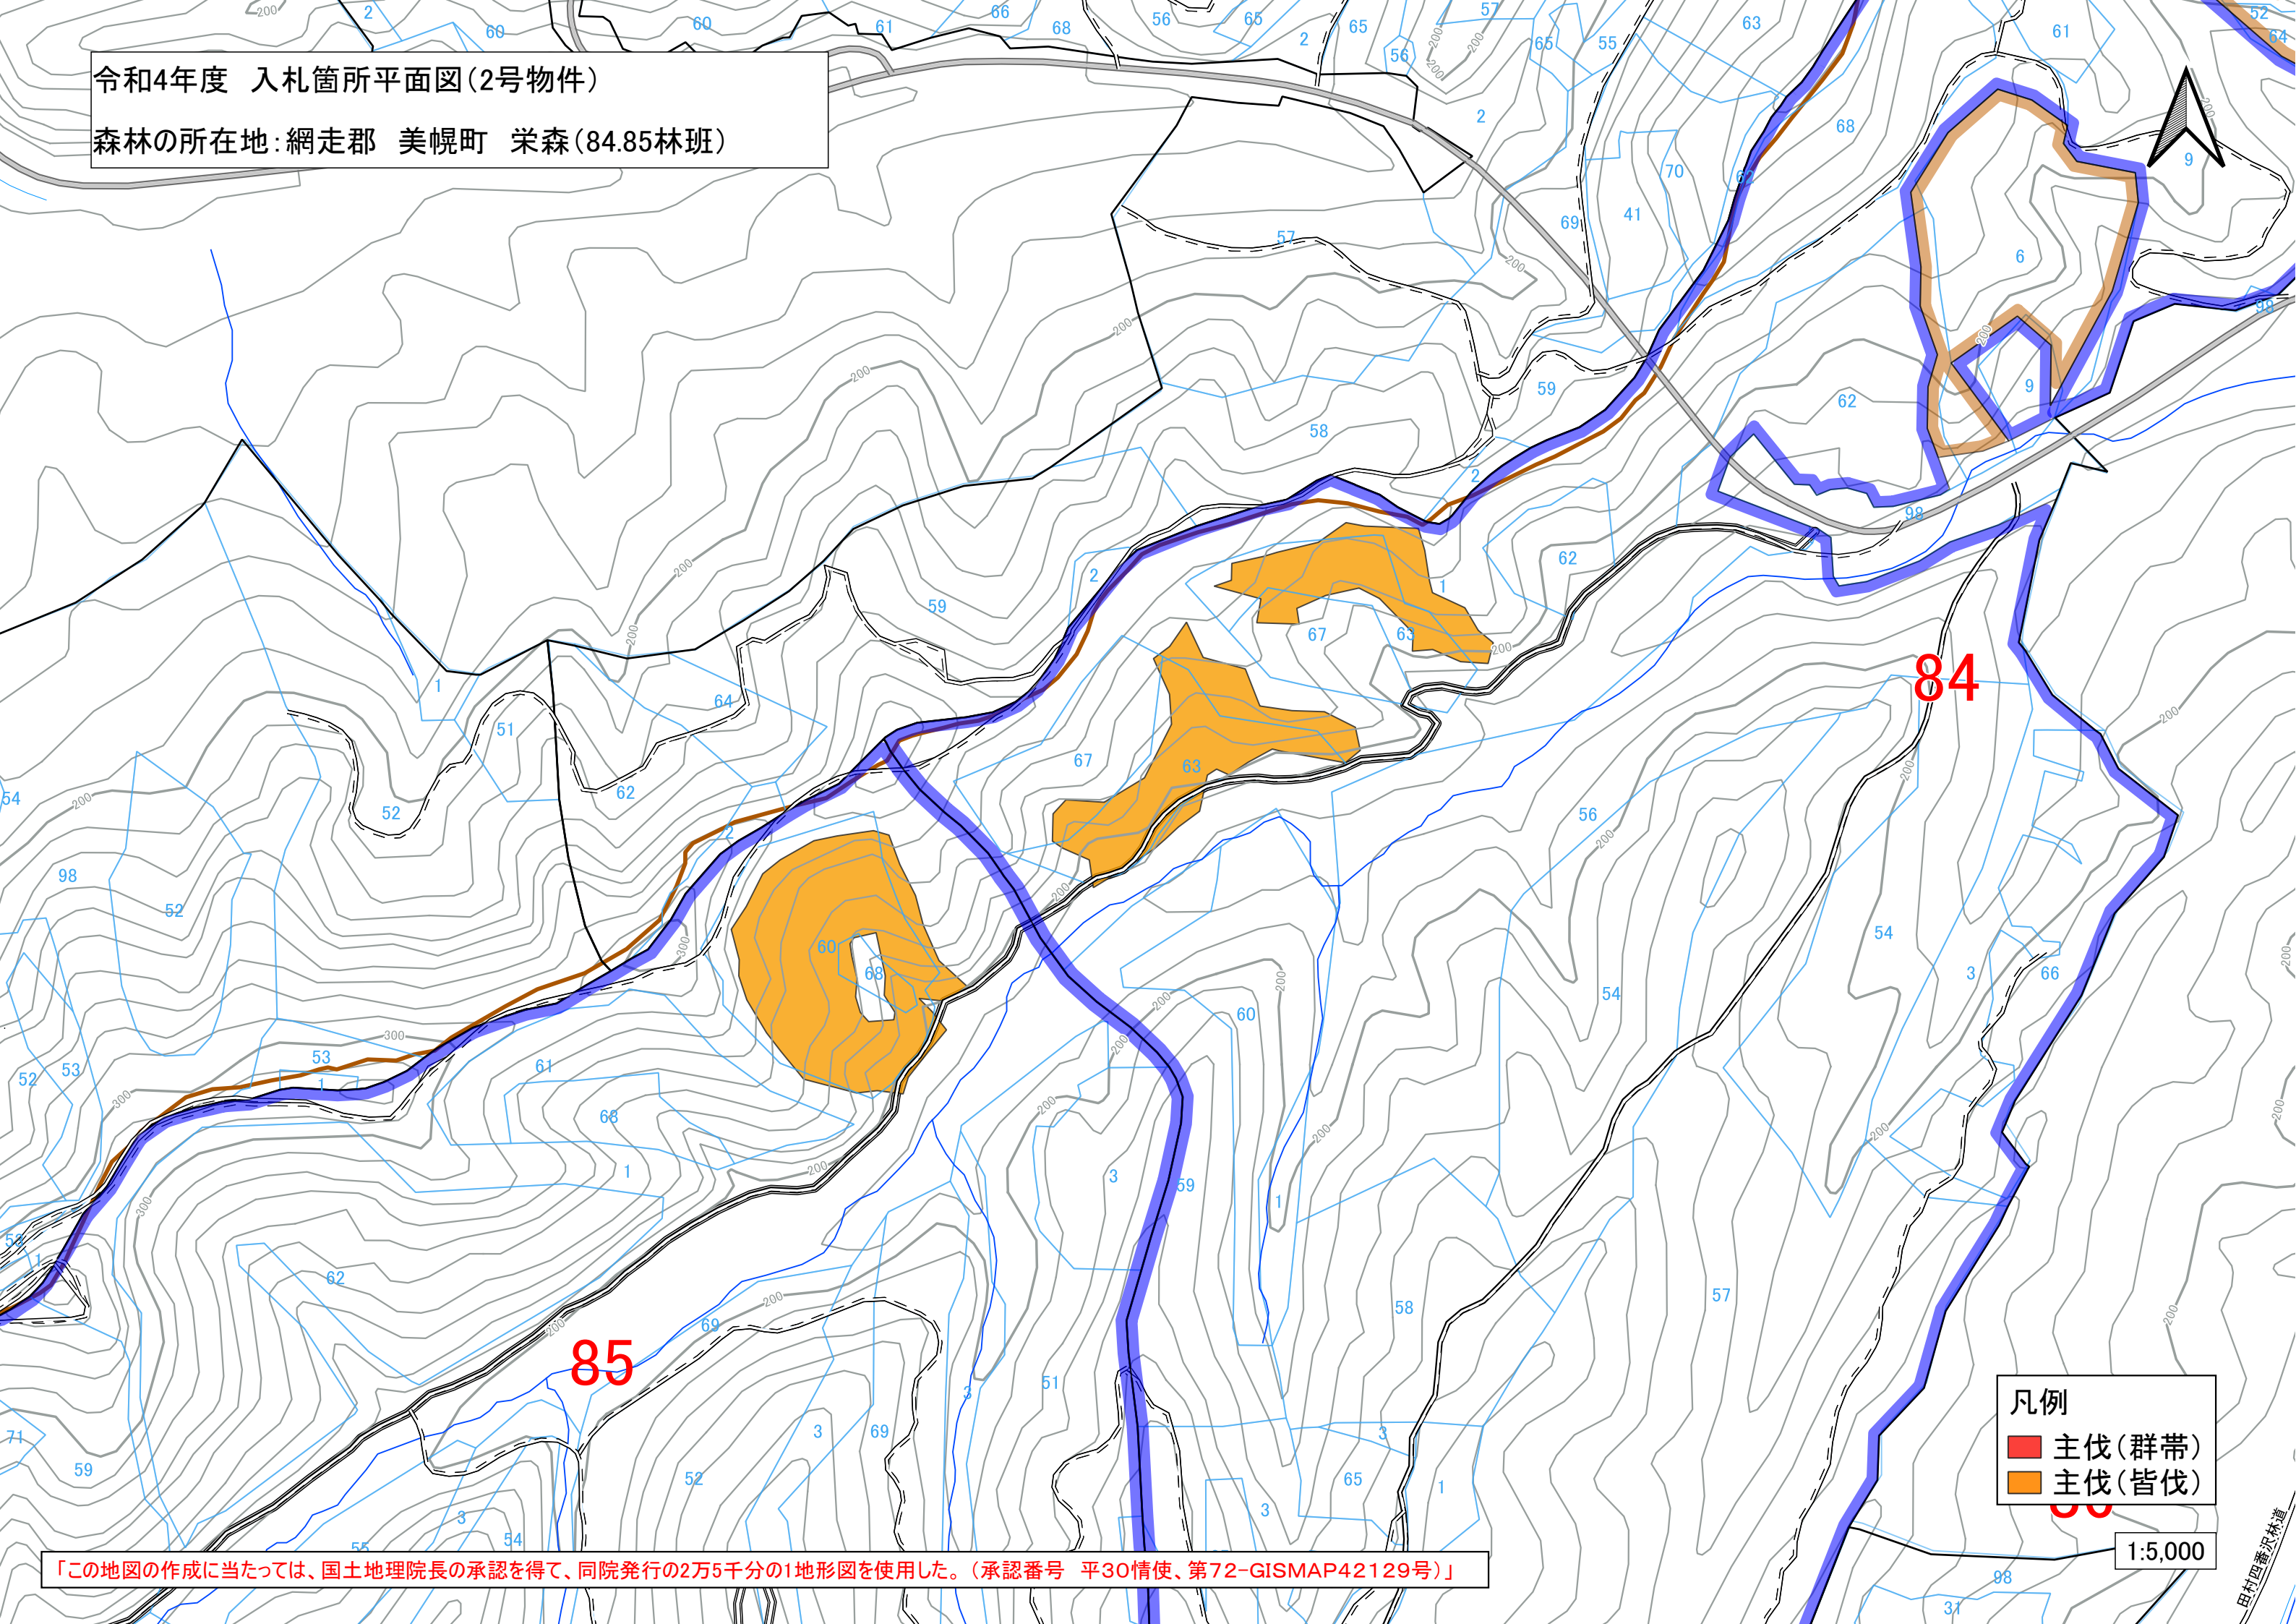

令和4年度 入札箇所平面図(2号物件)
森林の所在地: 網走郡 美幌町 栄森(84.85林班)

凡例
■ 主伐(群帯)
■ 主伐(皆伐)

1:5,000

「この地図の作成に当たっては、国土地理院長の承認を得て、同院発行の2万5千分の1地形図を使用した。(承認番号 平30情使、第72-GISMAP42129号)」

田村四番沢林道