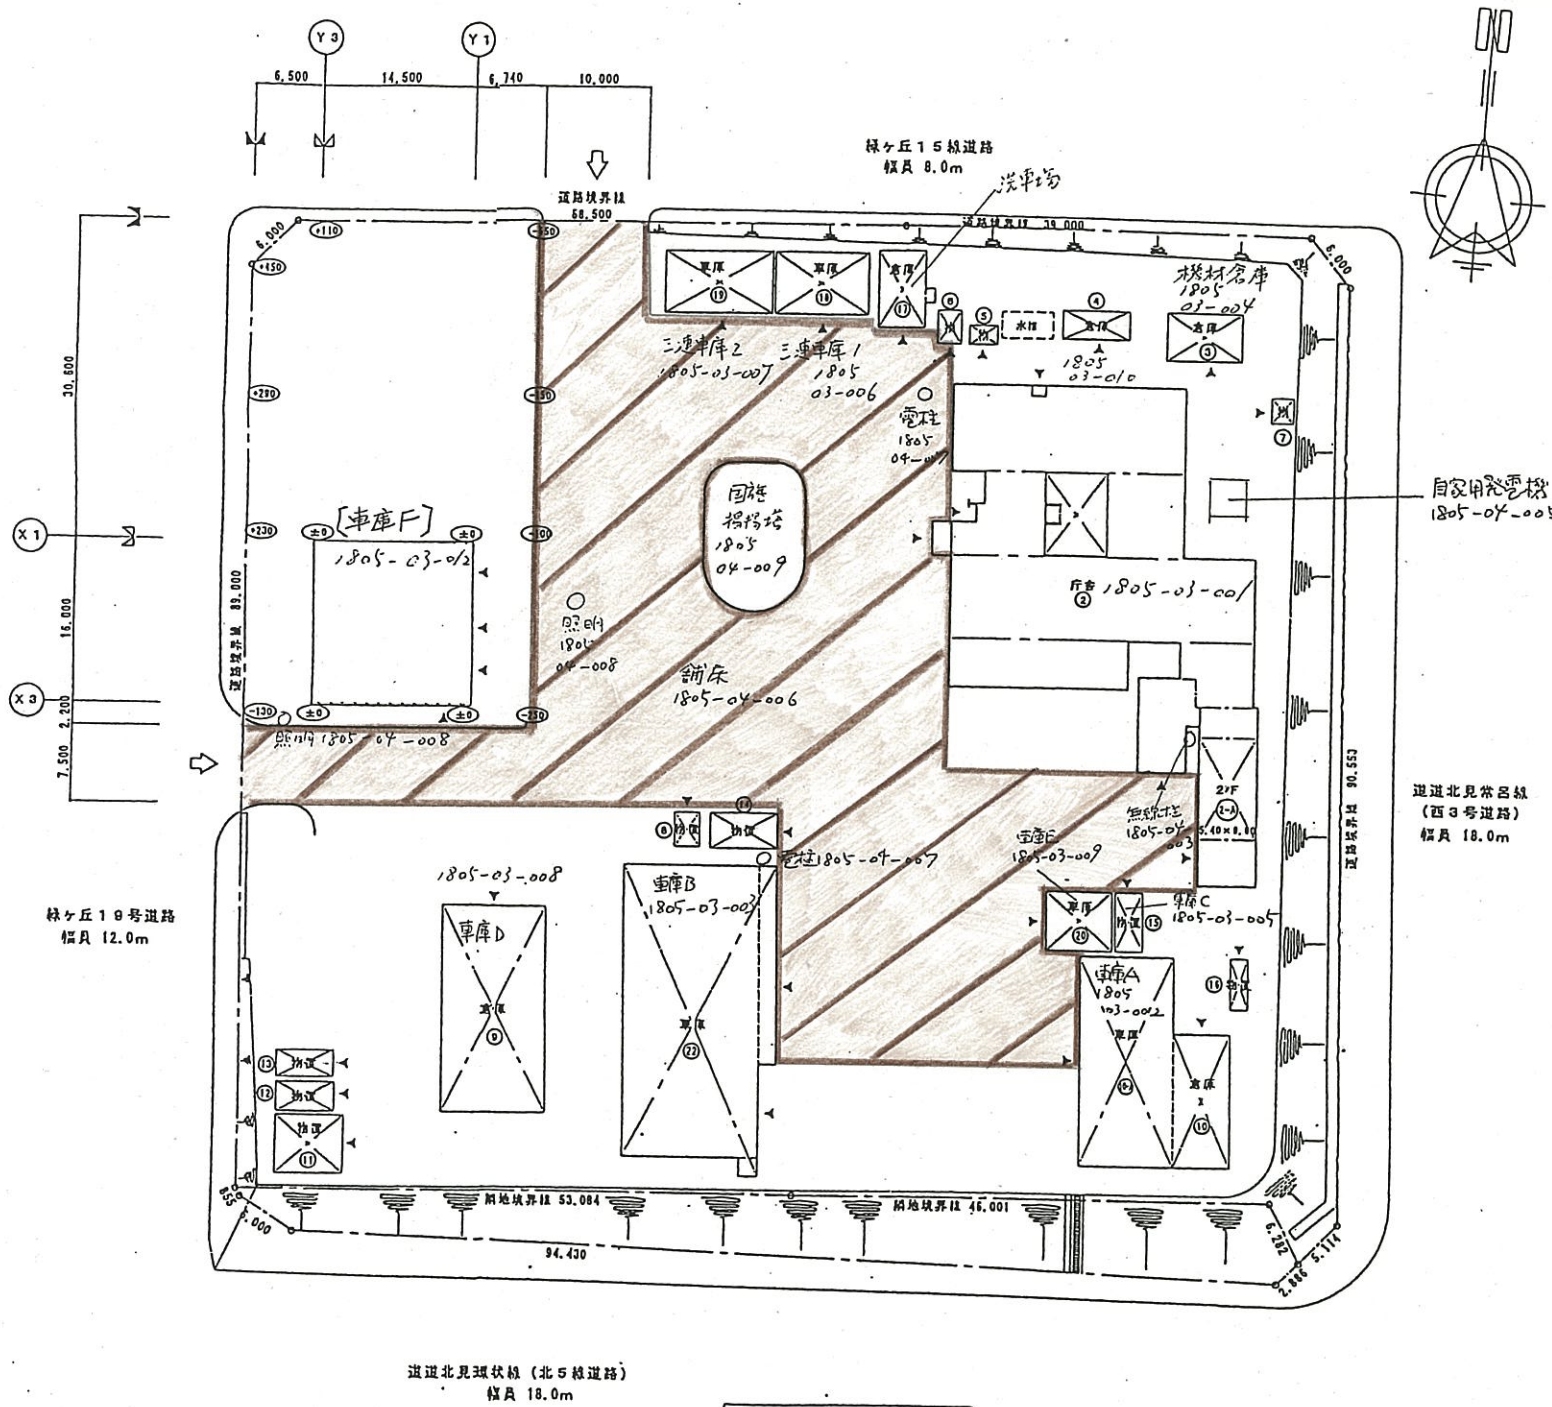

網走建設管理部 北見出張所

庁舎配置図	
部局名	オホーツク総合振興局網走建設管理部
口座名	網走建設管理部北見出張所
所在地番	北見市緑ヶ丘3丁目1番14号
区分	-
種目	-
数量	-
主要構造	-
建築年月日	-

記・面図 1:400