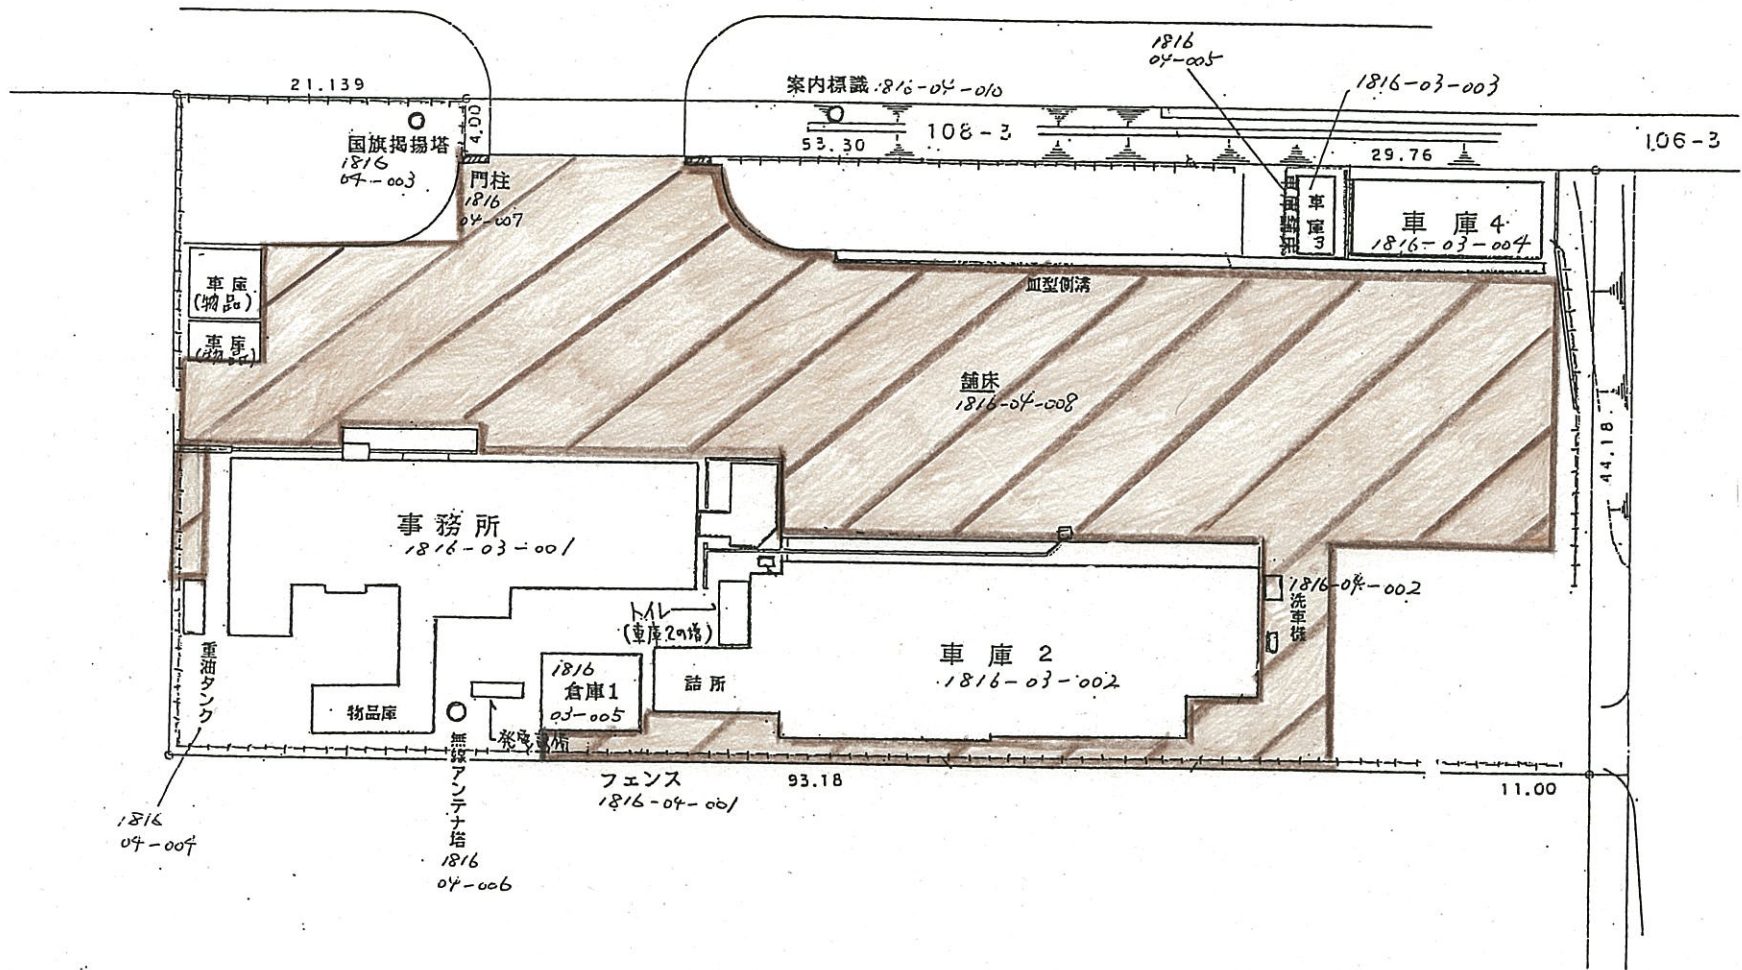

国道238号

網走建設管理部
興部出張所

庁舎配置図	
部局名	オホーツク総合振興局網走建設管理部
口座名	網走建設管理部興部出張所
所在地番	紋別郡興部町字興部108
区分	-
種目	-
数量	-
主要構造	-
建築年月日	-