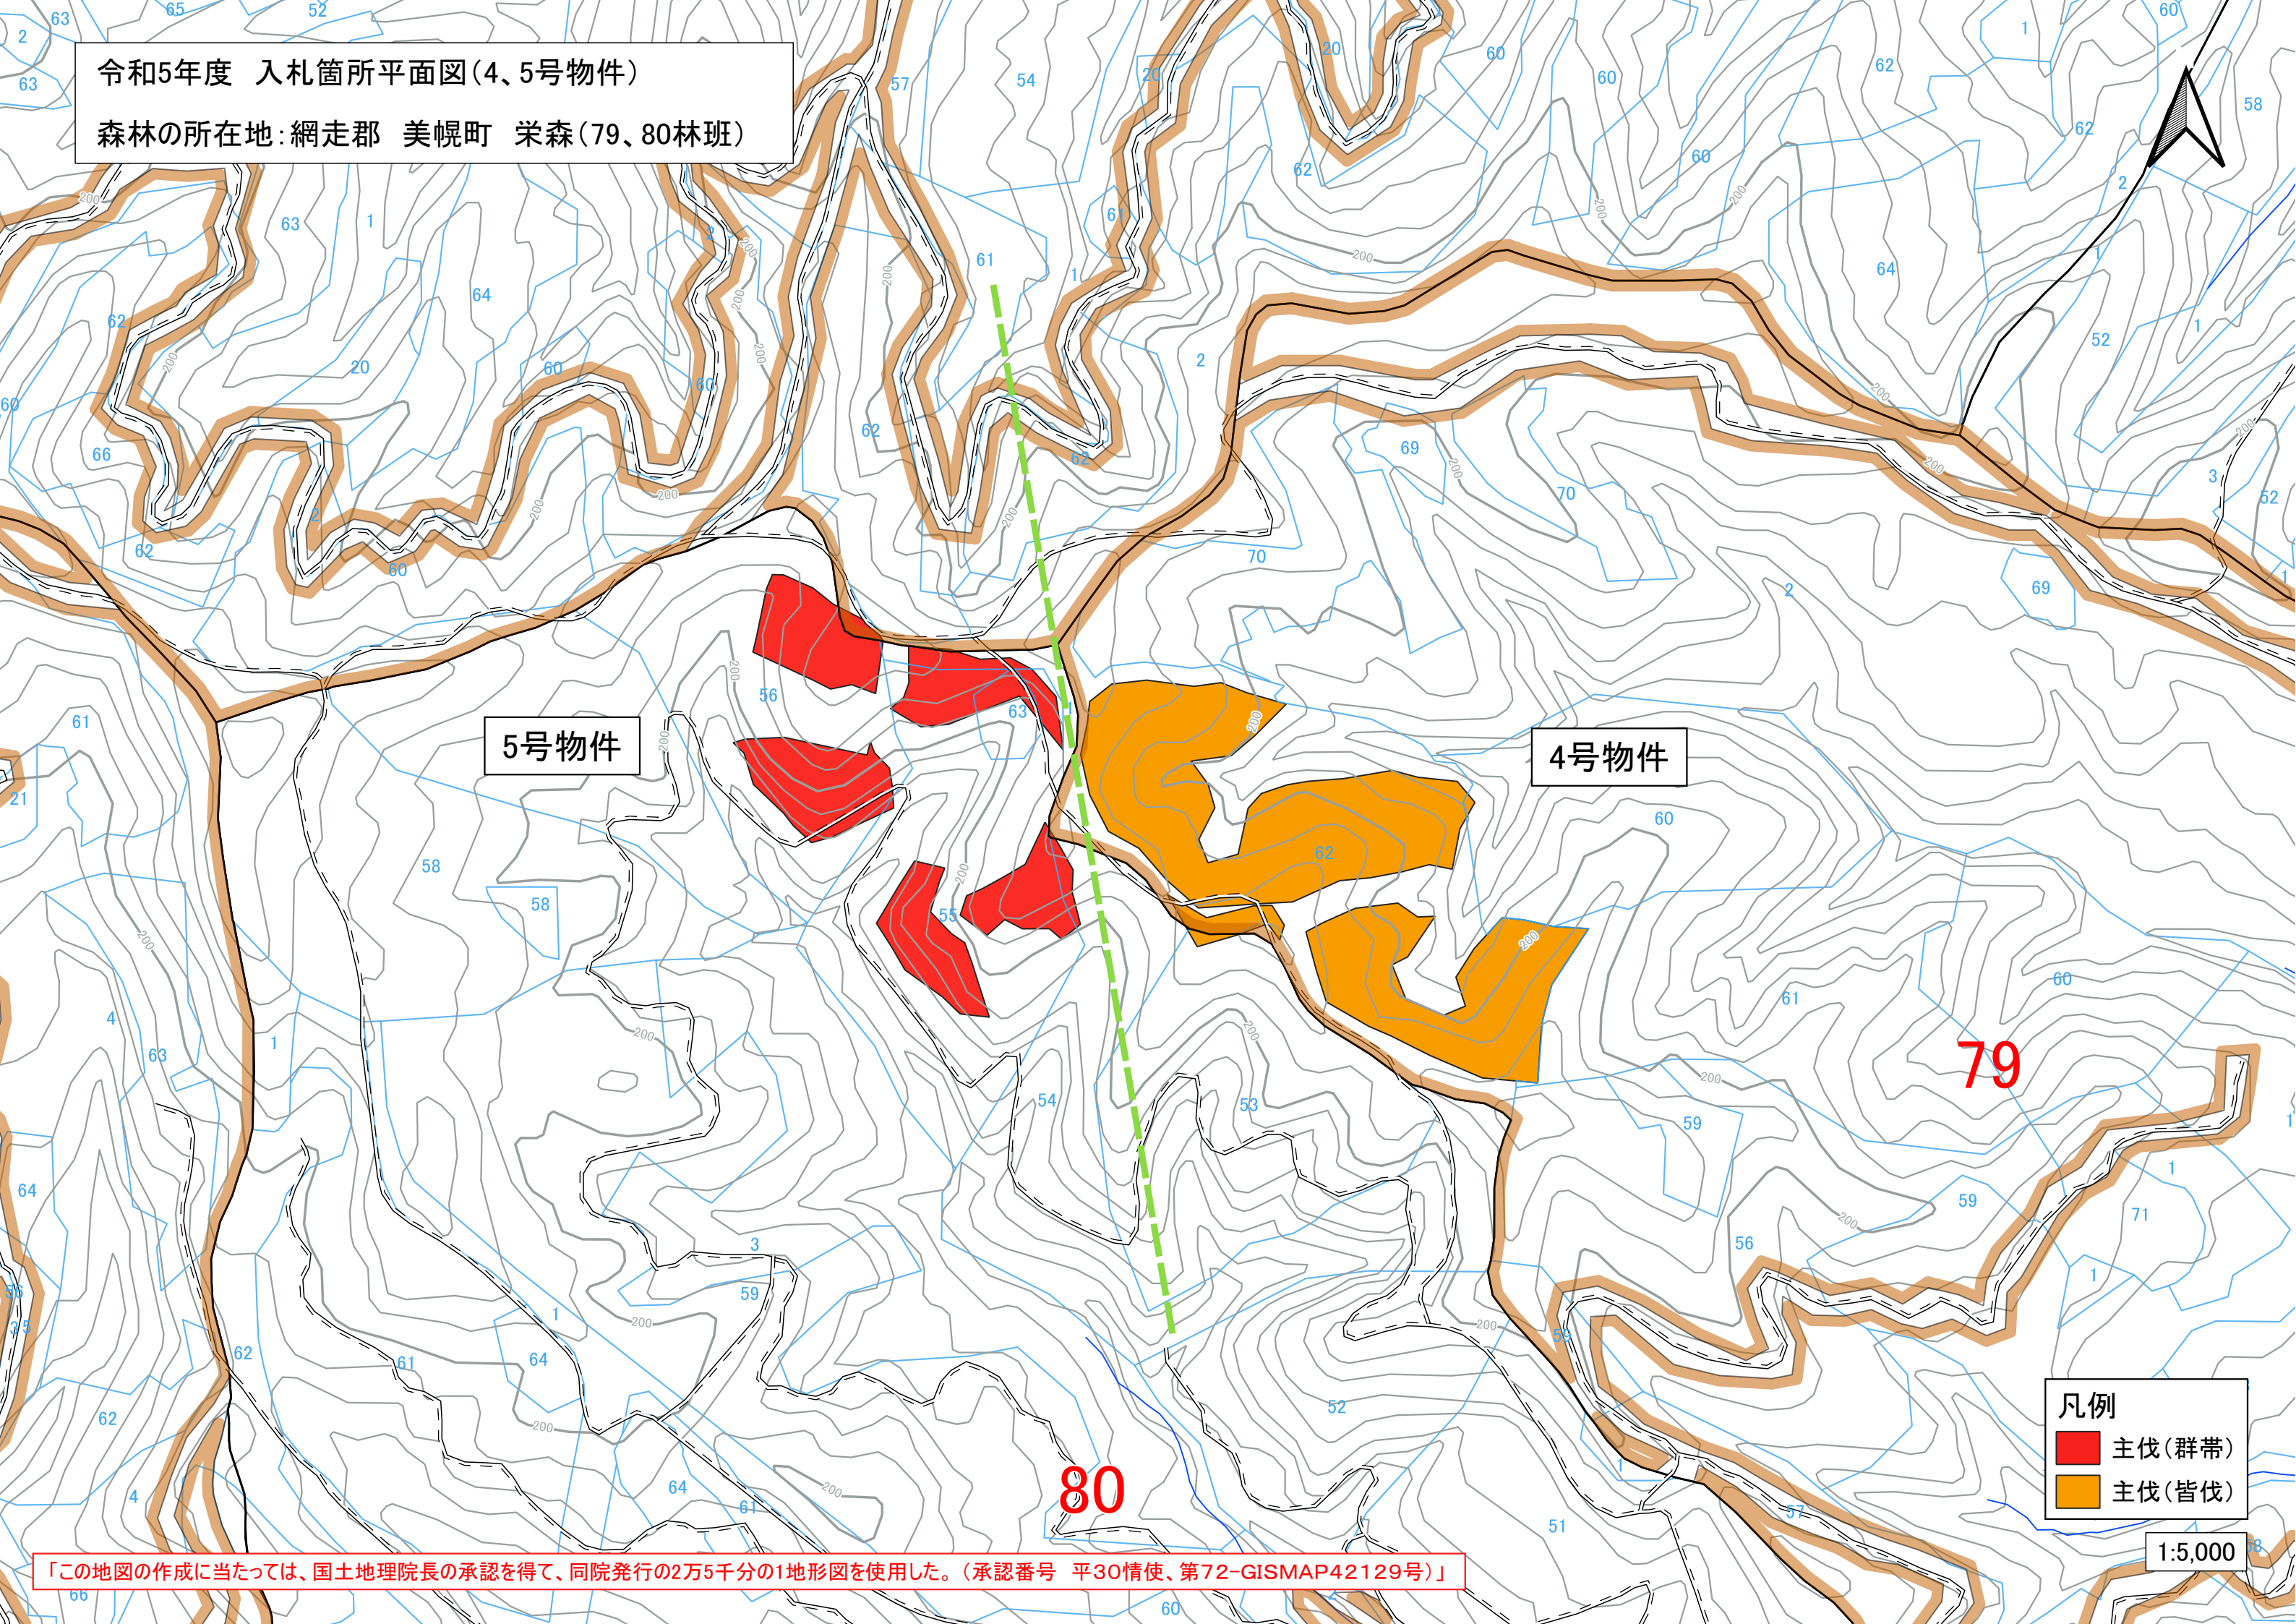

令和5年度 入札箇所平面図(4、5号物件)

森林の所在地: 網走郡 美幌町 栄森(79、80林班)

5号物件

4号物件

79

80

- 凡例
- 主伐(群帯)
 - 主伐(皆伐)

「この地図の作成に当たっては、国土地理院長の承認を得て、同院発行の2万5千分の1地形図を使用した。(承認番号 平30情使、第72-GISMAP42129号)」

1:5,000