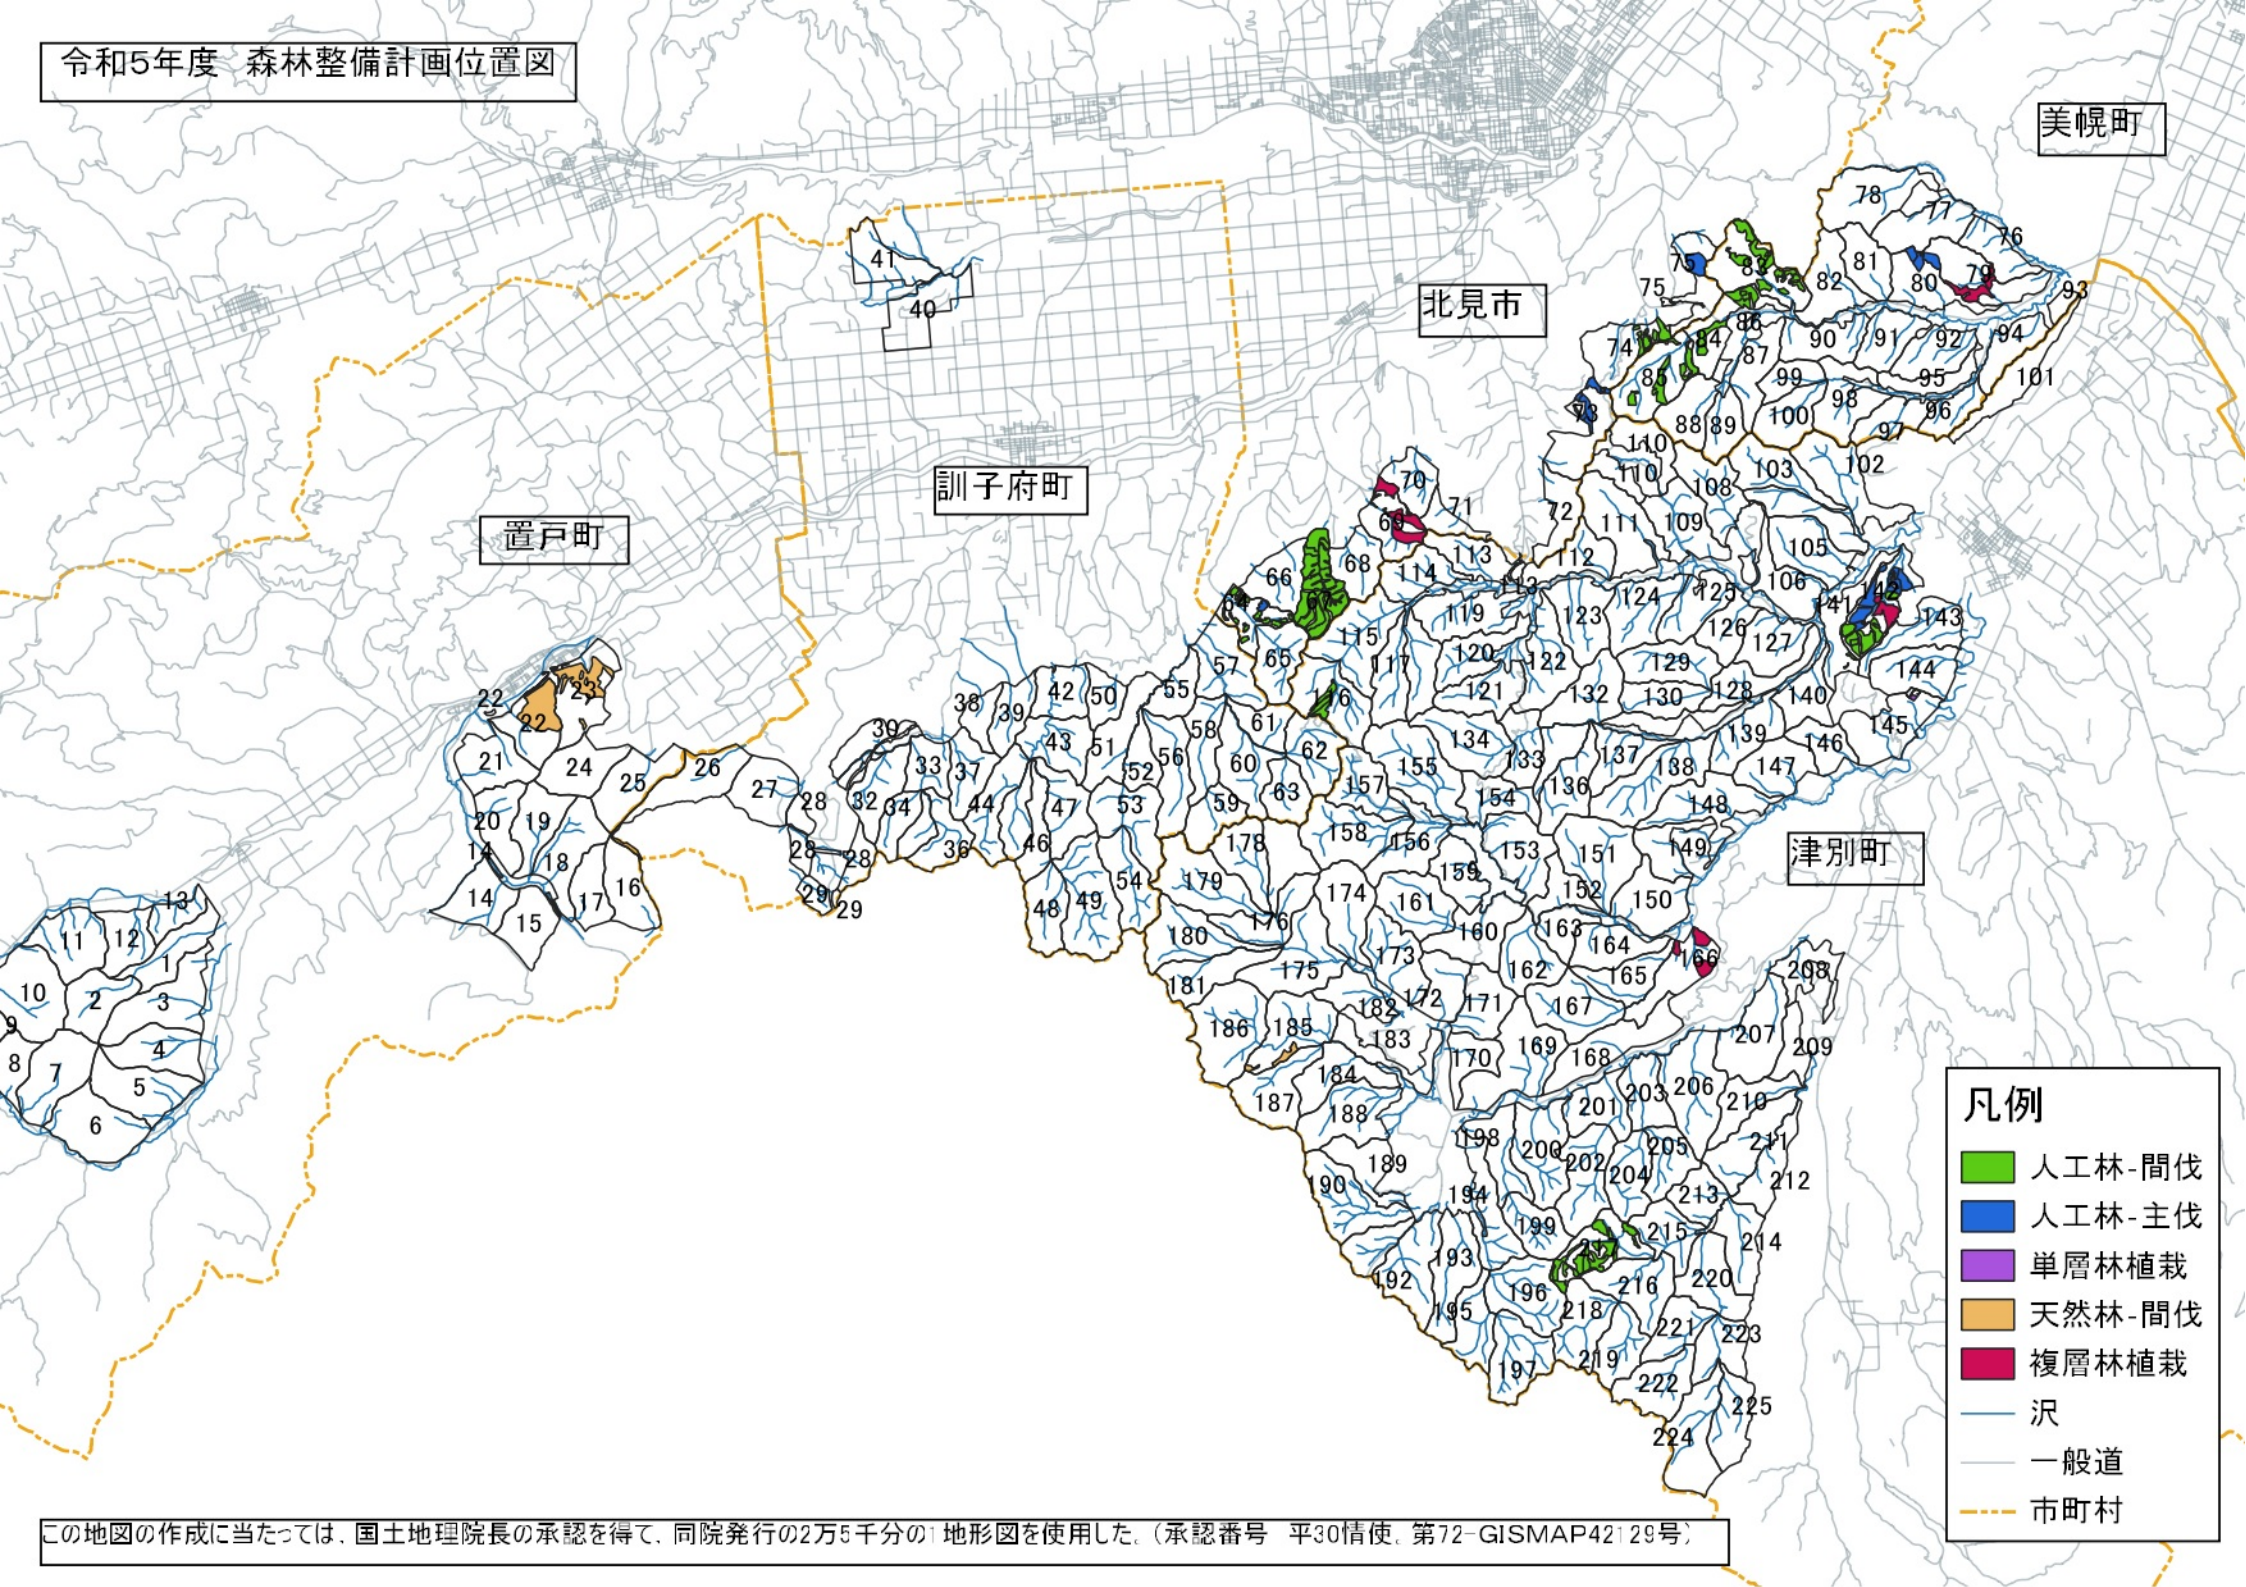

令和5年度 森林整備計画位置図

美幌町

北見市

訓子府町

置戸町

津別町

凡例

- 人工林-間伐
- 人工林-主伐
- 単層林植栽
- 天然林-間伐
- 複層林植栽
- 沢
- 一般道
- 市町村

この地図の作成に当たっては、国土地理院長の承認を得て、同院発行の2万5千分の1地形図を使用した。(承認番号 平30情使 第72-GISMAP42129号)