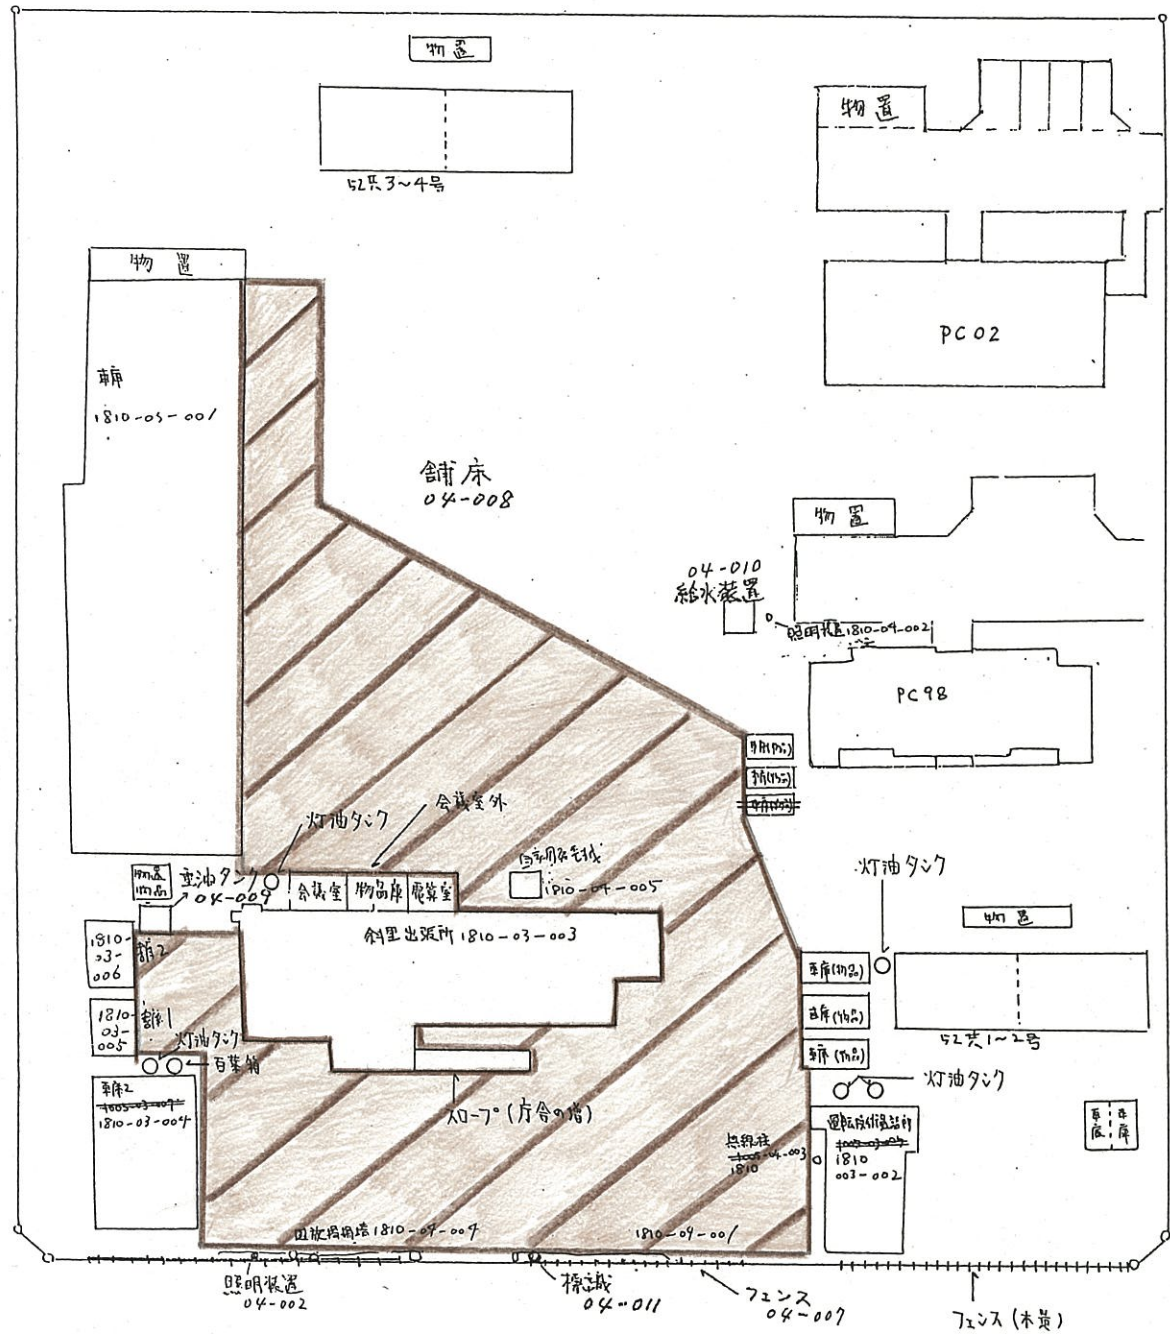

網走建設管理部
斜里出張所

庁舎配置図	
部局名	オホーツク総合振興局網走建設管理部
口座名	網走建設管理部斜里出張所
所在地番	斜里郡斜里町文光町18番地
区分	-
種目	-
数量	-
主要構造	-
建築年月日	-